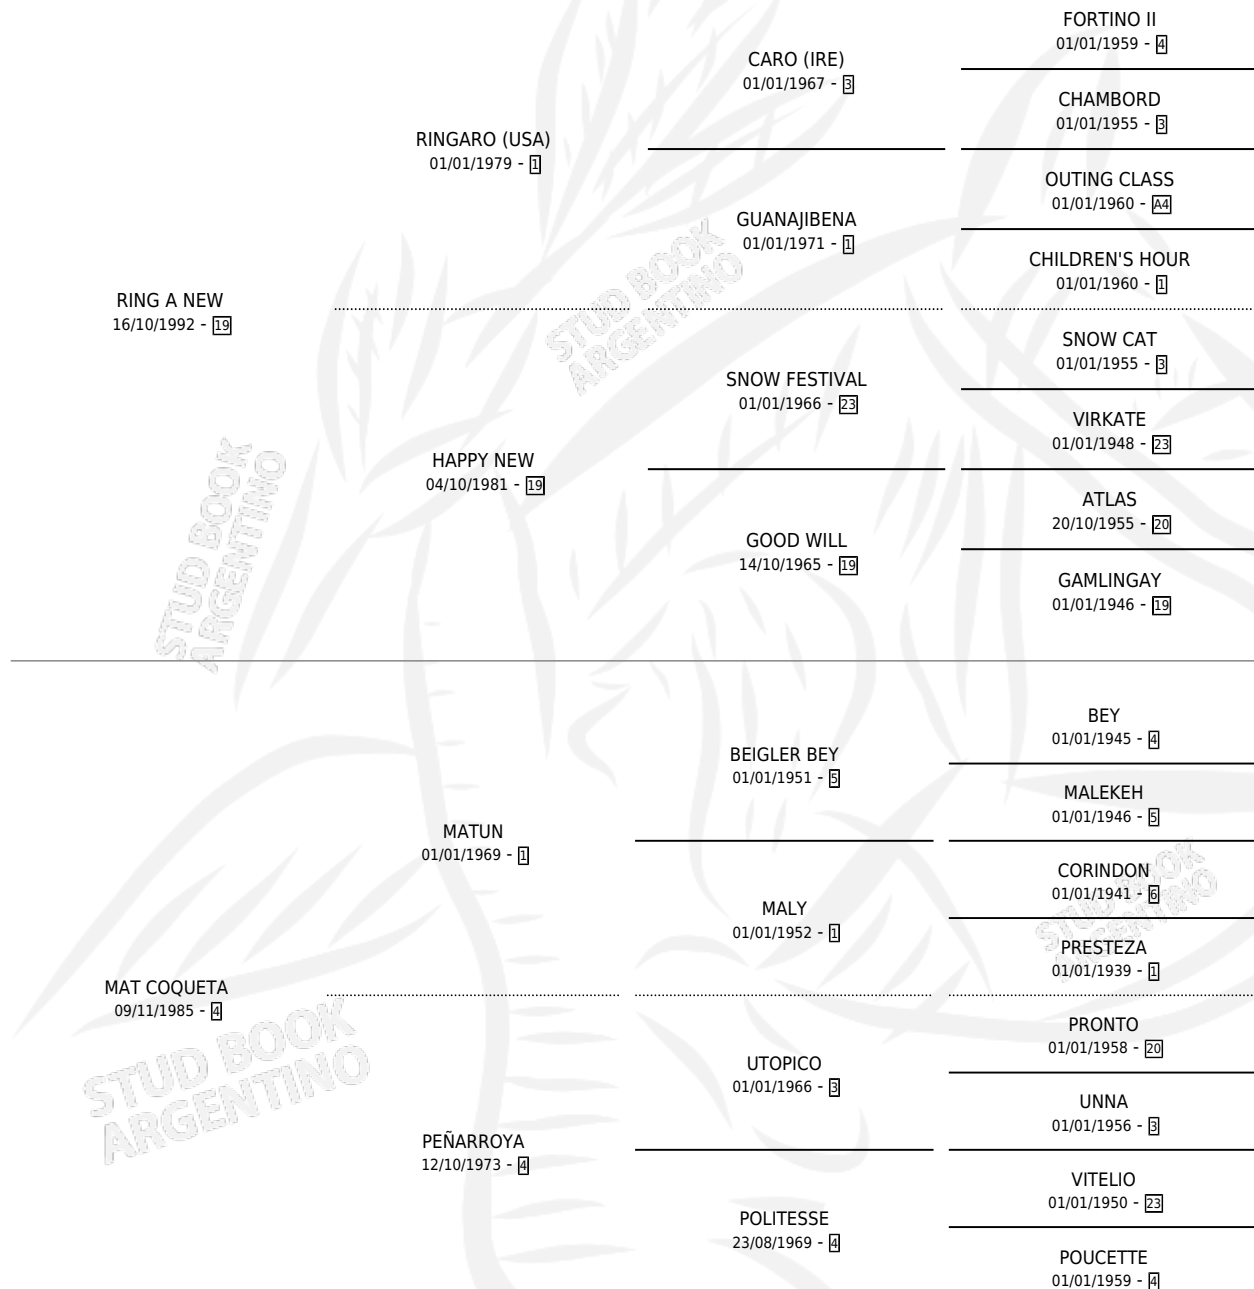

MAT LOCO

por RING A NEW y MAT COQUETA por MATUN

Argentina · Macho · Tordillo · SP · 30/09/2000
Familia 4-b · Volumen 37

ESTADO

TIPIFICACIÓN SANGUÍNEA	✓
TIPIFICACIÓN POR ADN	X
PASAPORTE	X
IDENTIFICACIÓN POR MICROCHIP	X
REPRODUCTOR	X

Lugar de nacimiento: San Emilio

Criador: Sin dato

PEDIGREE

CAMPAÑA

Solo carreras oficiales de Argentina

POR EDAD

EDAD	CC	1°	2°	3°	4°	5°	NP	CLC	CLG	CLCG1	CLGG1	IMPORTE	GANANCIA / CC
3 AÑOS	5	0	0	0	1	0	4	0	0	0	0	\$480	\$96
4 AÑOS	3	0	1	0	1	0	1	0	0	0	0	\$1,786	\$595
TOTALES	8	0	1	0	2	0	5	0	0	0	0	\$2,266	\$283
%		0.0%	12.5%	0.0%	25.0%	0.0%	62.5%	0.0%	0.0%	0.0%	0.0%		