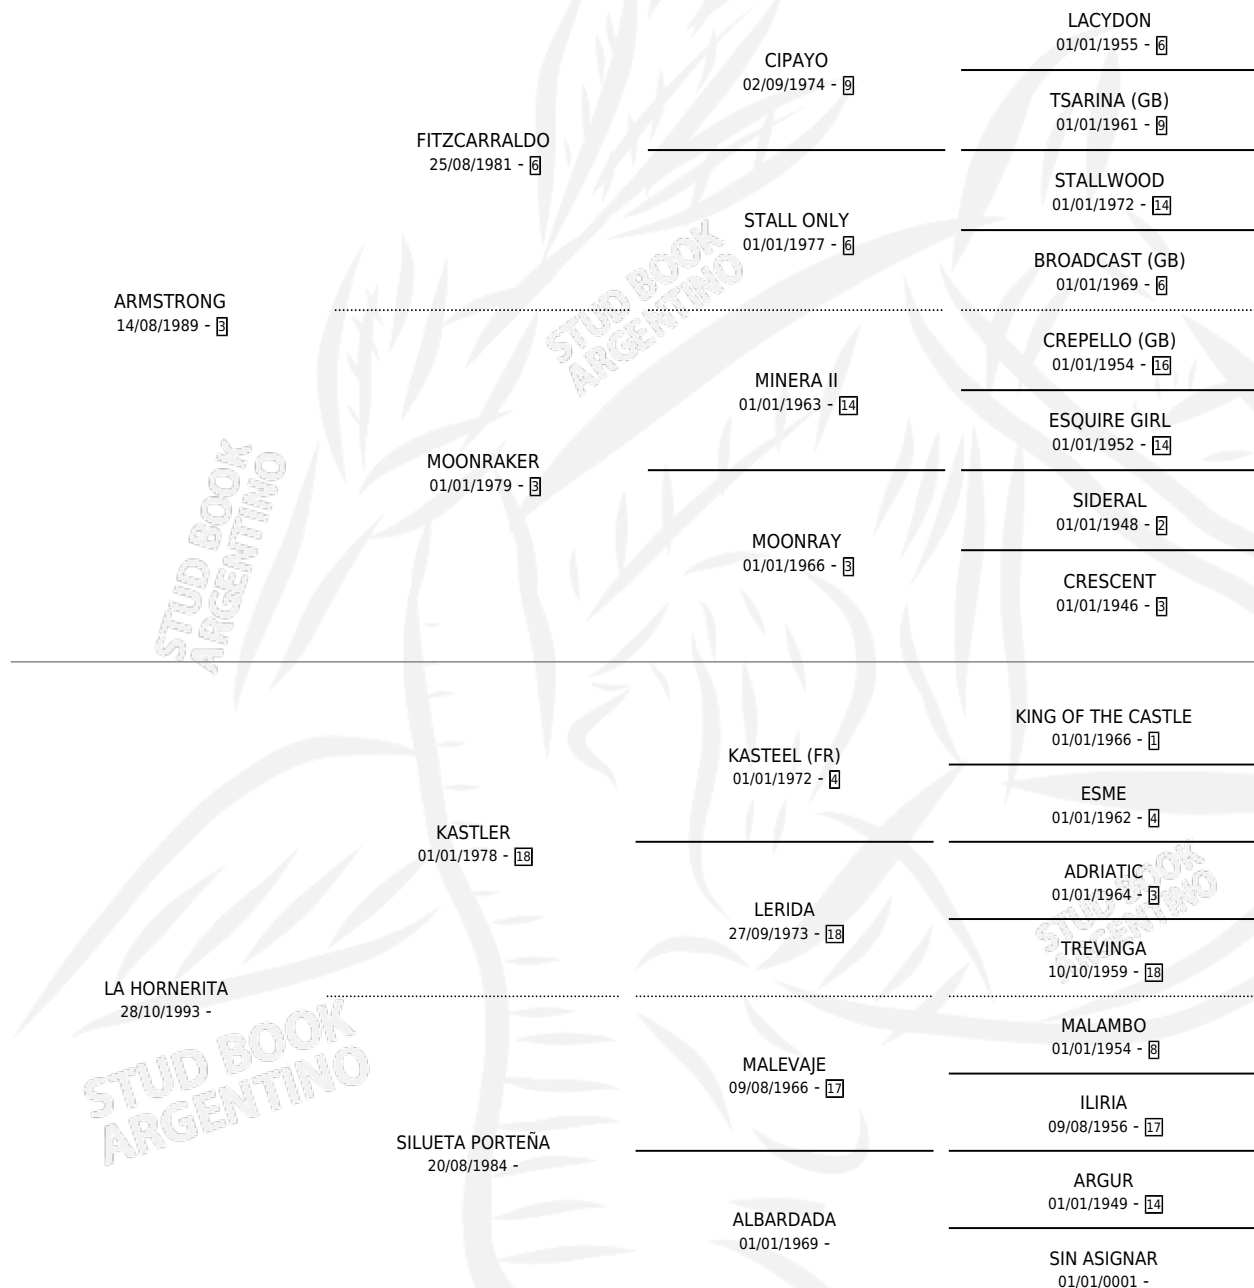

BRUJA MIA

por ARMSTRONG y LA HORNERITA por KASTLER

Argentina · Hembra · Alazan · SP · 04/10/2000
Familia · Volumen 37

ESTADO

TIPIFICACIÓN SANGUÍNEA	✓
TIPIFICACIÓN POR ADN	X
PASAPORTE	X
IDENTIFICACIÓN POR MICROCHIP	X
REPRODUCTOR	X

Lugar de nacimiento: Primavera Chica

Criador: Sin dato

PEDIGREE

BRUJA MIA

Datos oficiales del Stud Book Argentino

Documento generado el 15/05/2026

studbook.org.ar