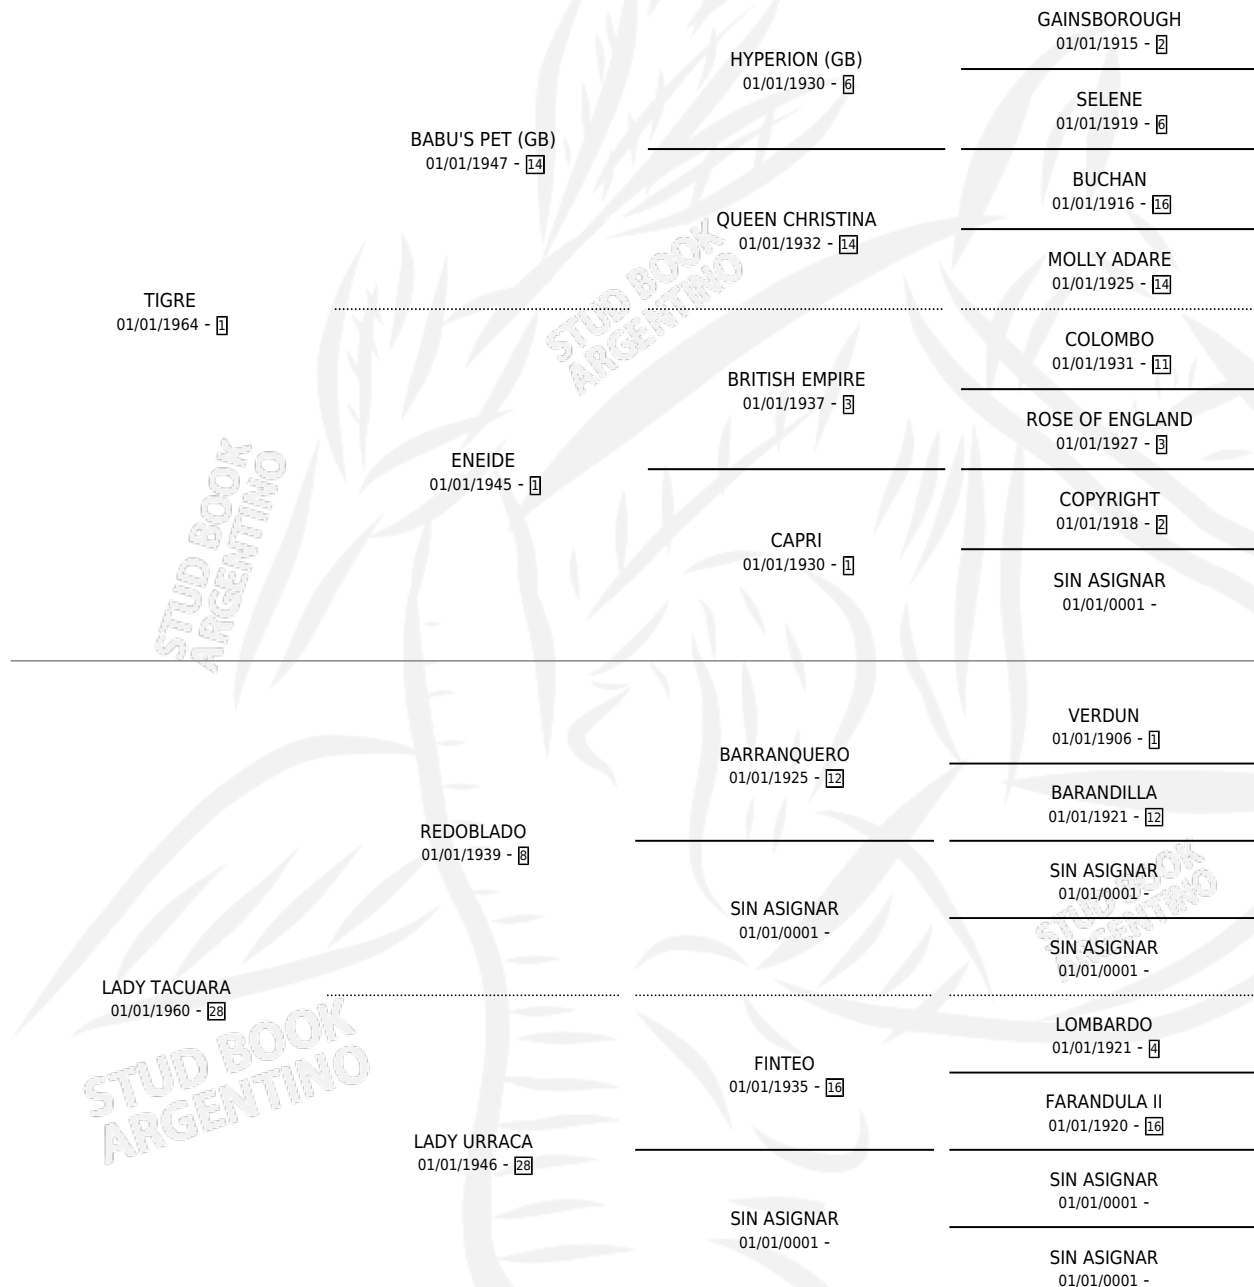

SIR TIGRE

por TIGRE y LADY TACUARA por REDOBLADO

Argentina · Macho · Zaino · SP · 01/01/1973
Familia 28 · Volumen 28

ESTADO

TIPIFICACIÓN SANGUÍNEA	X
TIPIFICACIÓN POR ADN	X
PASAPORTE	X
IDENTIFICACIÓN POR MICROCHIP	X
REPRODUCTOR	✓

Lugar de nacimiento: Campo particular

Criador: Mihura Roberto Emilio y Mihura Alfredo Emilio

~

HIJOS

	MACHOS	HEMBRAS
5 NACIERON	2	3
2 CORRIERON	2	0
1 GANARON	1	0
0 GANADORES CL	0 GANADORES GR	0 GANADORES G1

PEDIGREE