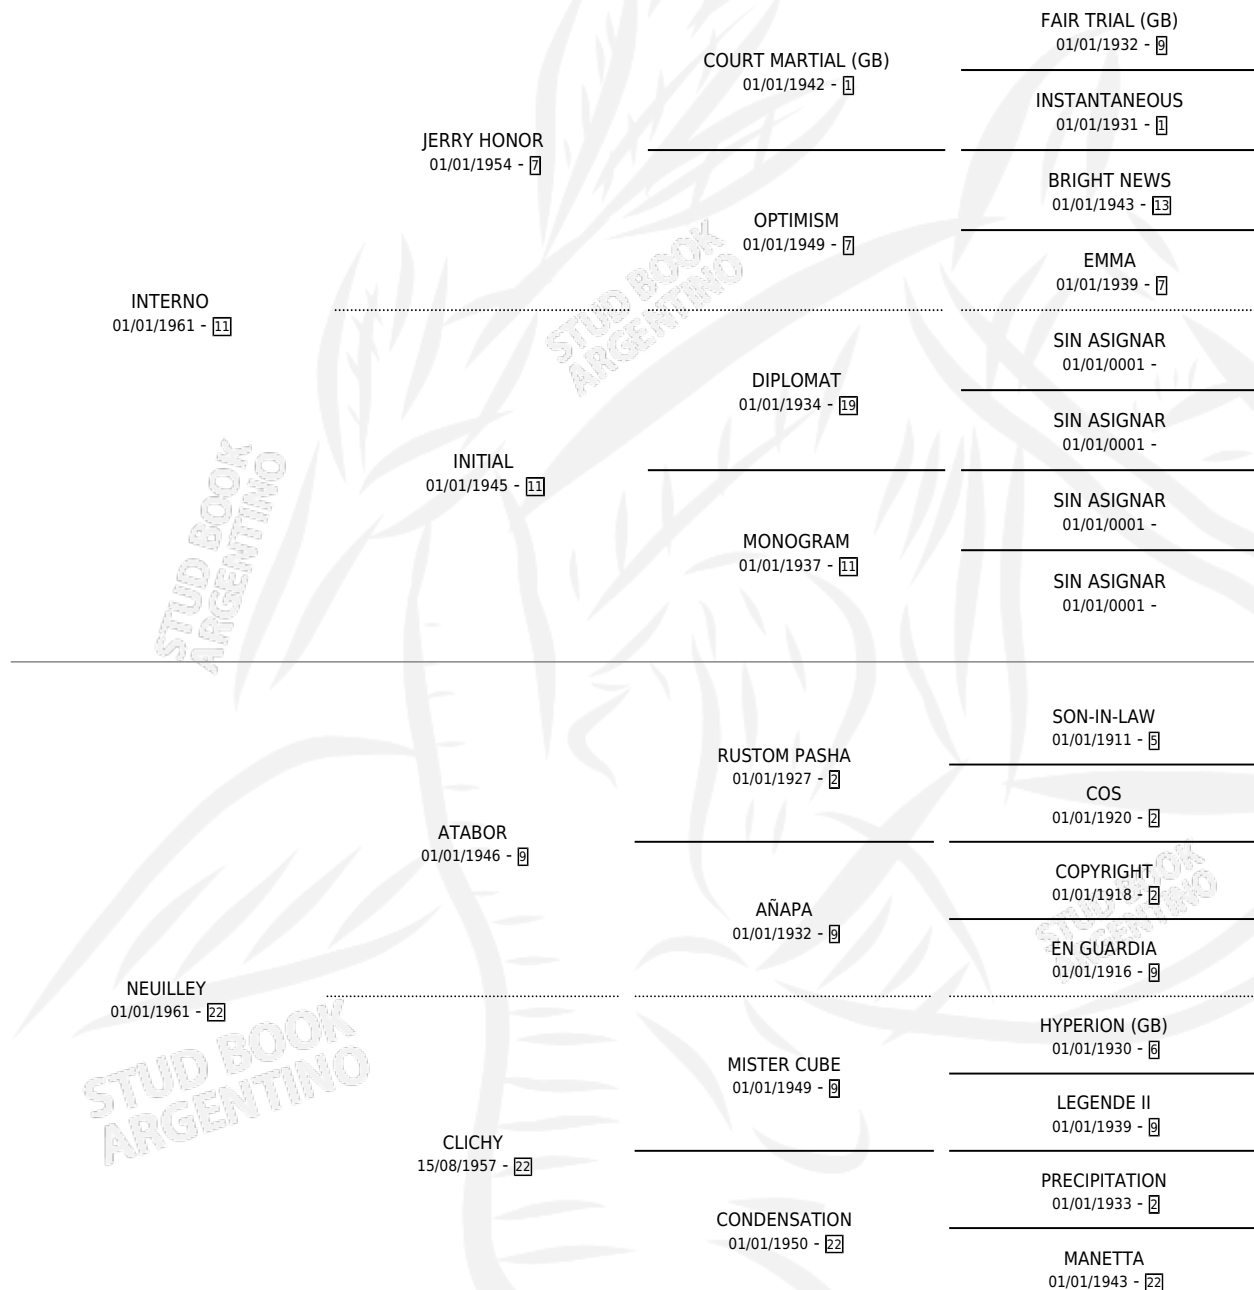

LA ILUSION

por **INTERNO** y **NEUILLEY** por **ATABOR**

Argentina · Hembra · Zaino · SP · 04/12/1973
Familia 22-d · Volumen 28

ESTADO

TIPIFICACIÓN SANGUÍNEA	X
TIPIFICACIÓN POR ADN	X
PASAPORTE	X
IDENTIFICACIÓN POR MICROCHIP	X
REPRODUCTOR	✓

Lugar de nacimiento: Campo particular

Criador: Sin dato

~

HIJOS

	MACHOS	HEMBRAS
11 NACIERON	7	4
4 CORRIERON	3	1
3 GANARON	2	1
0 GANADORES CL	0 GANADORES GR	0 GANADORES G1

PEDIGREE

S

cimientos 5 / Efectividad 45.45%

PADRILLO	PRODUCTO	CRIADOR	1ER SERVICIO	ÚLTIMO SERVICIO
COMAL	∅		11/10/1993	17/10/1993
TOP SPIN	∅		10/11/1992	15/11/1992
COMAL	∅		13/09/1991	18/11/1991
TOP SPIN	∅		19/11/1990	22/11/1990
TOP SPIN	EL INCIERTO (M ZD, 11/11/1990)	SIN DATO	12/11/1989	17/11/1989
TOP SPIN	EL ILUSTRADO (M ZD, 31/10/1989)	SIN DATO	10/11/1988	18/11/1988
TOP SPIN	∅		26/11/1987	28/11/1987
BADAJOZ	EL PORTENTO (M Z, 19/11/1987)	SIN DATO	05/12/1986	09/12/1986
BADAJOZ	LA ILUSTRISIMA (H Z, 03/11/1986)	SIN DATO	25/11/1985	27/11/1985
BADAJOZ	LA AMARGURA (H Z, 14/11/1985)	SIN DATO		
BADAJOZ	∅			