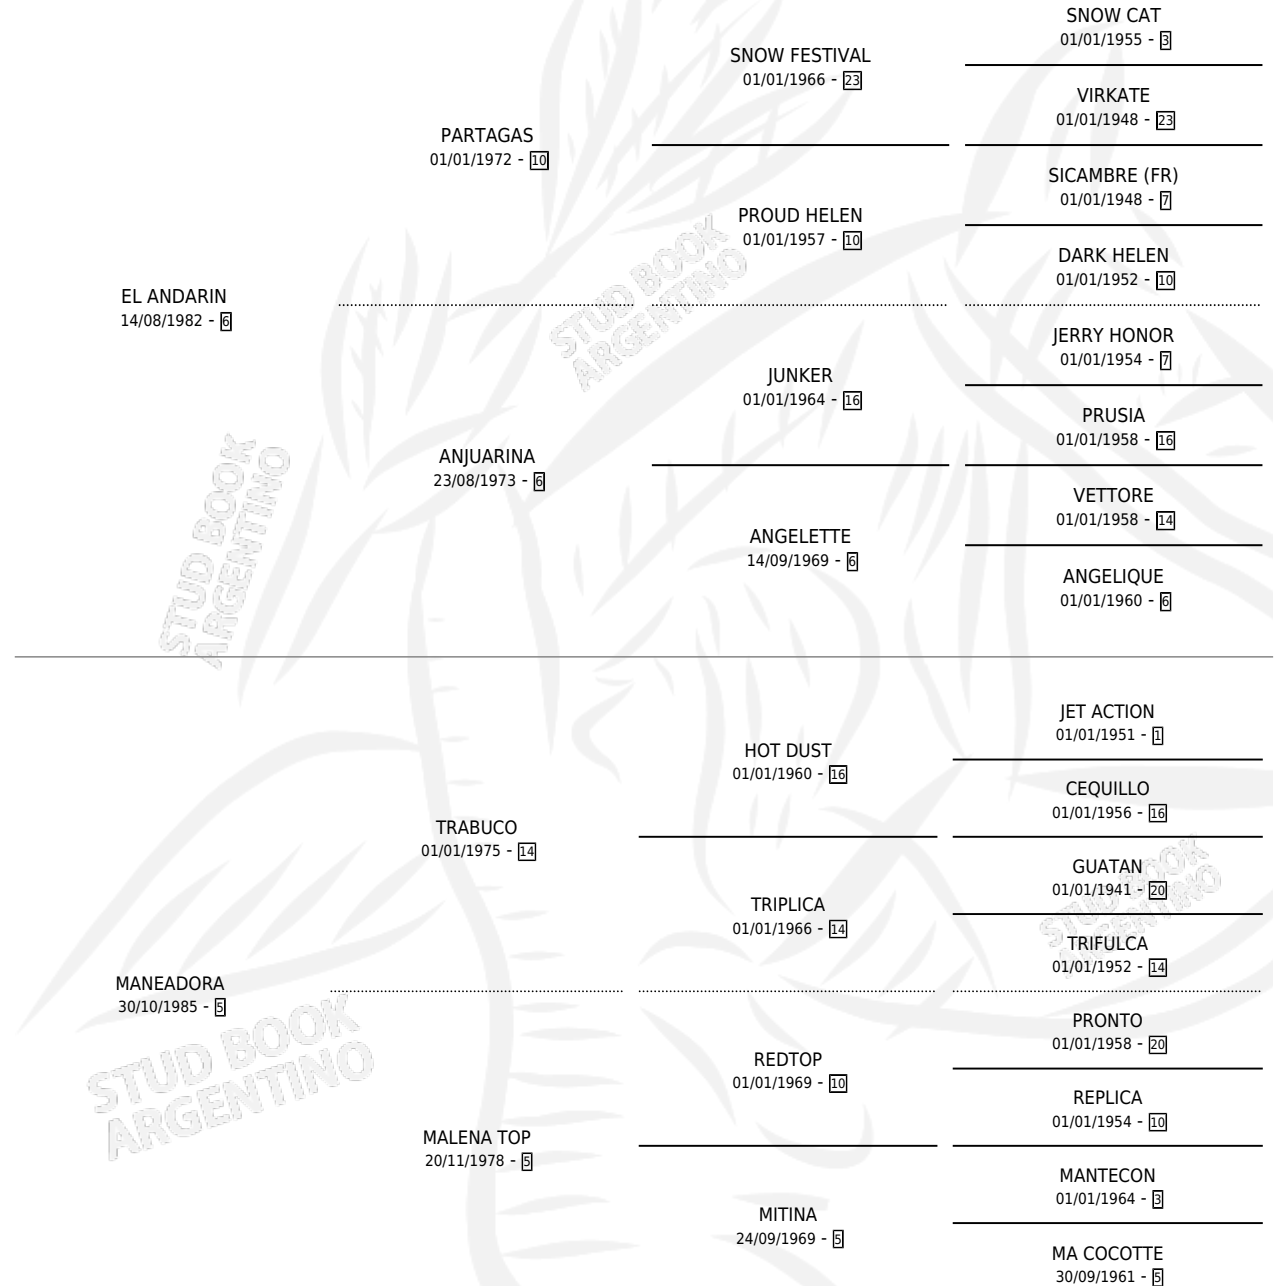

HIJO DEL MONTE

por EL ANDARIN y MANEADORA por TRABUCO

Argentina · Macho · Zaino · SP · 08/10/2000
Familia 5-c · Volumen 37

ESTADO

TIPIFICACIÓN SANGUÍNEA	X
TIPIFICACIÓN POR ADN	X
PASAPORTE	X
IDENTIFICACIÓN POR MICROCHIP	X
REPRODUCTOR	X

Lugar de nacimiento: Franhug

Criador: Franhug

PEDIGREE

HIJO DEL MONTE

Datos oficiales del Stud Book Argentino

Documento generado el 12/05/2026

studbook.org.ar