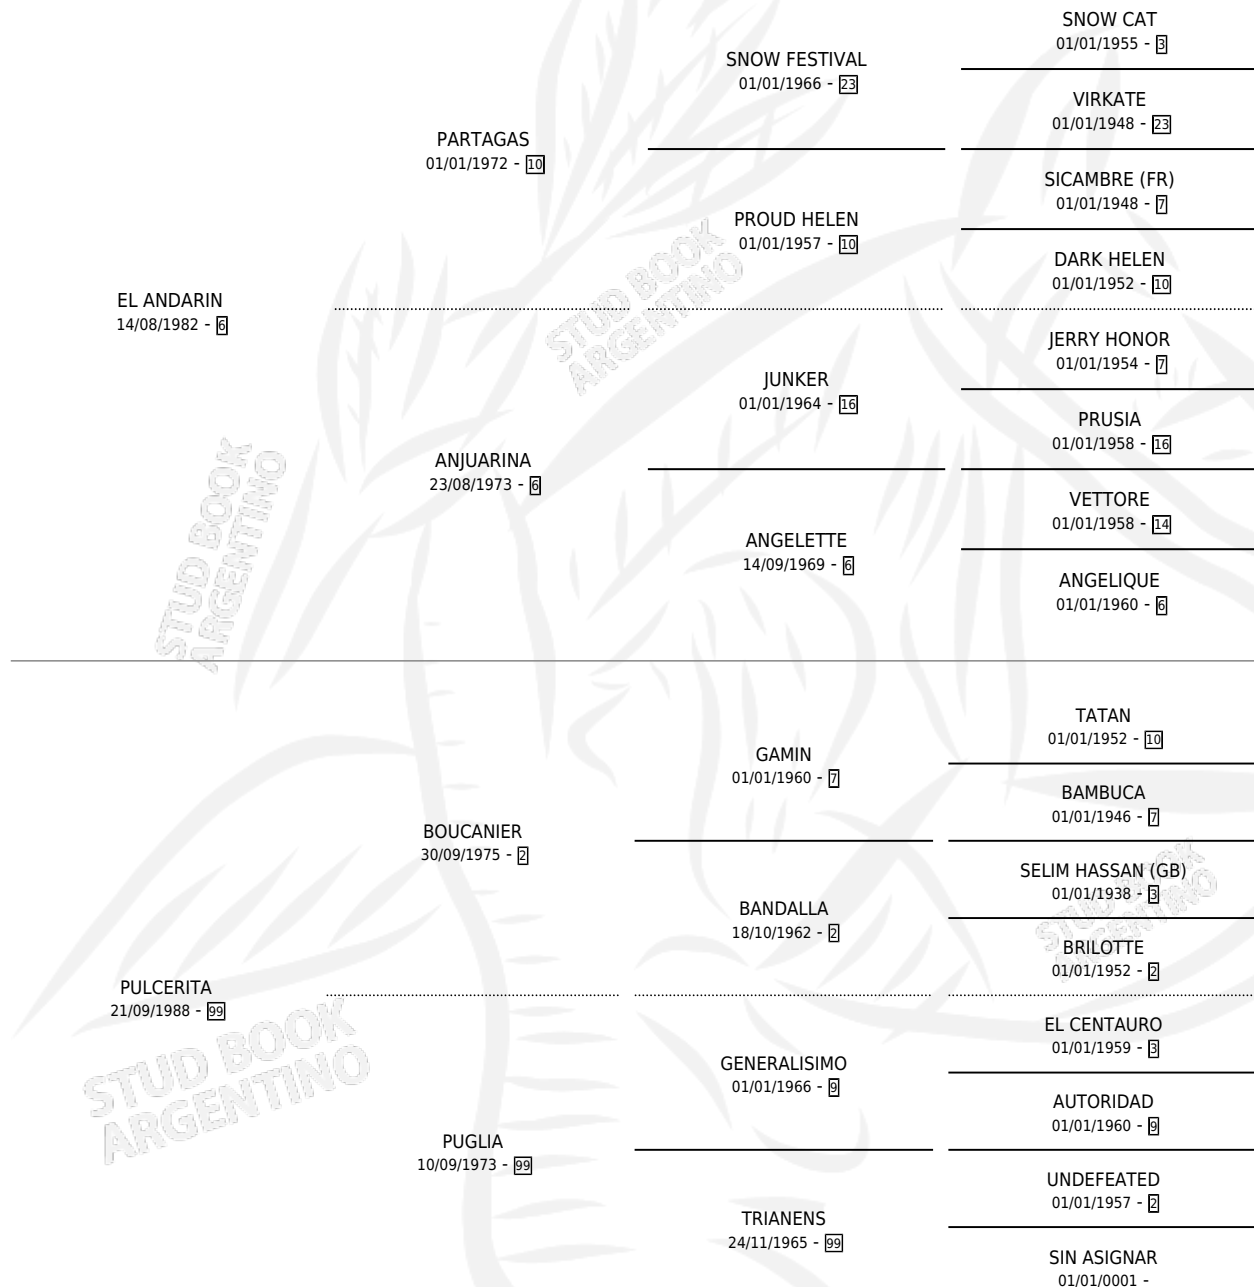

RAFAGA DEL MONTE

por EL ANDARIN y PULCERITA por BOUCANIER

Argentina · Hembra · Alazan · SP · 12/09/2000
Familia 99 · Volumen 37

ESTADO

TIPIFICACIÓN SANGUÍNEA	✓
TIPIFICACIÓN POR ADN	✓
PASAPORTE	X
IDENTIFICACIÓN POR MICROCHIP	X
REPRODUCTOR	✓

Lugar de nacimiento: Franhug

Criador: Franhug

~

HIJOS

	MACHOS	HEMBRAS
2 NACIERON	1	1

SIN ACTUACIONES

PEDIGREE

S