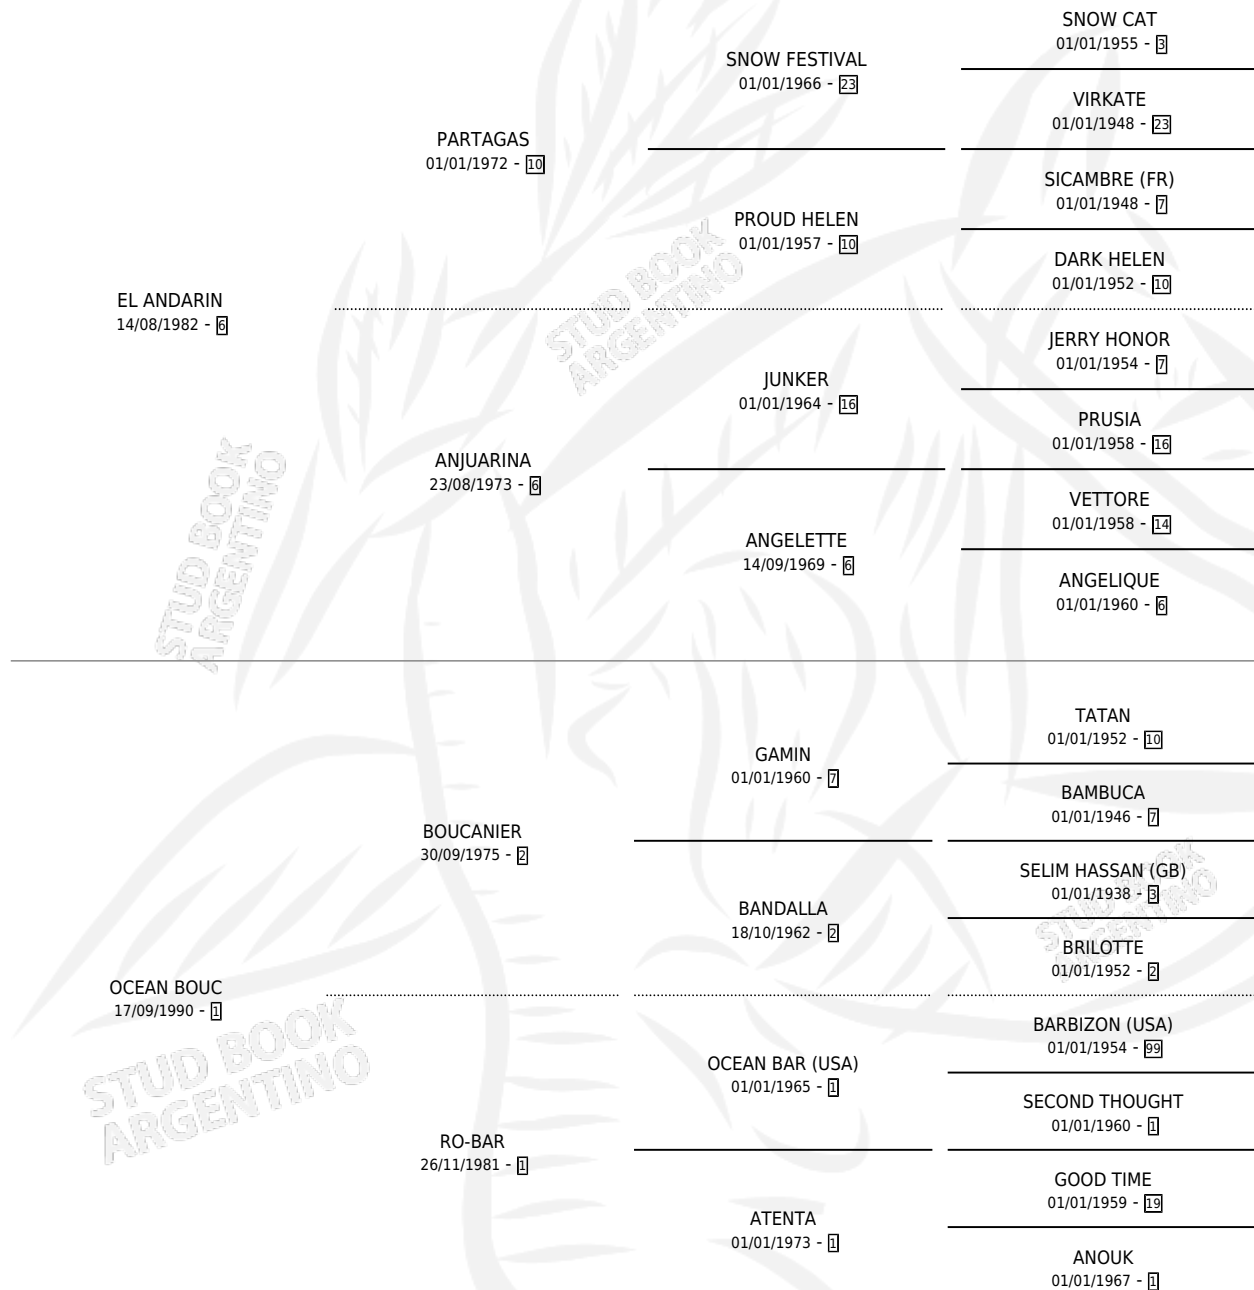

BRUJO DEL MONTE

por EL ANDARIN y OCEAN BOUC por BOUCANIER

Argentina · Macho · Alazan · SP · 09/09/2000
Familia 1-n · Volumen 37

ESTADO

TIPIFICACIÓN SANGUÍNEA	X
TIPIFICACIÓN POR ADN	X
PASAPORTE	X
IDENTIFICACIÓN POR MICROCHIP	X
REPRODUCTOR	X

Lugar de nacimiento: Franhug

Criador: Franhug

PEDIGREE

BRUJO DEL MONTE

Datos oficiales del Stud Book Argentino

Documento generado el 12/05/2026

studbook.org.ar