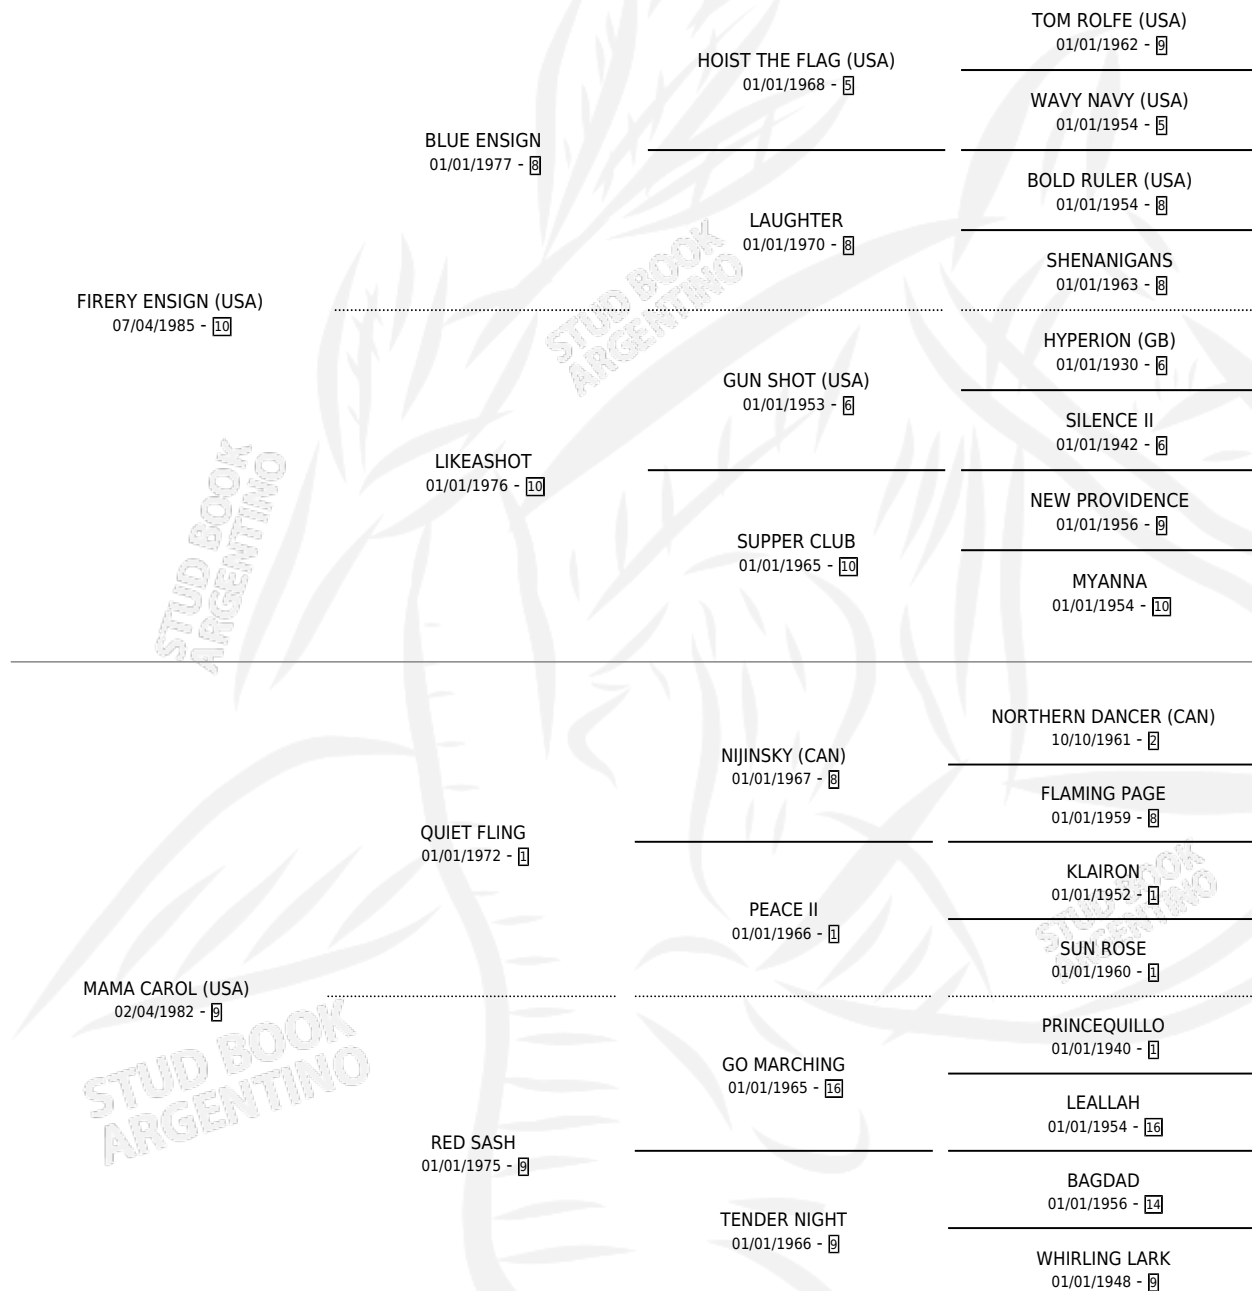

# PRETTY CAROL

por **FIRERY ENSIGN (USA)** y **MAMA CAROL (USA)** por **QUIET FLING**

Argentina · Hembra · Tordillo · SP · 29/10/2000  
Familia 9-c · Volumen 37

## ESTADO

TIPIFICACIÓN SANGUÍNEA	✓
TIPIFICACIÓN POR ADN	✓
PASAPORTE	X
IDENTIFICACIÓN POR MICROCHIP	X
REPRODUCTOR	✓

**Lugar de nacimiento:** Campo Afuera  
**Criador:** Sin dato

~

## HIJOS

	MACHOS	HEMBRAS
7 NACIERON	5	2
6 CORRIERON	5	1
5 GANARON	4	1

<b>0</b>	<b>0</b>	<b>0</b>
GANADORES <b>CL</b>	GANADORES <b>GR</b>	GANADORES <b>G1</b>

## PEDIGREE

S

cimientos 7 / Efectividad 70.00%

PADRILLO	PRODUCTO	CRIADOR	1ER SERVICIO	ÚLTIMO SERVICIO
KNOCK	VISION KNOCKEADA (H Z, 30/09/2019)	BUEN OJO	17/10/2018	23/10/2018
UNION LAKE	PRETTY CAROL		10/11/2015	30/11/2015
UNION LAKE	Datos oficiales del Stud Book Argentino		22/10/2013	18/11/2013
UNION LAKE	Documento generado el 06/05/2026			
UNION LAKE	FORAJIDO LAKE (M T, 13/10/2013)	CAMPO AFUERA	28/09/2012	17/11/2012
UNION LAKE	BONITO LAKE (M Z, 19/09/2012)	CAMPO AFUERA	18/10/2011	25/10/2011
UNION LAKE	∅		27/10/2010	03/11/2010
UNION LAKE	PEREZOSA LAKE (H T, 19/09/2009)	SIN DATO	13/10/2008	17/10/2008
UNION LAKE	CATANGO (M Z, 18/09/2008)	SIN DATO	17/10/2007	21/10/2007
UNION LAKE	BOMBON LAKE (M Z, 28/09/2006)	SIN DATO	01/11/2005	02/11/2005
QUEBECO	QUE BOMBON (M ZD, 20/10/2005)	SIN DATO	08/10/2004	17/11/2004