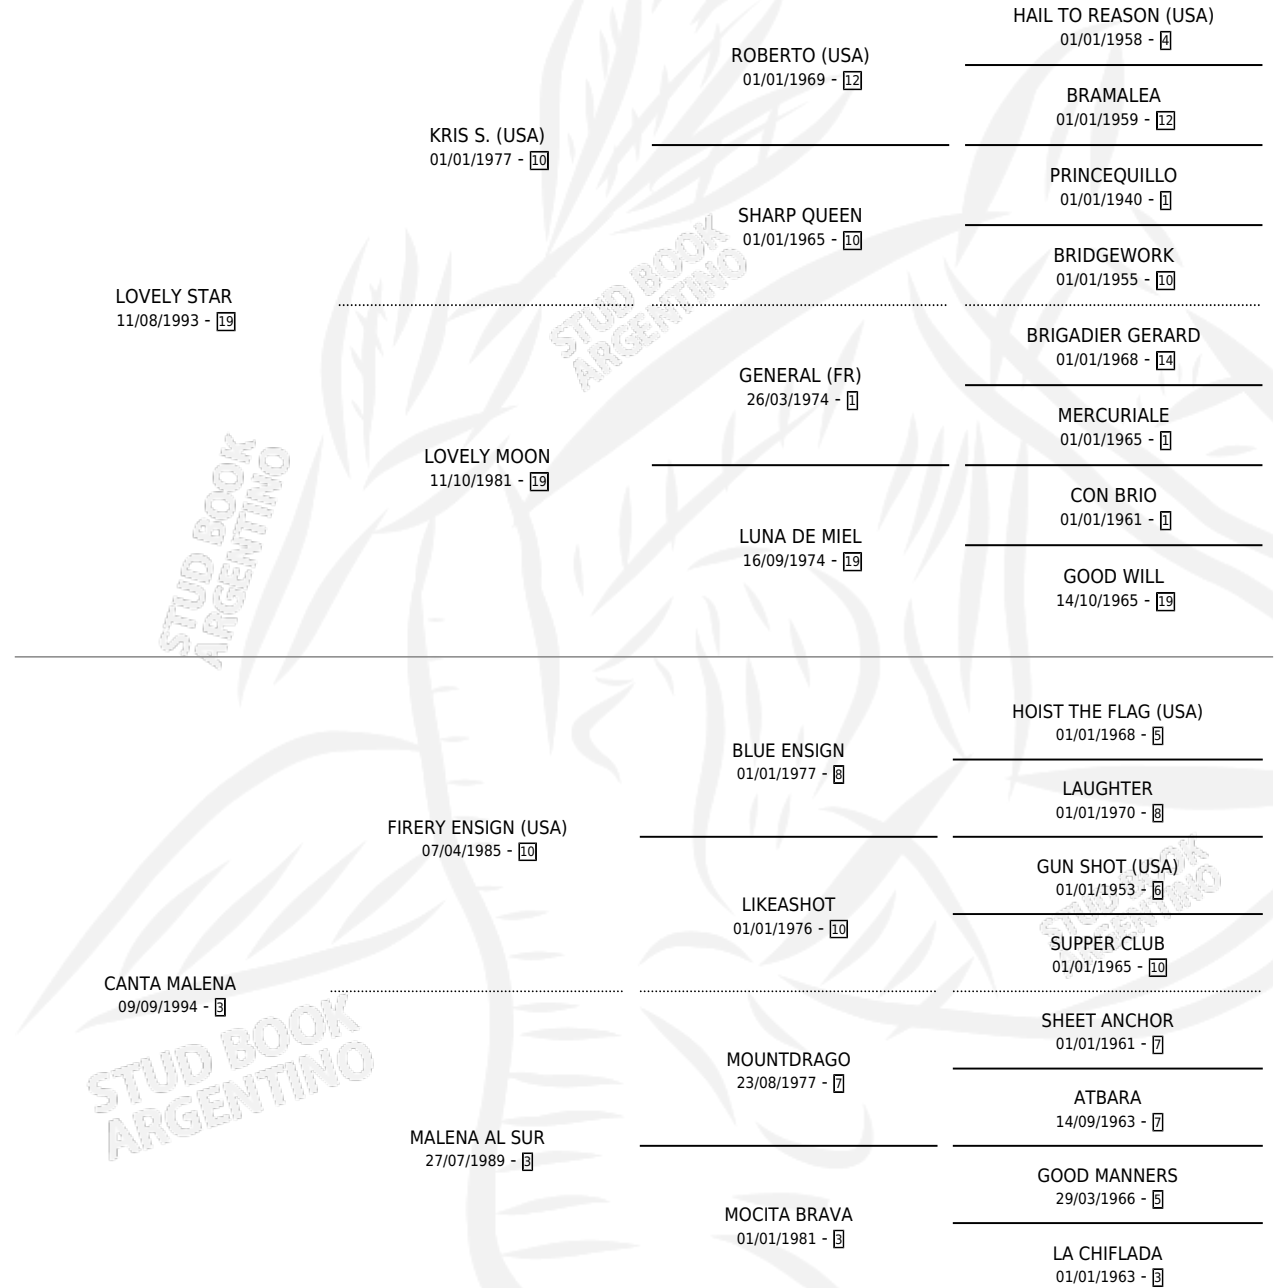

LOVELY CRACK

por **LOVELY STAR** y **CANTA MALENA** por **FIRERY ENSIGN**
(USA)

Argentina · Macho · Zaino · SP · 14/08/2000
Familia 3-h · Volumen 37

ESTADO

TIPIFICACIÓN SANGUÍNEA	✓
TIPIFICACIÓN POR ADN	X
PASAPORTE	X
IDENTIFICACIÓN POR MICROCHIP	X
REPRODUCTOR	X

Lugar de nacimiento: Dicha
Criador: Sin dato

PEDIGREE

CAMPAÑA

Solo carreras oficiales de Argentina

POR EDAD

EDAD	CC	1°	2°	3°	4°	5°	NP	CLC	CLG	CLCG1	CLGG1	IMPORTE	GANANCIA / CC
3 AÑOS	2	0	0	0	0	0	2	0	0	0	0	\$0	\$0
4 AÑOS	4	0	0	0	1	0	3	0	0	0	0	\$650	\$163
5 AÑOS	5	0	0	1	0	0	4	0	0	0	0	\$1,200	\$240
TOTALES	11	0	0	1	1	0	9	0	0	0	0	\$1,850	\$168
%		0.0%	0.0%	9.1%	9.1%	0.0%	81.8%	0.0%	0.0%	0.0%	0.0%		