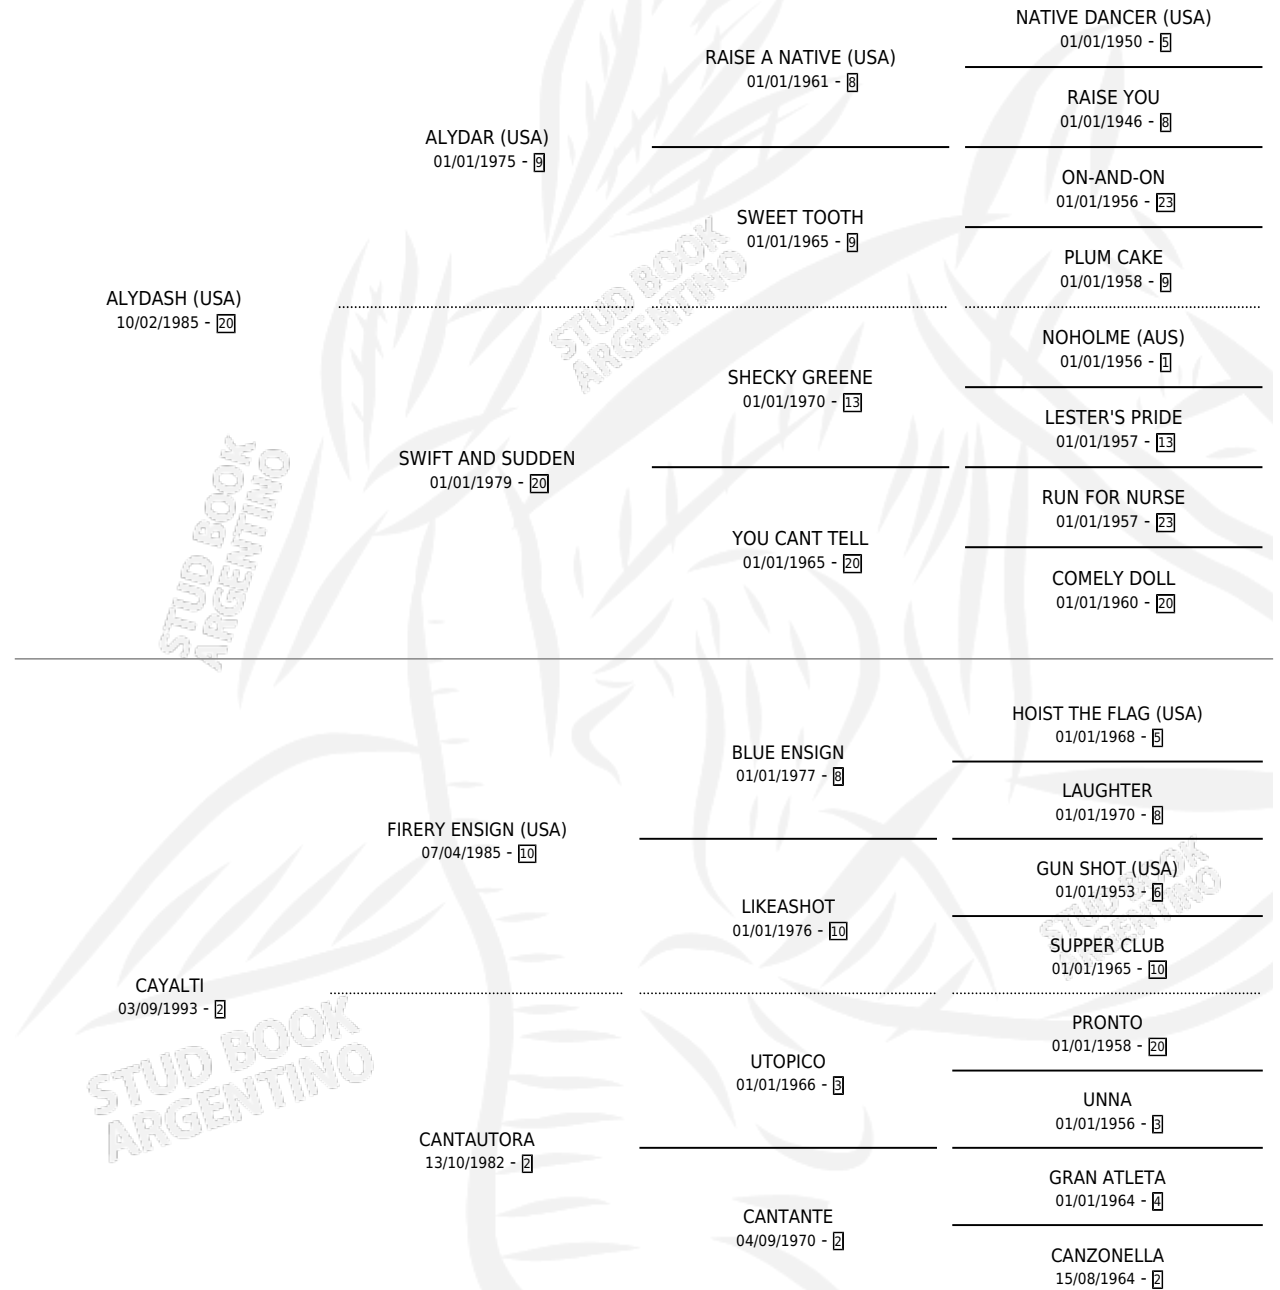

CALAMAYOR

por **ALYDASH (USA)** y **CAYALTI** por **FIRERY ENSIGN (USA)**

Argentina · Macho · Zaino · SP · 05/10/2000
Familia 2-n · Volumen 37

ESTADO

TIPIFICACIÓN SANGUÍNEA	X
TIPIFICACIÓN POR ADN	X
PASAPORTE	X
IDENTIFICACIÓN POR MICROCHIP	X
REPRODUCTOR	X

Lugar de nacimiento: Danymar

Criador: Sin dato

PEDIGREE

CALAMAYOR

Datos oficiales del Stud Book Argentino

Documento generado el 02/05/2026

studbook.org.ar