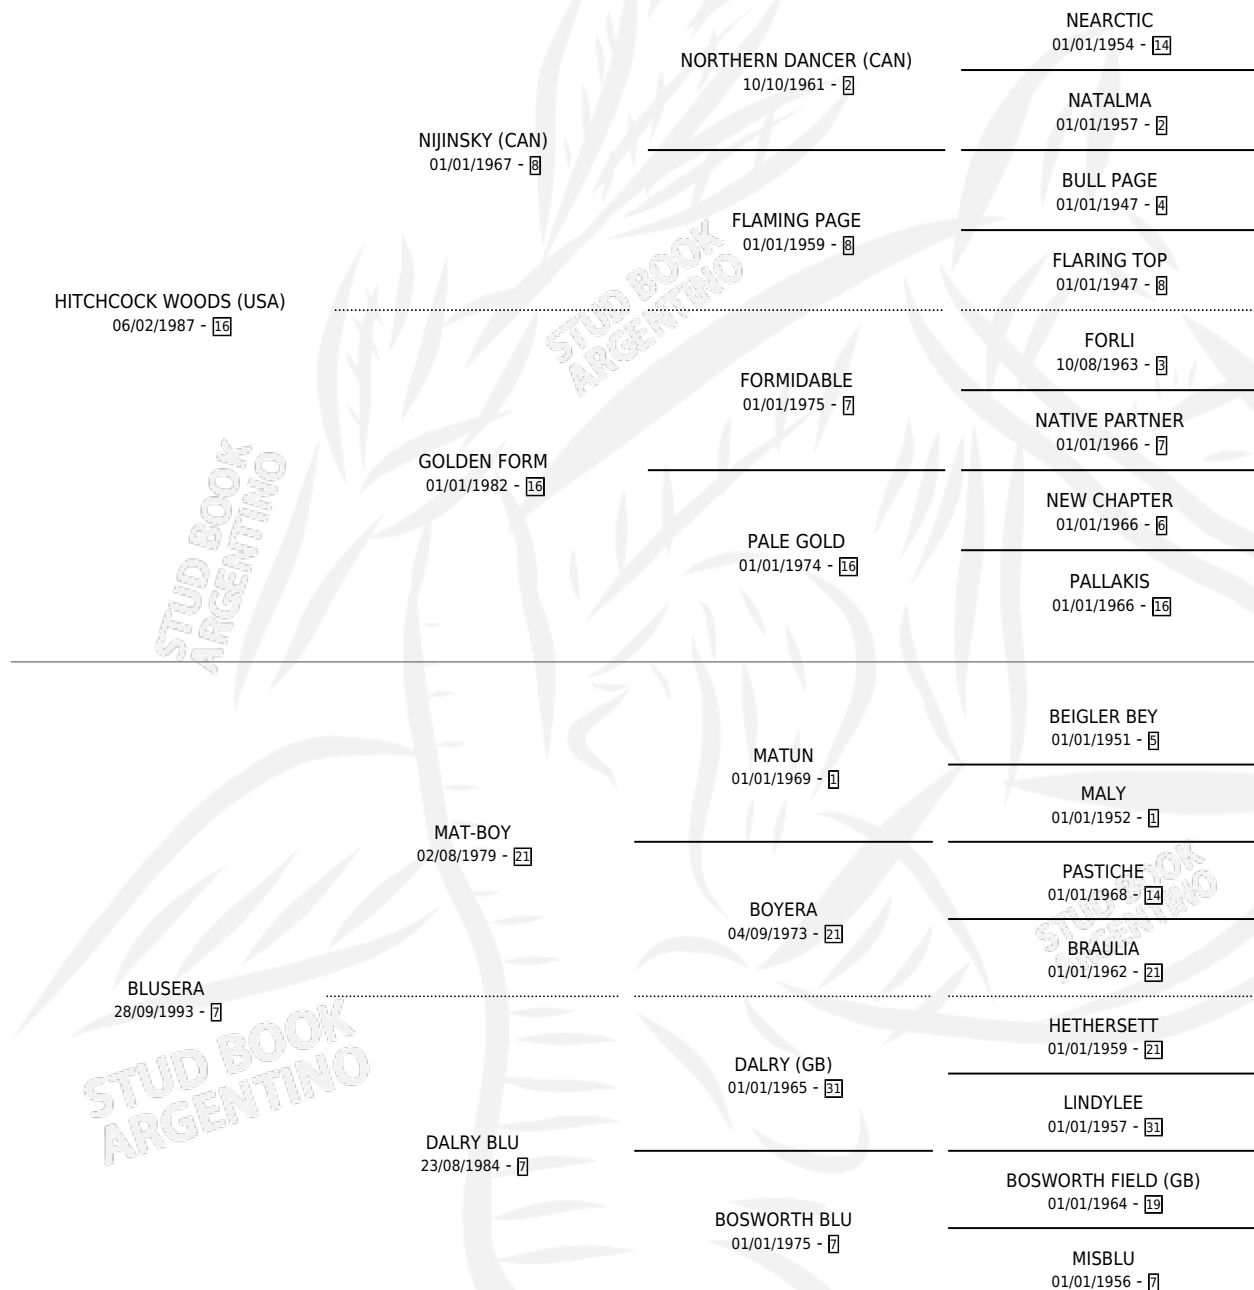

BLUEBIRD HIT

por HITCHCOCK WOODS (USA) y BLUSERA por MAT-BOY

Argentina · Hembra · Zaino Doradillo · SP · 23/09/2000
Familia 7 · Volumen 37

ESTADO

| | |
|------------------------------|---|
| TIPIFICACIÓN SANGUÍNEA | ✓ |
| TIPIFICACIÓN POR ADN | ✓ |
| PASAPORTE | X |
| IDENTIFICACIÓN POR MICROCHIP | X |
| REPRODUCTOR | ✓ |

Lugar de nacimiento: Danymar

Criador: Sin dato

~

HIJOS

| | MACHOS | HEMBRAS |
|-----------------|--------|---------|
| 1 NACIERON | 0 | 1 |
| SIN ACTUACIONES | | |

PEDIGREE

S

mientos **1** / Efectividad **100%**

| PADRILLO | PRODUCTO | CRIADOR | 1ER SERVICIO | ÚLTIMO SERVICIO |
|----------|----------------------------|----------|--------------|-----------------|
| KEYNES | BIRD KEY (H Z, 09/11/2008) | SIN DATO | 25/11/2007 | 27/11/2007 |