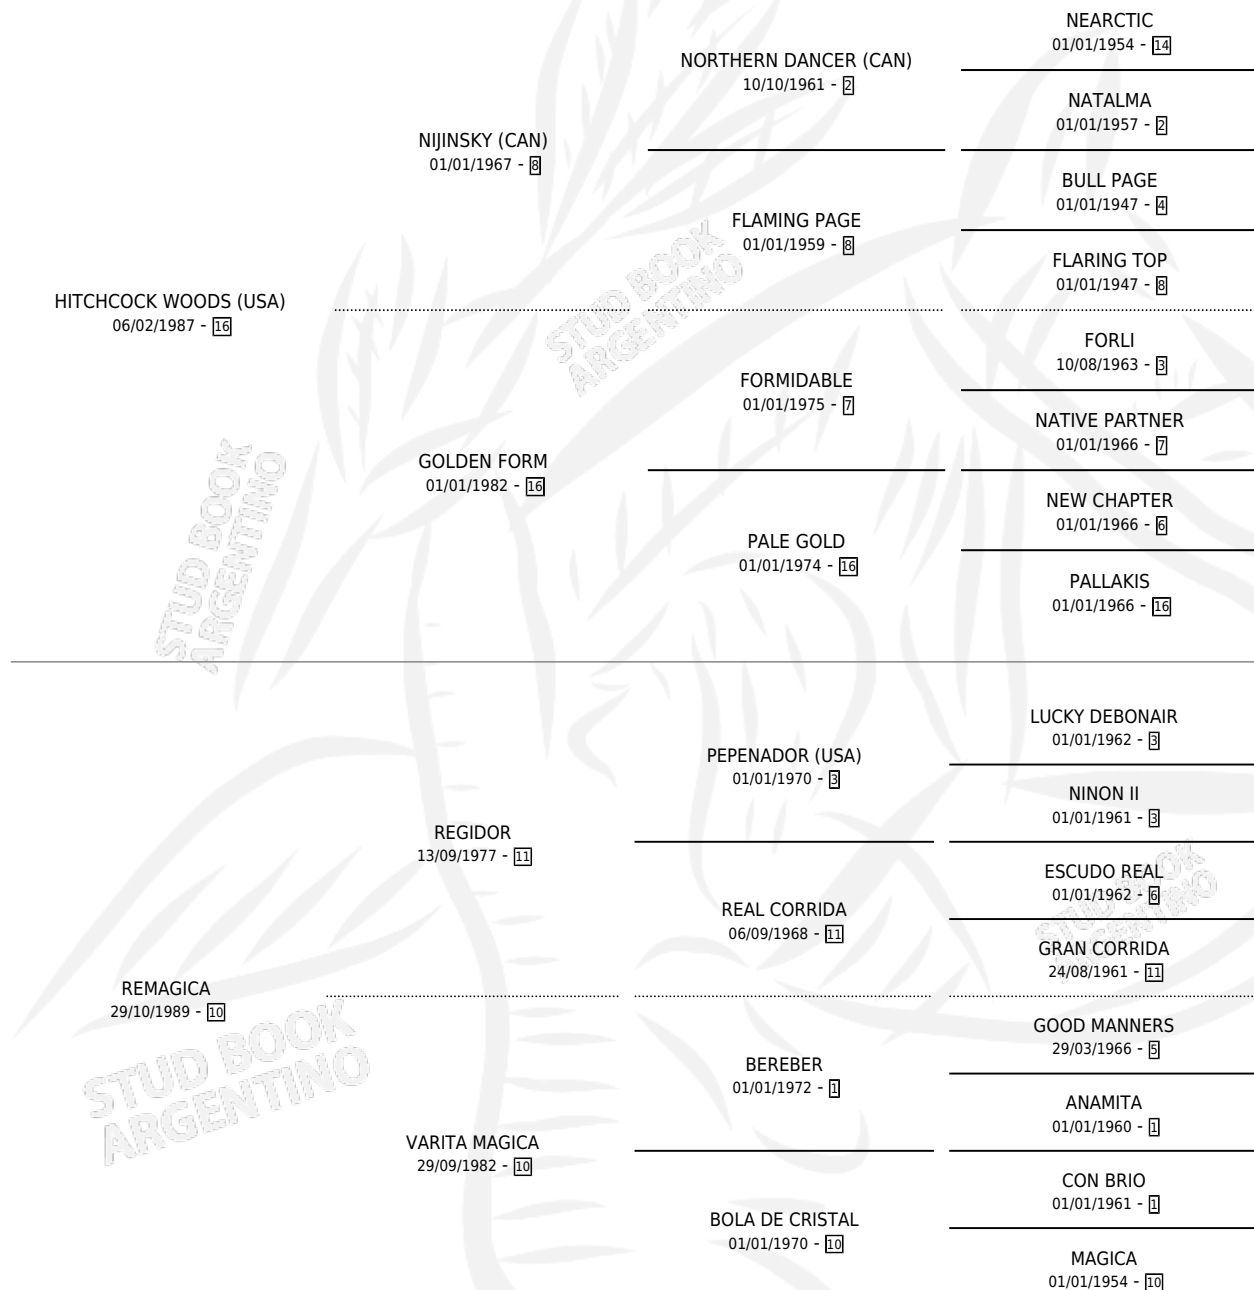

MAGIC WOOD

por HITCHCOCK WOODS (USA) y REMAGICA por
REGIDOR

Argentina · Macho · Zaino Doradillo · SP · 16/09/2000
Familia 10-d · Volumen 37

ESTADO

TIPIFICACIÓN SANGUÍNEA	X
TIPIFICACIÓN POR ADN	X
PASAPORTE	X
IDENTIFICACIÓN POR MICROCHIP	X
REPRODUCTOR	X

Lugar de nacimiento: Danymar

Criador: Di Nucci Sebastian Manuel

PEDIGREE

MAGIC WOOD

Datos oficiales del Stud Book Argentino

Documento generado el 05/05/2026

studbook.org.ar