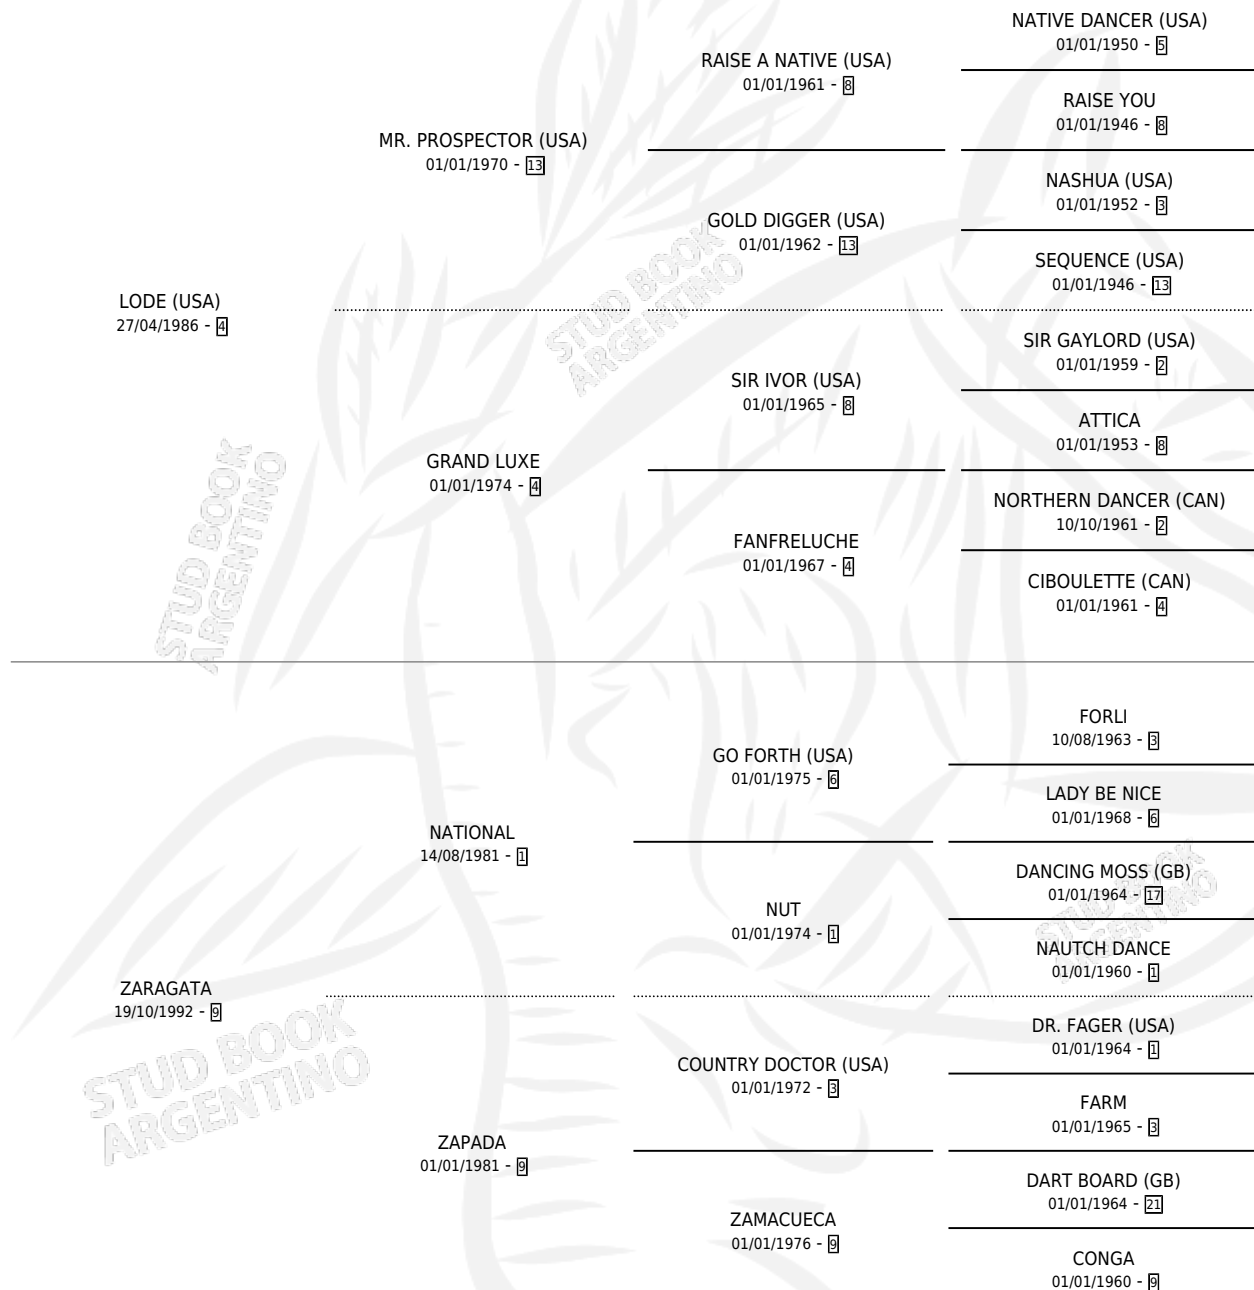

ZATOPEC

por **LODE (USA)** y **ZARAGATA** por **NATIONAL**

Argentina · Macho · Alazan · SP · 25/10/2000
Familia 9-g · Volumen 37

ESTADO

TIPIFICACIÓN SANGUÍNEA	✓
TIPIFICACIÓN POR ADN	X
PASAPORTE	X
IDENTIFICACIÓN POR MICROCHIP	X
REPRODUCTOR	X

Lugar de nacimiento: Santa Maria De Araras
Criador: Santa Maria De Araras

PEDIGREE

CAMPAÑA

Solo carreras oficiales de Argentina

POR EDAD

EDAD	CC	1°	2°	3°	4°	5°	NP	CLC	CLG	CLCG1	CLGG1	IMPORTE	GANANCIA / CC
4 AÑOS	6	2	2	0	0	1	1	0	0	0	0	\$20,753	\$3,459
TOTALES	6	2	2	0	0	1	1	0	0	0	0	\$20,753	\$3,459
%		33.3%	33.3%	0.0%	0.0%	16.7%	16.7%	0.0%	0.0%	0.0%	0.0%		

Ganador de 2 carreras en Palermo - \$20,753, a los 4 años.

POR DISTANCIA

HIPODROMO	CC	1°	2°	3°	4°	5°	NP	CLC	CLG	CLCG1	CLGG1	IMPORTE
PALERMO	4	2	1	0	0	0	1	0	0	0	0	\$19,025
1400 MTS	2	2	0	0	0	0	0	0	0	0	0	\$16,900
1600 MTS	1	0	0	0	0	0	1	0	0	0	0	\$0
1200 MTS	1	0	1	0	0	0	0	0	0	0	0	\$2,125
LA PLATA	2	0	1	0	0	1	0	0	0	0	0	\$1,728
1600 MTS	2	0	1	0	0	1	0	0	0	0	0	\$1,728