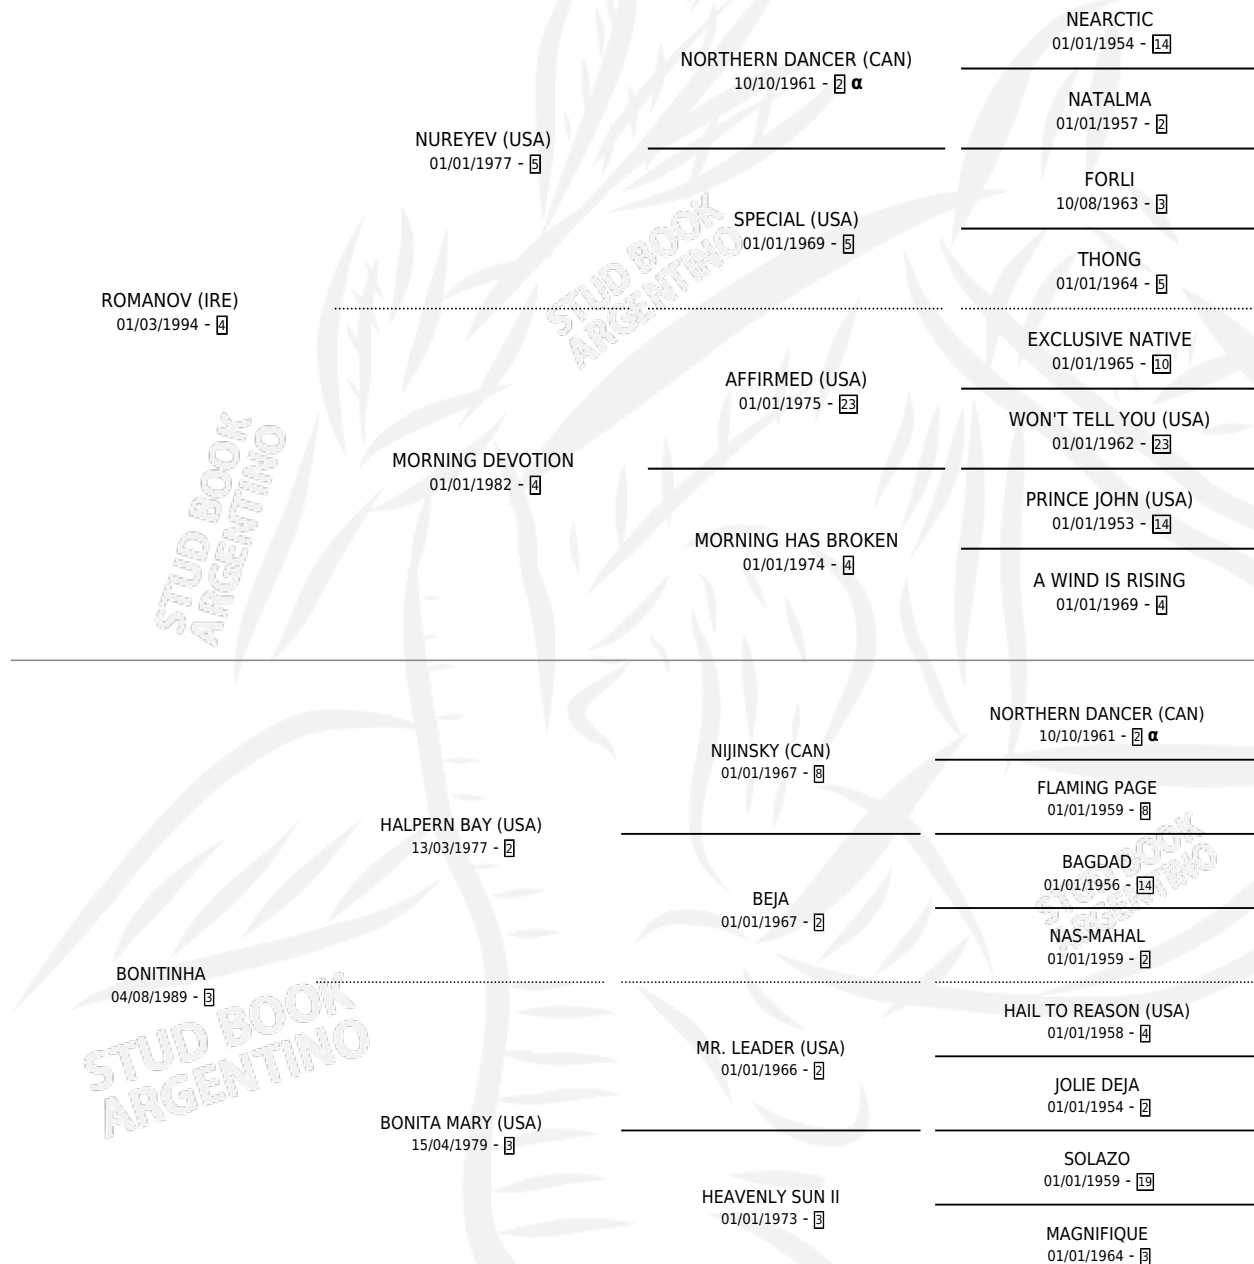

BOLA DE OURO

por ROMANOV (IRE) y BONITINHA por HALPERN BAY (USA)

Argentina · Hembra · Zaino · SP · 26/10/2000
Familia 3-h · Volumen 37

ESTADO

TIPIFICACIÓN SANGUÍNEA	✓
TIPIFICACIÓN POR ADN	✓
PASAPORTE	X
IDENTIFICACIÓN POR MICROCHIP	X
REPRODUCTOR	✓

Lugar de nacimiento: Santa Maria De Araras
Criador: Santa Maria De Araras

~

HIJOS

	MACHOS	HEMBRAS
5 NACIERON	2	3
2 CORRIERON	1	1

SIN ACTUACIONES

PEDIGREE

INBREEDING : α