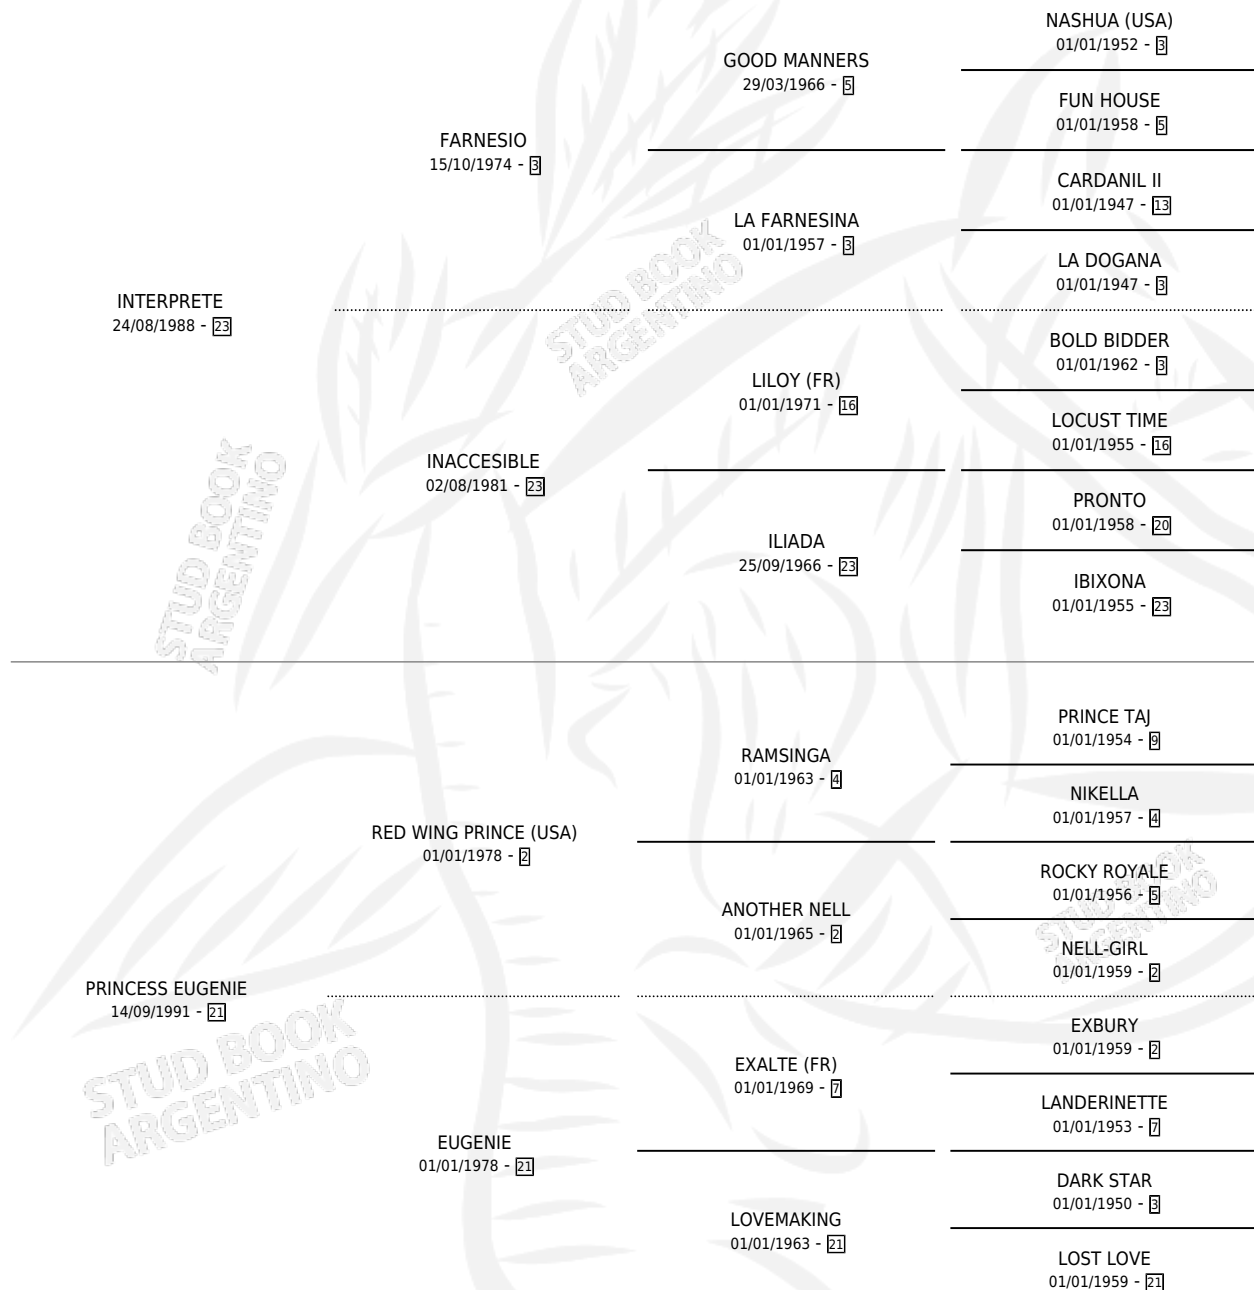

INFIEL PRINCE

por INTERPRETE y PRINCESS EUGENIE por RED WING PRINCE (USA)

Argentina · Macho · Zaino · SP · 08/10/2000
Familia 21-a · Volumen 37

ESTADO

TIPIFICACIÓN SANGUÍNEA	✓
TIPIFICACIÓN POR ADN	✓
PASAPORTE	X
IDENTIFICACIÓN POR MICROCHIP	X
REPRODUCTOR	✓

Lugar de nacimiento: San Jose del Socorro
Criador: Sin dato

~

HIJOS

	MACHOS	HEMBRAS
16 NACIERON	5	11
SIN ACTUACIONES		

PEDIGREE

CAMPAÑA

Solo carreras oficiales de Argentina

POR EDAD