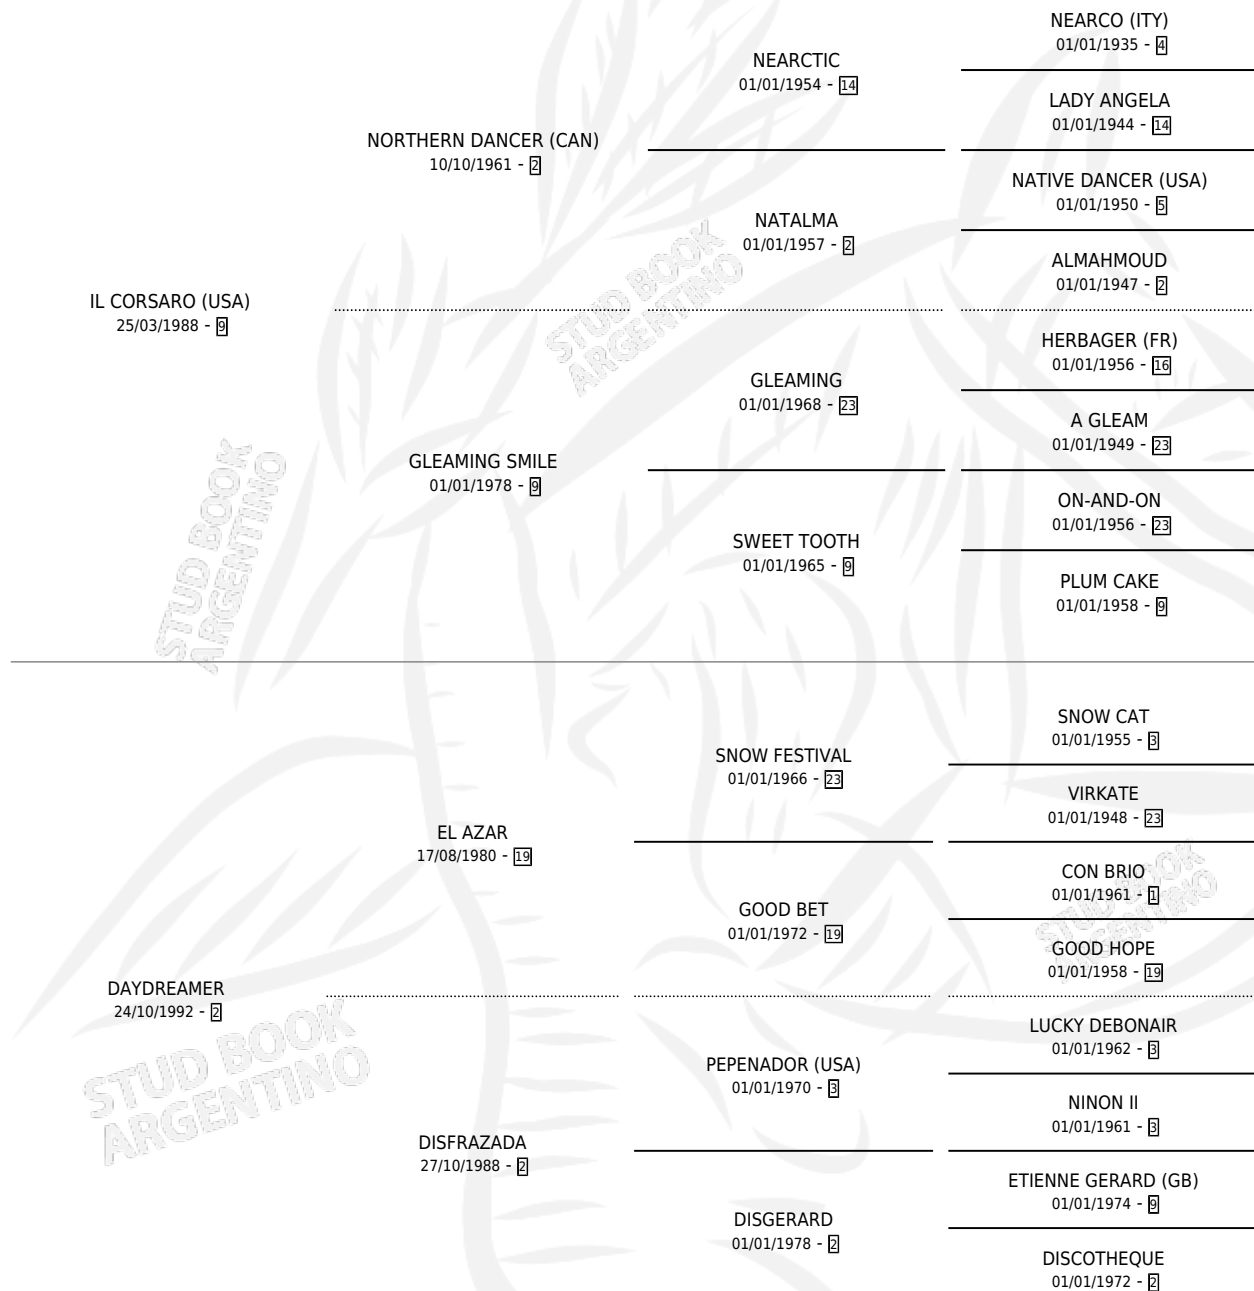

DREAM CORSA

por **IL CORSARO (USA)** y **DAYDREAMER** por **EL AZAR**

Argentina · Hembra · Zaino · SP · 12/10/2000
Familia 2-g · Volumen 37

ESTADO

TIPIFICACIÓN SANGUÍNEA	✓
TIPIFICACIÓN POR ADN	X
PASAPORTE	X
IDENTIFICACIÓN POR MICROCHIP	X
REPRODUCTOR	X

Lugar de nacimiento: El Tala

Criador: Besso Horacio Jose

PEDIGREE