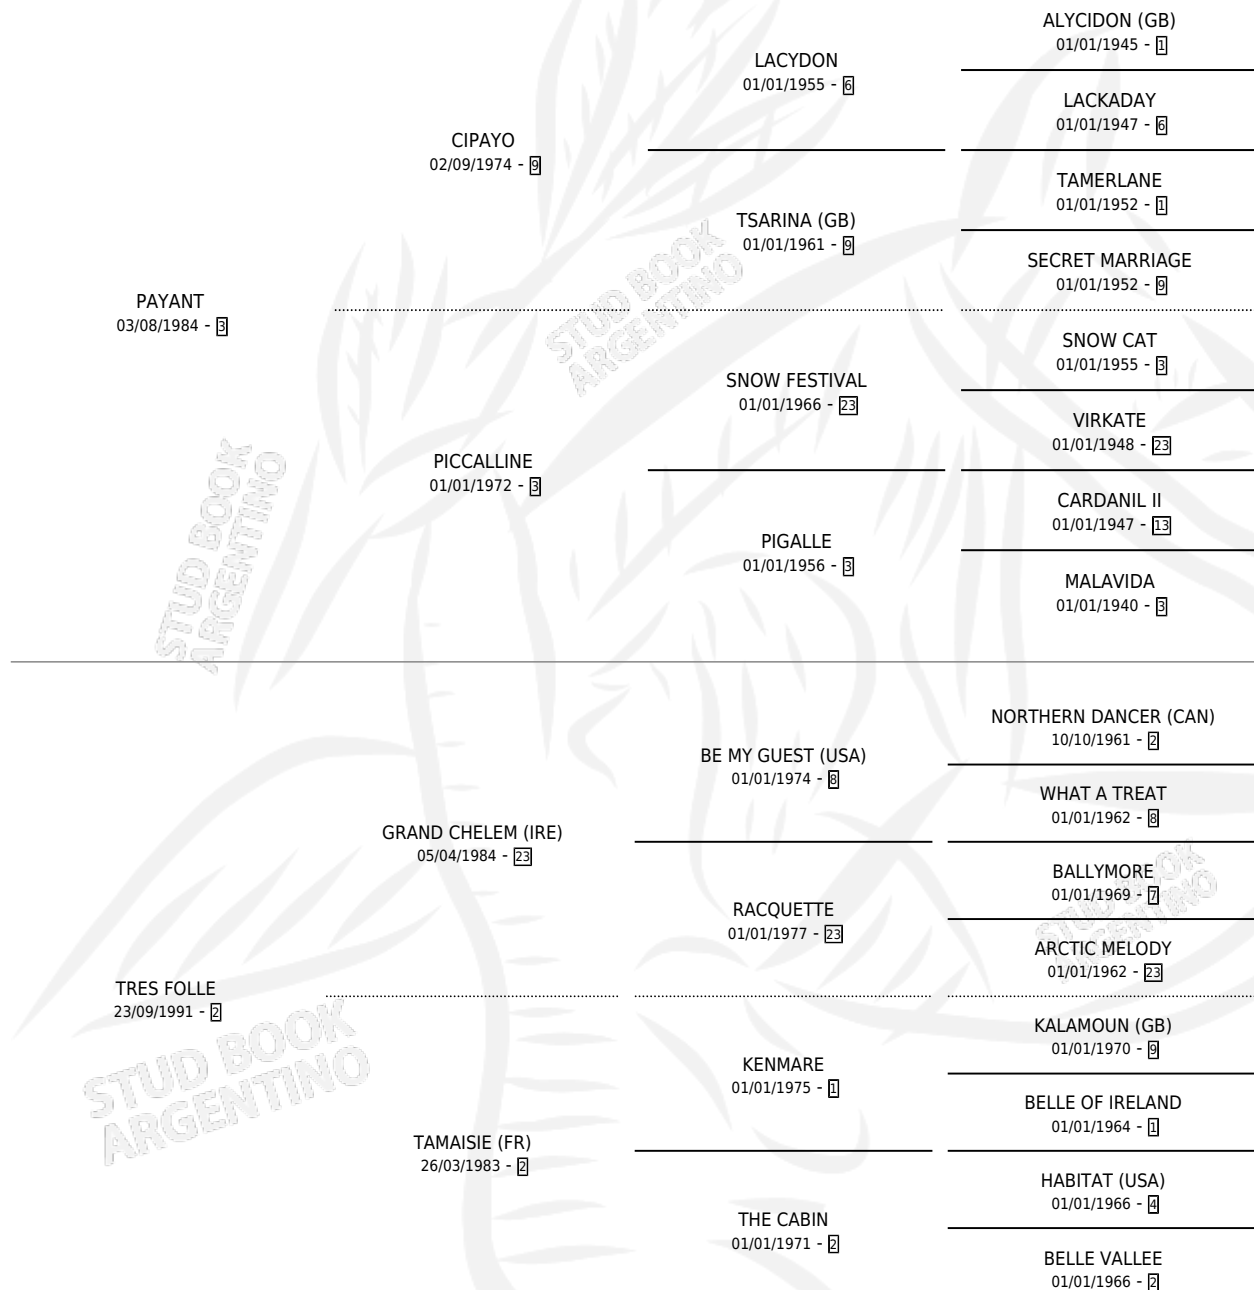

TOMMASA

por **PAYANT** y **TRES FOLLE** por **GRAND CHELEM (IRE)**

Argentina · Hembra · Zaino Doradillo · SP · 05/10/2000
Familia 2 · Volumen 37

ESTADO

TIPIFICACIÓN SANGUÍNEA	✓
TIPIFICACIÓN POR ADN	X
PASAPORTE	X
IDENTIFICACIÓN POR MICROCHIP	X
REPRODUCTOR	X

Lugar de nacimiento: Las Ortigas

Criador: Sin dato

PEDIGREE