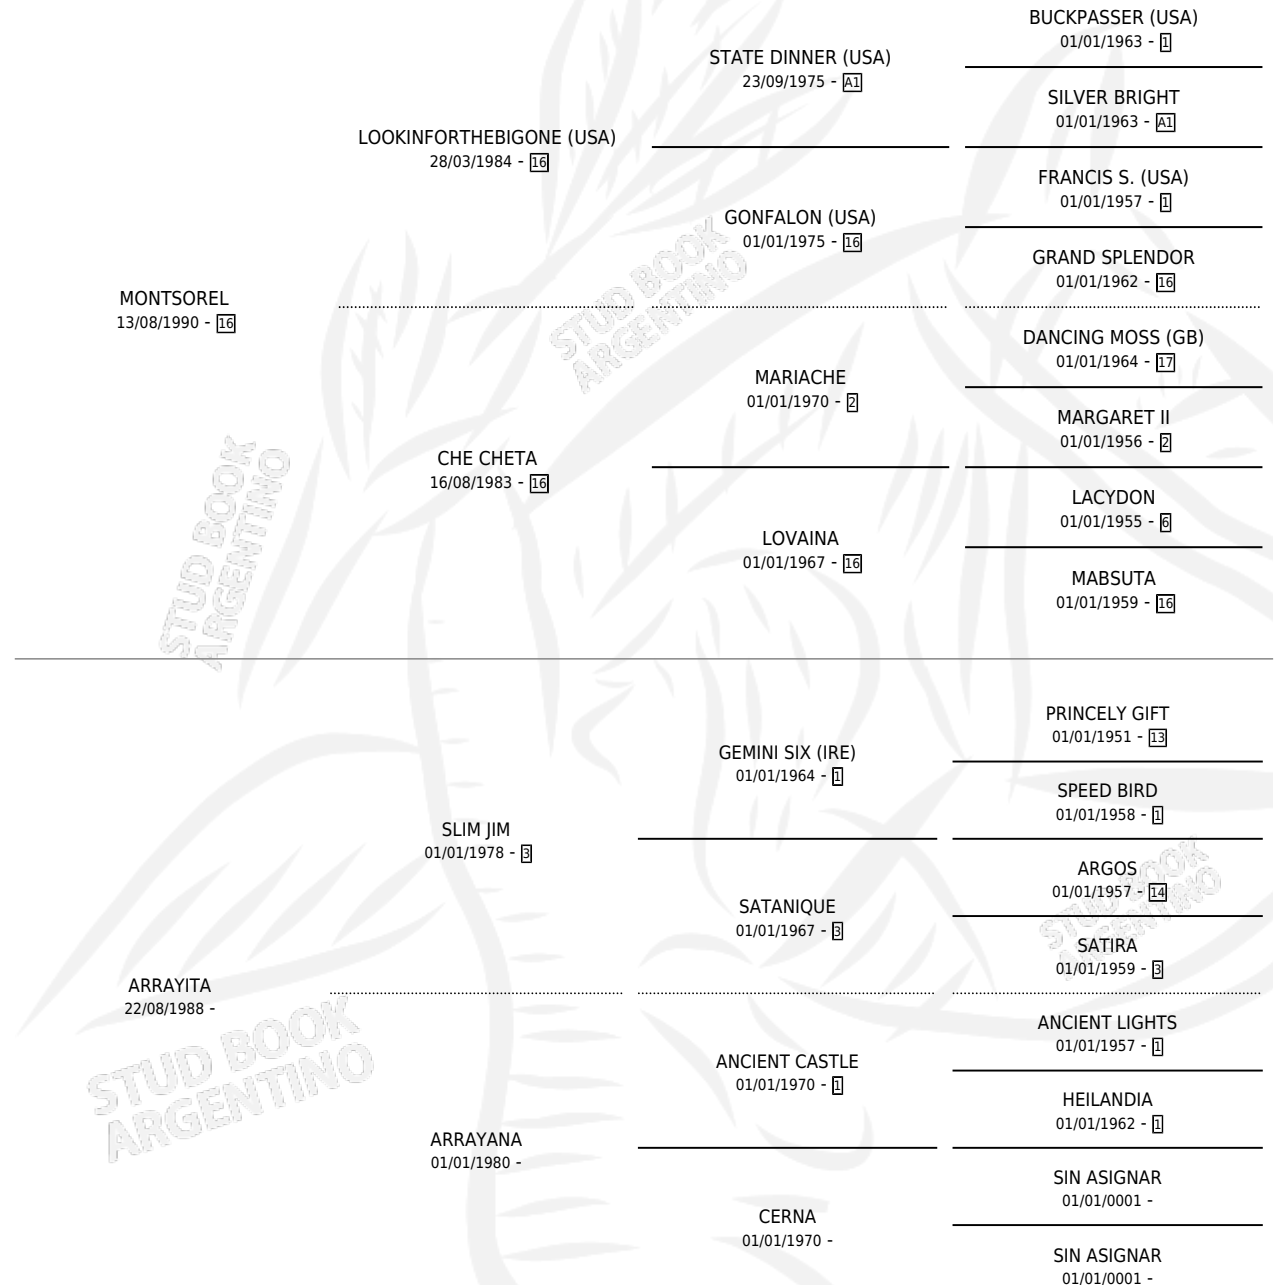

RAYITA SOREL

por **MONTSOREL** y **ARRAYITA** por **SLIM JIM**

Argentina · Hembra · Alazan · SP · 02/10/2000
Familia · Volumen 37

ESTADO

TIPIFICACIÓN SANGUÍNEA	✓
TIPIFICACIÓN POR ADN	✓
PASAPORTE	✓
IDENTIFICACIÓN POR MICROCHIP	X
REPRODUCTOR	X

Lugar de nacimiento: Dominguita

Criador: Sin dato

PEDIGREE

RAYITA SOREL

Datos oficiales del Stud Book Argentino

Documento generado el 15/05/2026

studbook.org.ar