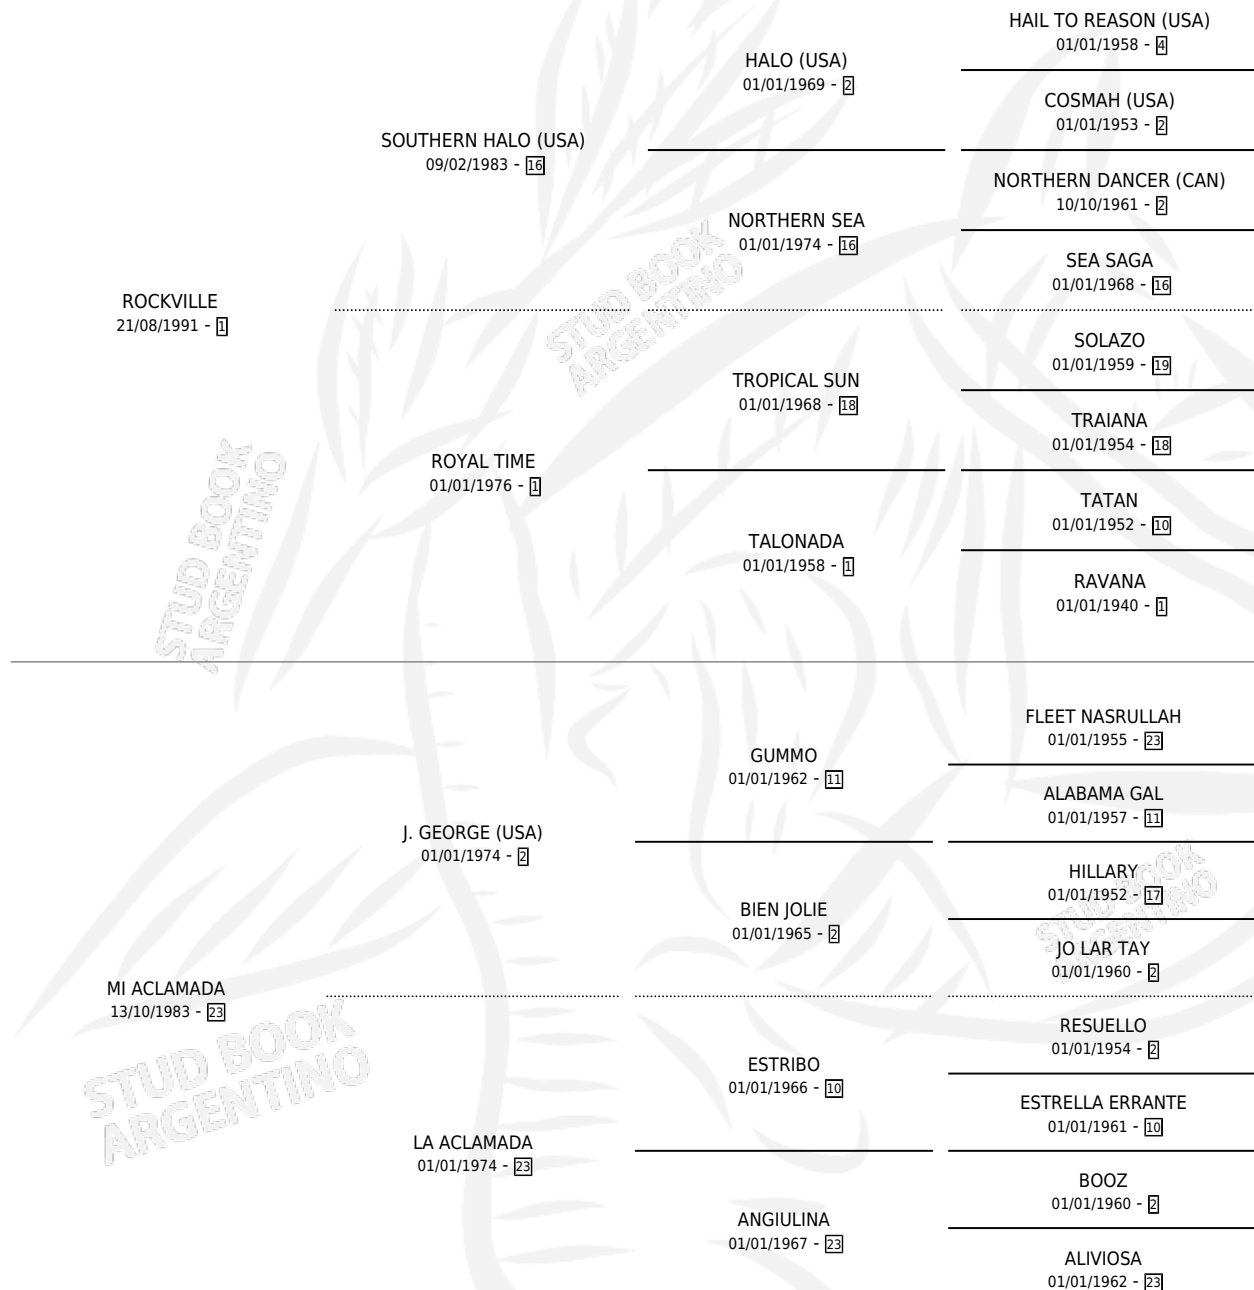

DON SURERO

por ROCKVILLE y MI ACLAMADA por J. GEORGE (USA)

Argentina · Macho · Alazan · SP · 14/10/2000
Familia 23-a · Volumen 37

ESTADO

TIPIFICACIÓN SANGUÍNEA	✓
TIPIFICACIÓN POR ADN	X
PASAPORTE	X
IDENTIFICACIÓN POR MICROCHIP	X
REPRODUCTOR	X

Lugar de nacimiento: Don Valerio
Criador: Sin dato

PEDIGREE

DON SURERO

Datos oficiales del Stud Book Argentino

Documento generado el 02/05/2026

studbook.org.ar