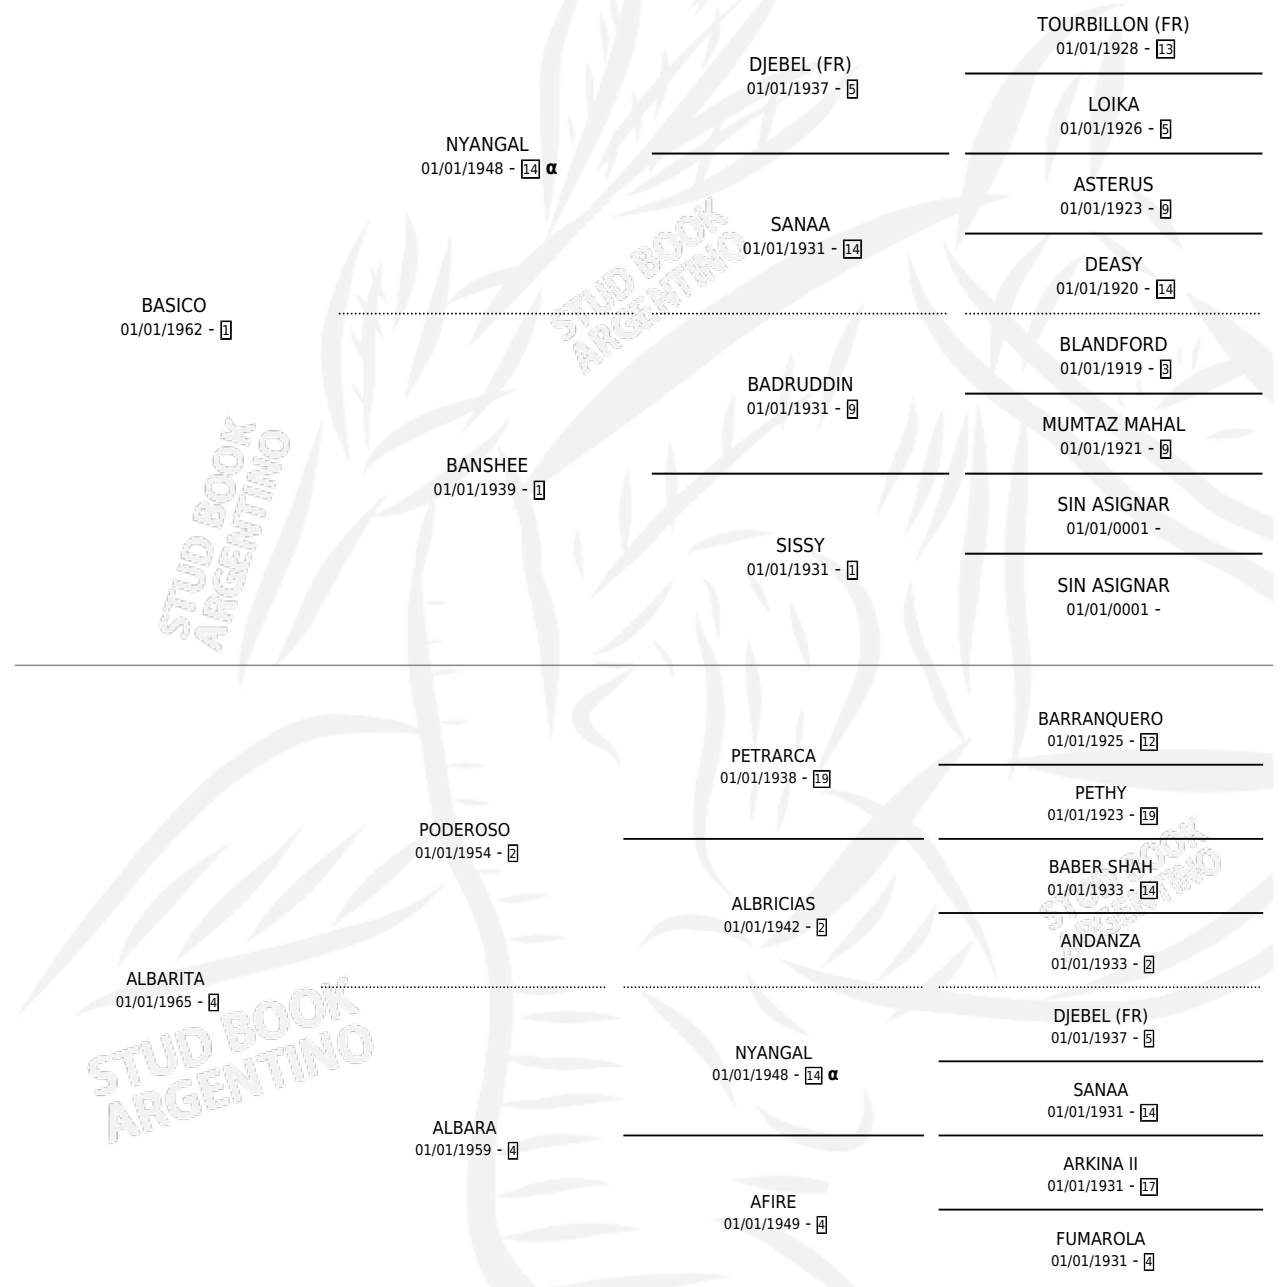

DIGNA HERMANA

PEDIGREE

por **BASICO** y **ALBARITA** por **PODEROSO**

Argentina · Hembra · Zaino Negro · SP · 01/01/1973
Familia 4-h · Volumen 28

ESTADO

TIPIFICACIÓN SANGUÍNEA	X
TIPIFICACIÓN POR ADN	X
PASAPORTE	X
IDENTIFICACIÓN POR MICROCHIP	X
REPRODUCTOR	✓

Lugar de nacimiento: Campo particular

Criador: Sin dato

~

HIJOS

	MACHOS	HEMBRAS
3 NACIERON	2	1
SIN ACTUACIONES		

INBREEDING : α

S

mientos 3 / Efectividad 50.00%

PADRILLO	PRODUCTO	CRIADOR	1ER SERVICIO	ÚLTIMO SERVICIO
UNIPRIX	∅		29/10/1988	02/11/1988
UNIPRIX	LINDA HERMANA (H Z, 04/11/1988)	SIN DATO	07/11/1987	12/11/1987
UNIPRIX	∅		22/10/1986	25/10/1986
UNIPRIX	∅		20/11/1985	24/11/1985
METABOY	DIGNO BOY (M Z, 12/08/1984)	SIN DATO		
UNIPRIX	GUCHO (M Z, 12/10/1985)	SIN DATO		