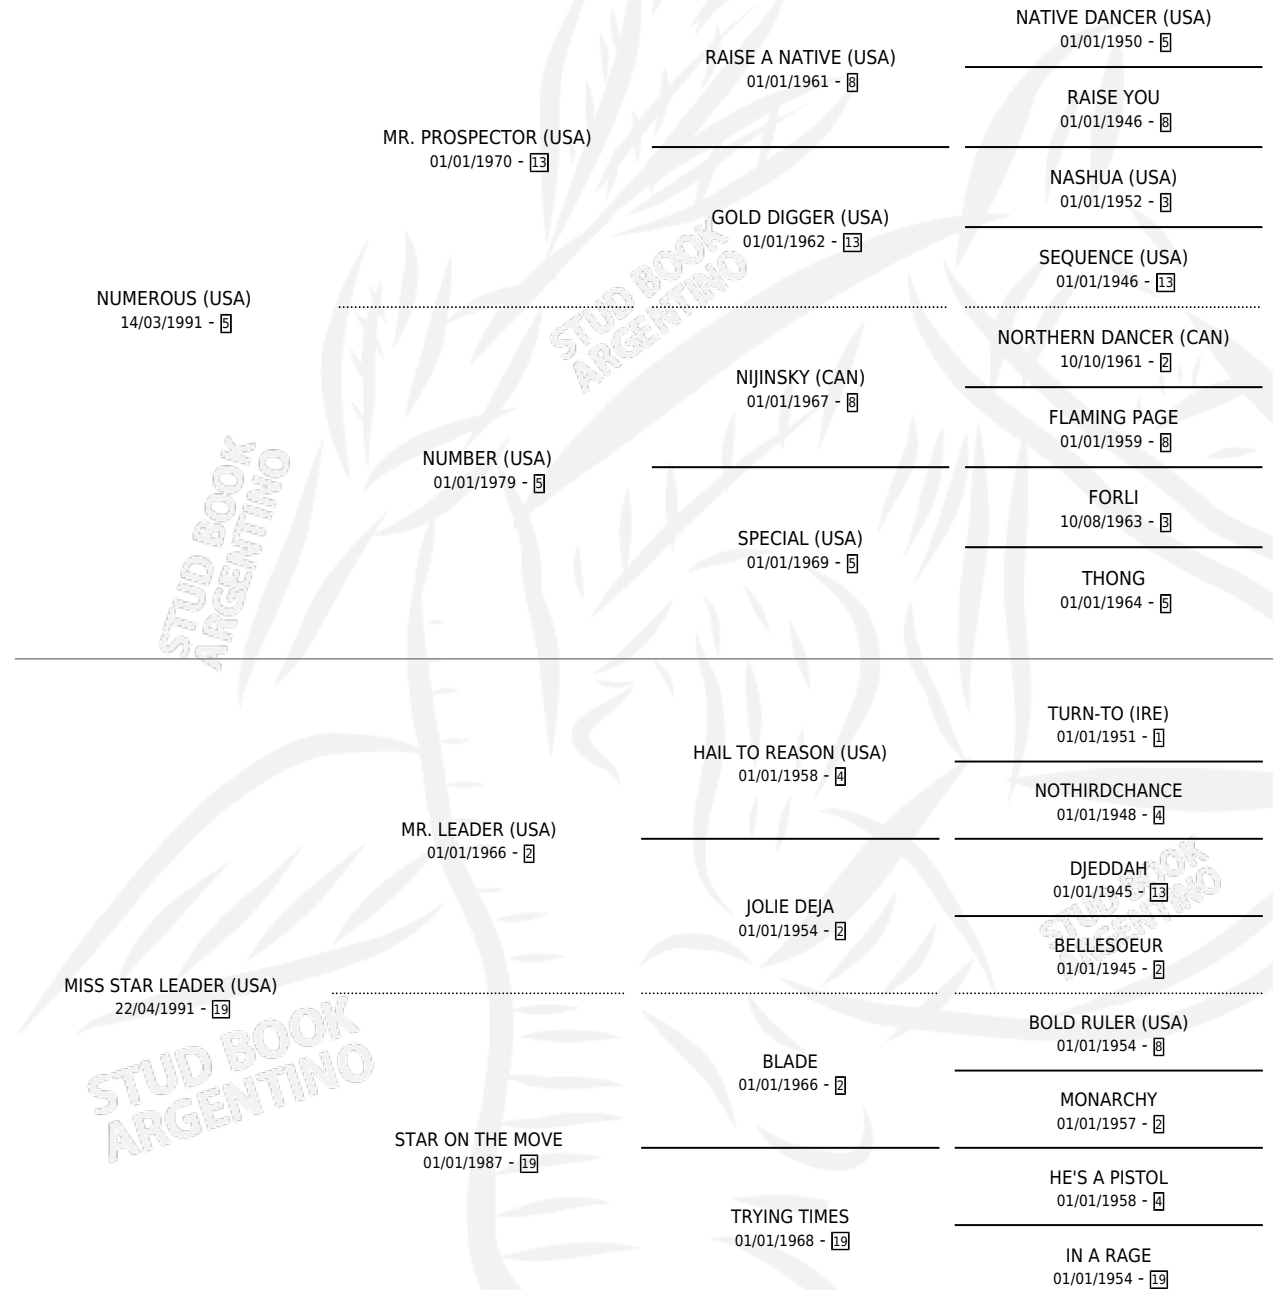

MISS LEADER

por **NUMEROUS (USA)** y **MISS STAR LEADER (USA)** por **MR. LEADER (USA)**

Argentina · Hembra · Alazan · SP · 26/10/2000
Familia 19-a · Volumen 37

ESTADO

TIPIFICACIÓN SANGUÍNEA	✓
TIPIFICACIÓN POR ADN	✓
PASAPORTE	X
IDENTIFICACIÓN POR MICROCHIP	X
REPRODUCTOR	✓

Lugar de nacimiento: Firmamento

Criador: Firmamento

PEDIGREE

EXPORTACIÓN / IMPORTACIÓN

FECHA	MOVIMIENTO	PAÍS
24/10/2005	EXPORTADO	ESPAÑA

~

CAMPAÑA

Solo carreras oficiales de Argentina

Ganadora de 2 carreras en Palermo y La Plata - \$19,294, a los 3 y 4 años.

POR DISTANCIA

HIPODROMO	CC	1°	2°	3°	4°	5°	NP	CLC	CLG	CLCG1	CLGG1	IMPORTE
PALERMO	3	1	0	1	0	0	1	0	0	0	0	\$11,098
1600 MTS	3	1	0	1	0	0	1	0	0	0	0	\$11,098
LA PLATA	2	1	0	1	0	0	0	0	0	0	0	\$8,196
1600 MTS	2	1	0	1	0	0	0	0	0	0	0	\$8,196
SAN ISIDRO	3	0	0	0	0	0	3	0	0	0	0	\$0
1400 MTS	1	0	0	0	0	0	1	0	0	0	0	\$0
1600 MTS	1	0	0	0	0	0	1	0	0	0	0	\$0
1800 MTS	1	0	0	0	0	0	1	0	0	0	0	\$0