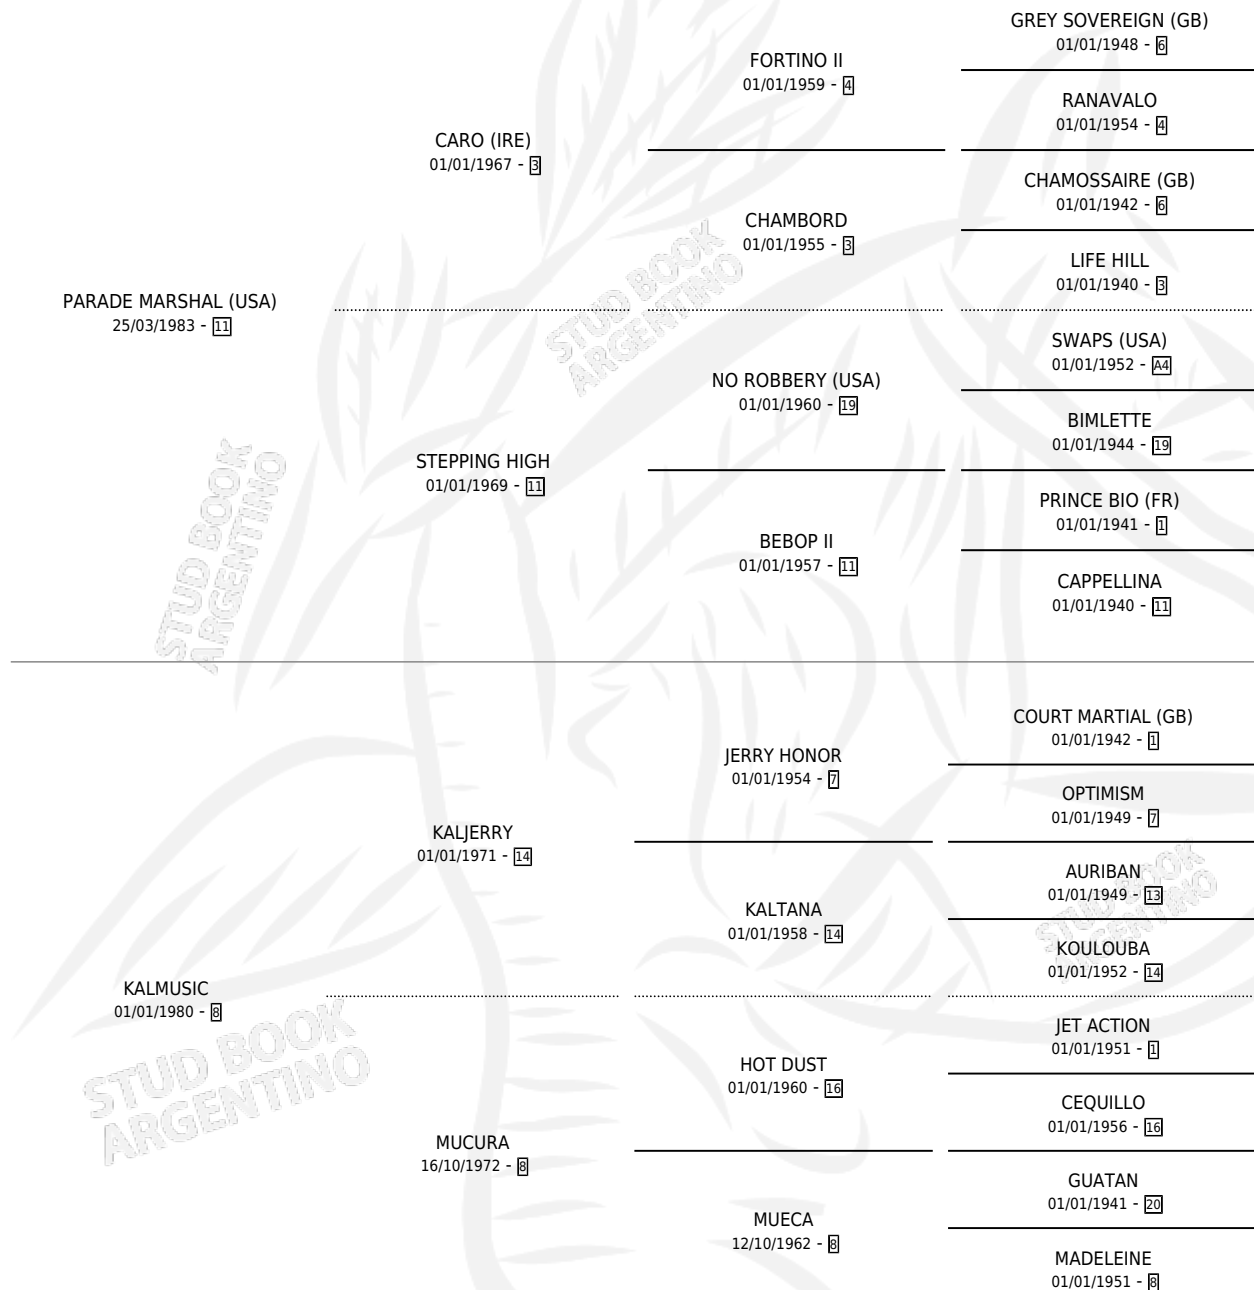

ROCKERA PARADE

por **PARADE MARSHAL (USA)** y **KALMUSIC** por **KALJERRY**

Argentina · Hembra · Zaino · SP · 11/10/2000
Familia 8-f · Volumen 37

ESTADO

TIPIFICACIÓN SANGUÍNEA	✓
TIPIFICACIÓN POR ADN	✓
PASAPORTE	X
IDENTIFICACIÓN POR MICROCHIP	X
REPRODUCTOR	✓

Lugar de nacimiento: Firmamento

Criador: Firmamento

~

HIJOS

	MACHOS	HEMBRAS
9 NACIERON	4	5
7 CORRIERON	3	4
4 GANARON	2	2

1	0	0
GANADORES CL	GANADORES GR	GANADORES G1

PEDIGREE

CAMPAÑA

Solo carreras oficiales de Argentina

POR EDAD

EDAD	CC	1°	2°	3°	4°	5°	NP	CLC	CLG	CLCG1	CLGG1	IMPORTE	GANANCIA / CC
3 AÑOS	5	0	1	0	2	1	1	0	0	0	0	\$3,610	\$722
TOTALES	5	0	1	0	2	1	1	0	0	0	0	\$3,610	\$722
%		0.0%	20.0%	0.0%	40.0%	20.0%	20.0%	0.0%	0.0%	0.0%	0.0%		