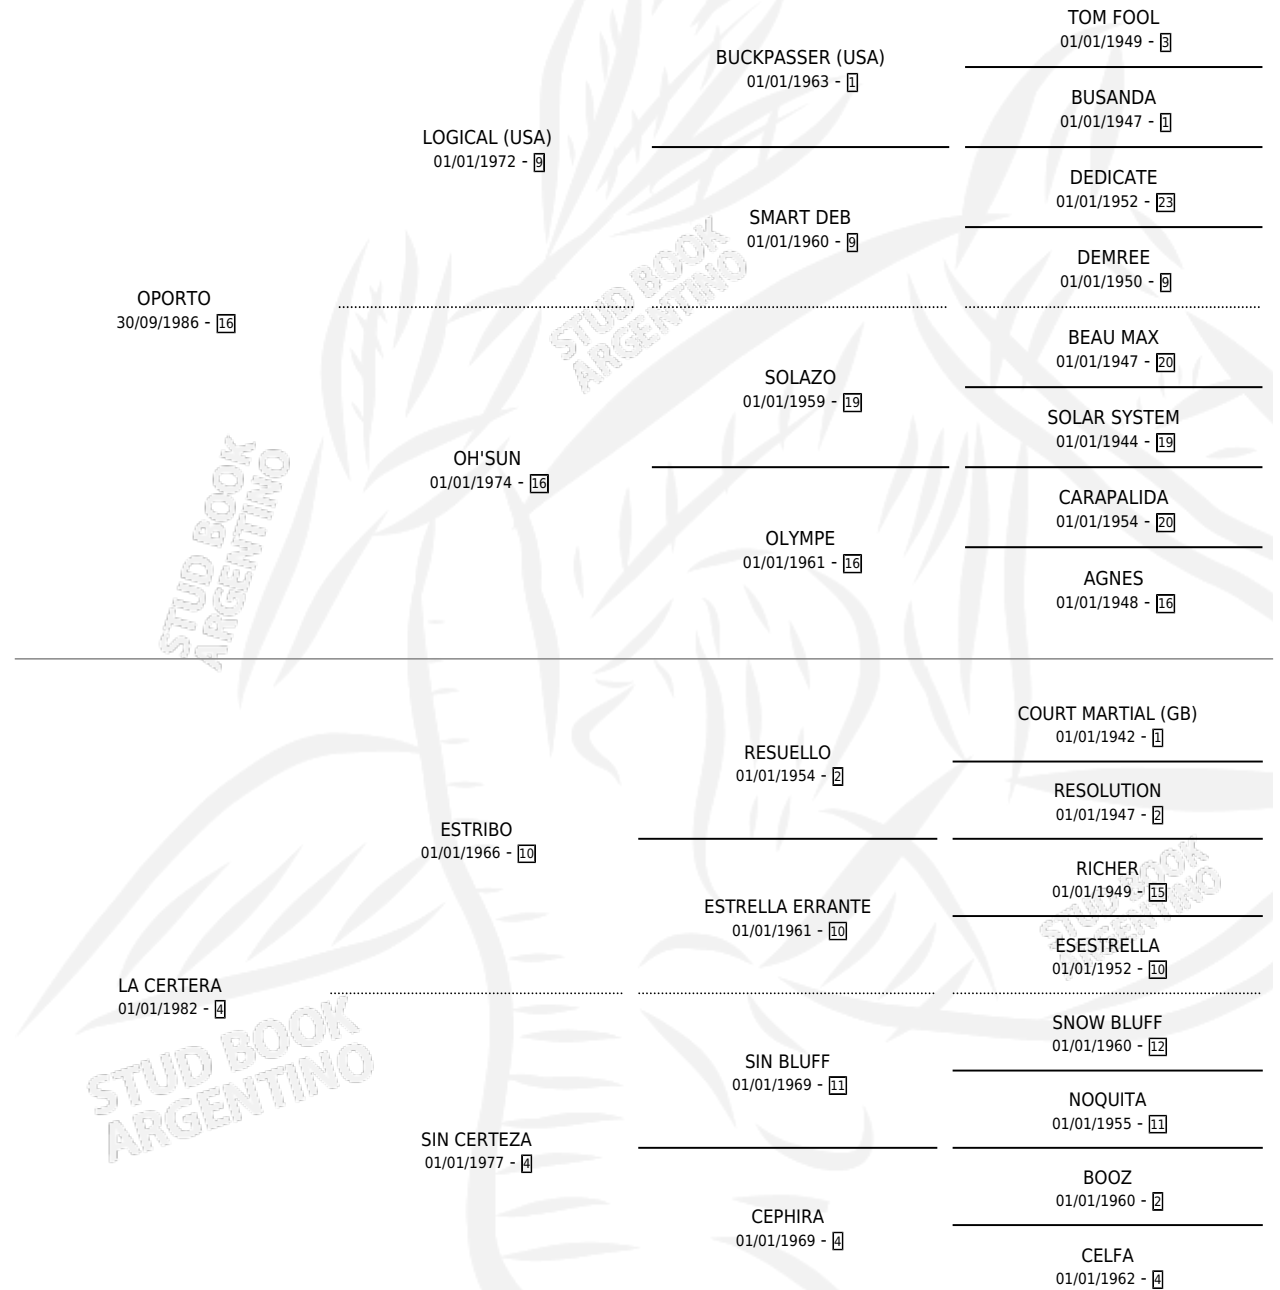

OPORTO ES

por OPORTO y LA CERTERA por ESTRIBO

Argentina · Macho · Zaino · SP · 06/10/2000
Familia 4-b · Volumen 37

ESTADO

TIPIFICACIÓN SANGUÍNEA	X
TIPIFICACIÓN POR ADN	X
PASAPORTE	X
IDENTIFICACIÓN POR MICROCHIP	X
REPRODUCTOR	X

Lugar de nacimiento: Trebol de Cuatro Hojas

Criador: Sin dato

PEDIGREE

OPORTO ES

Datos oficiales del Stud Book Argentino

Documento generado el 05/05/2026

studbook.org.ar