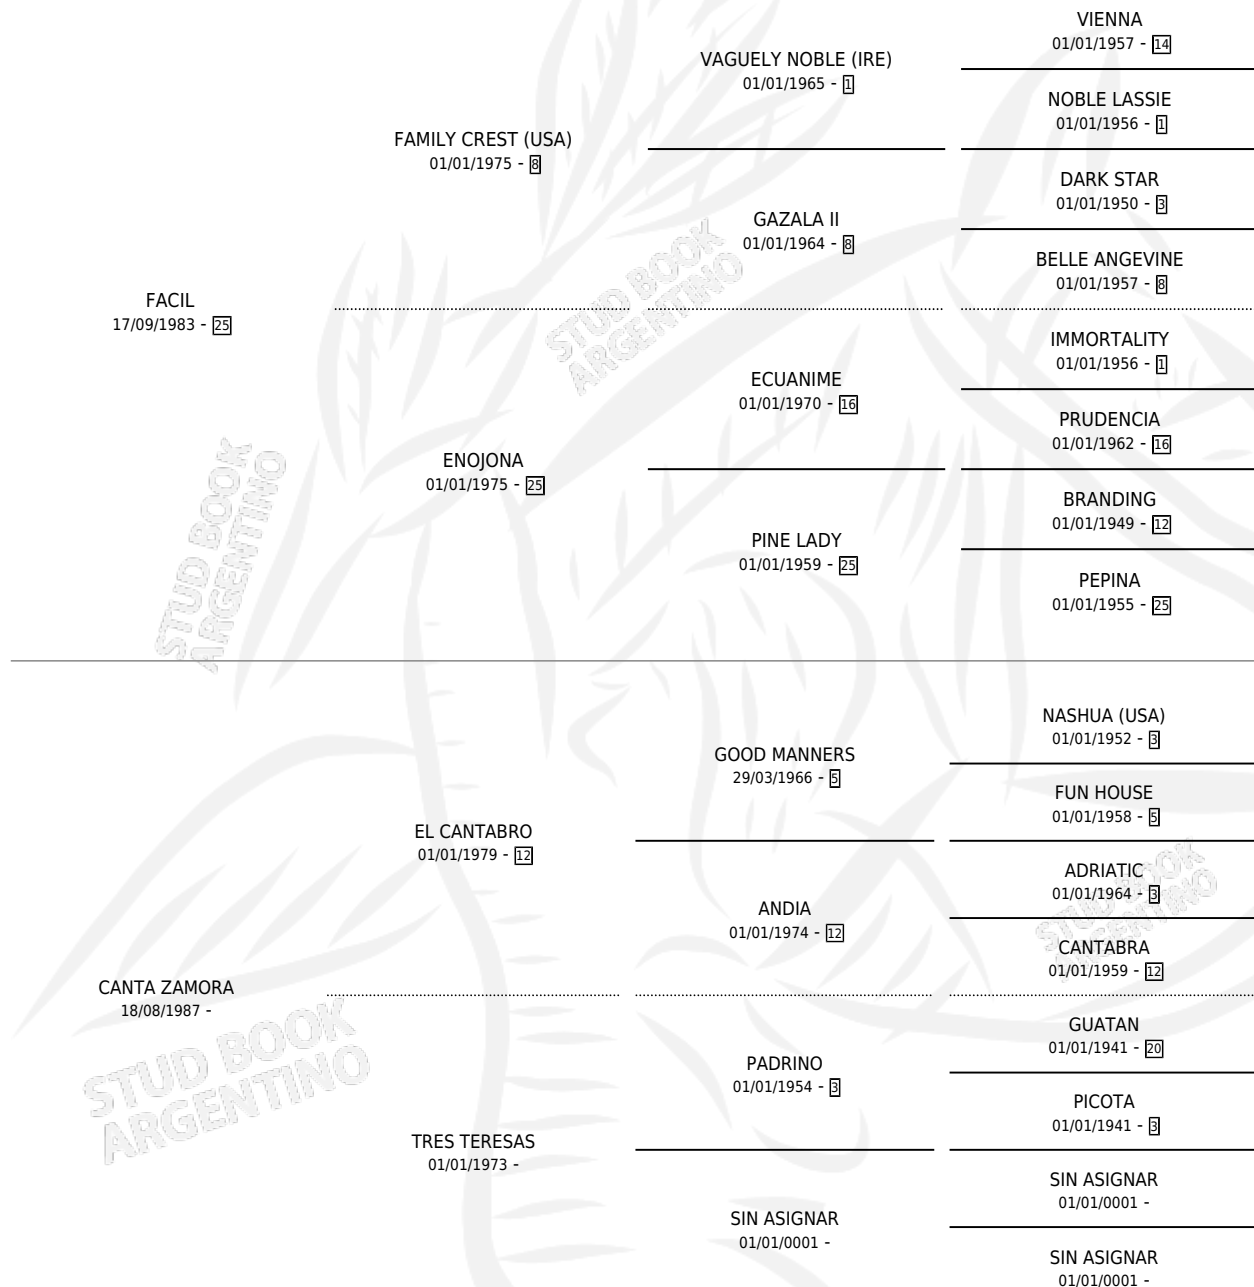

POETISA RAUCH

por FACIL y CANTA ZAMORA por EL CANTABRO

Argentina · Hembra · Zaino · SP · 08/10/2000
Familia · Volumen 37

ESTADO

TIPIFICACIÓN SANGUÍNEA	✓
TIPIFICACIÓN POR ADN	X
PASAPORTE	X
IDENTIFICACIÓN POR MICROCHIP	X
REPRODUCTOR	X

Lugar de nacimiento: La Dominga

Criador: Sin dato

PEDIGREE