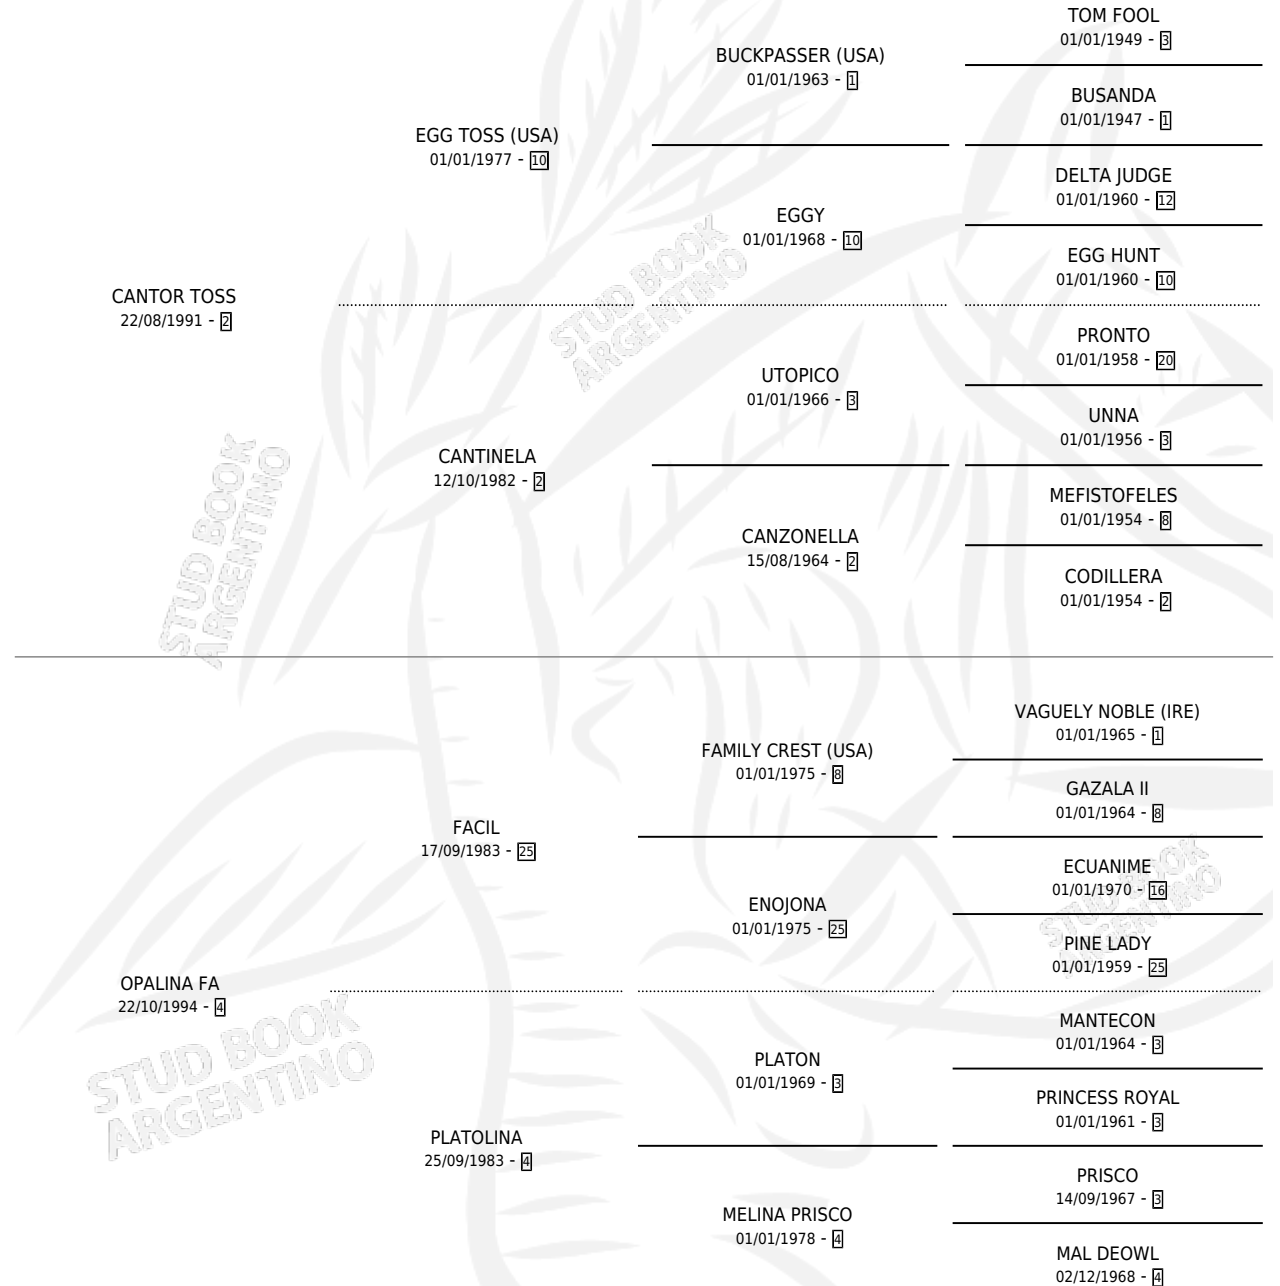

METEORO RAUCH

por CANTOR TOSS y OPALINA FA por FACIL

Argentina · Macho · Zaino · SP · 12/10/2000
Familia 4-j · Volumen 37

ESTADO

TIPIFICACIÓN SANGUÍNEA	✓
TIPIFICACIÓN POR ADN	X
PASAPORTE	X
IDENTIFICACIÓN POR MICROCHIP	X
REPRODUCTOR	X

Lugar de nacimiento: La Dominga

Criador: Sin dato

PEDIGREE