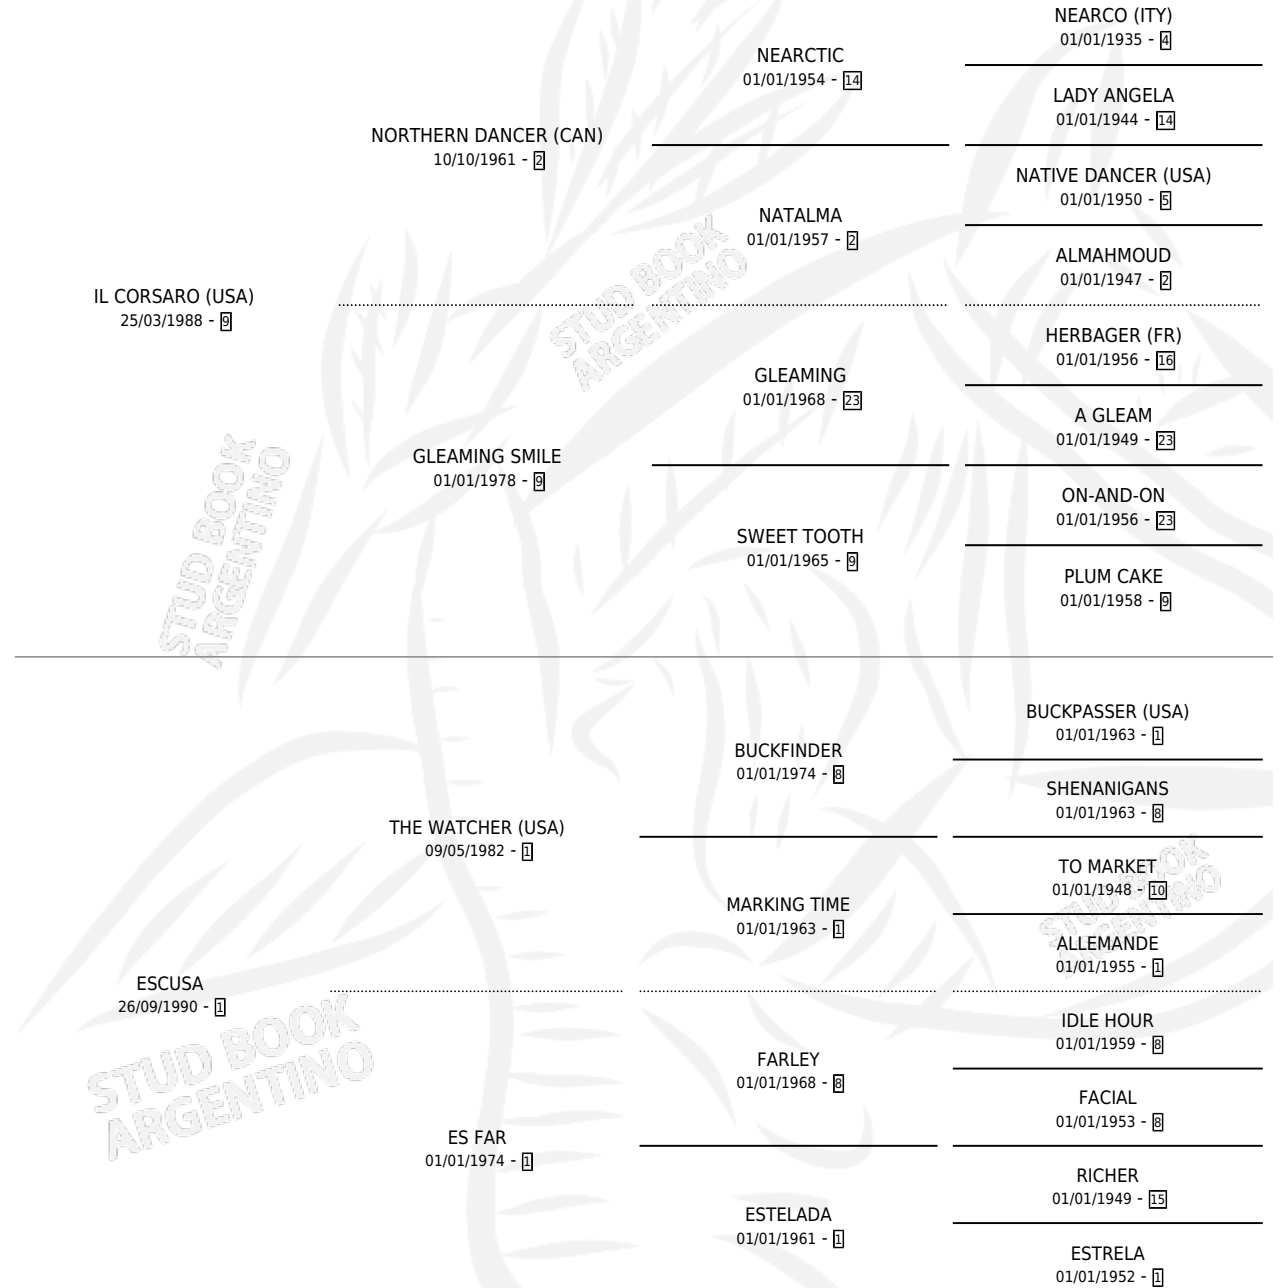

CORSA WATCH

por **IL CORSARO (USA)** y **ESCUSA** por **THE WATCHER (USA)**

Argentina · Hembra · Zaino · SP · 09/10/2000
Familia 1-m · Volumen 37

ESTADO

TIPIFICACIÓN SANGUÍNEA	✓
TIPIFICACIÓN POR ADN	✓
PASAPORTE	X
IDENTIFICACIÓN POR MICROCHIP	X
REPRODUCTOR	✓

Lugar de nacimiento: El Tala
Criador: El Tala

~

HIJOS

	MACHOS	HEMBRAS
4 NACIERON	3	1
4 CORRIERON	3	1
3 GANARON	2	1
0 GANADORES CL	0 GANADORES GR	0 GANADORES G1

PEDIGREE

CAMPAÑA

Solo carreras oficiales de Argentina