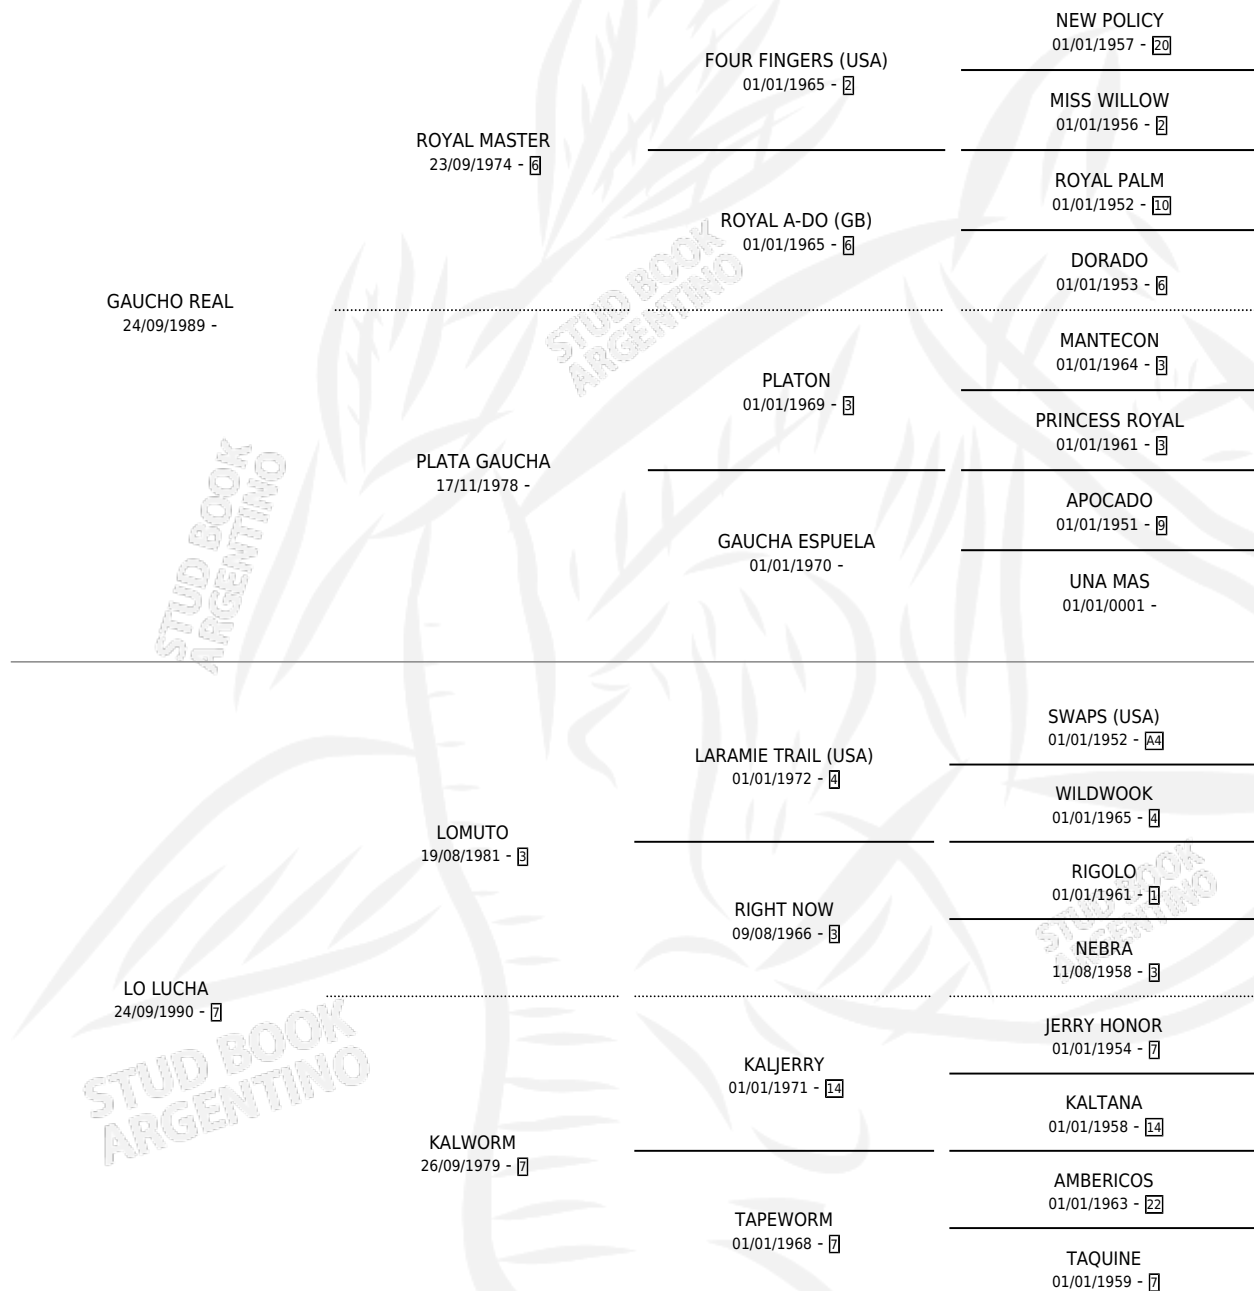

REAL SPRING

por GAUCHO REAL y LO LUCHA por LOMUTO

Argentina · Hembra · Alazan · SP · 07/10/2000
Familia 7 · Volumen 37

ESTADO

TIPIFICACIÓN SANGUÍNEA	X
TIPIFICACIÓN POR ADN	X
PASAPORTE	X
IDENTIFICACIÓN POR MICROCHIP	X
REPRODUCTOR	X

Lugar de nacimiento: Don Camilo M.g.

Criador: Sin dato

PEDIGREE

REAL SPRING

Datos oficiales del Stud Book Argentino

Documento generado el 25/04/2026

studbook.org.ar