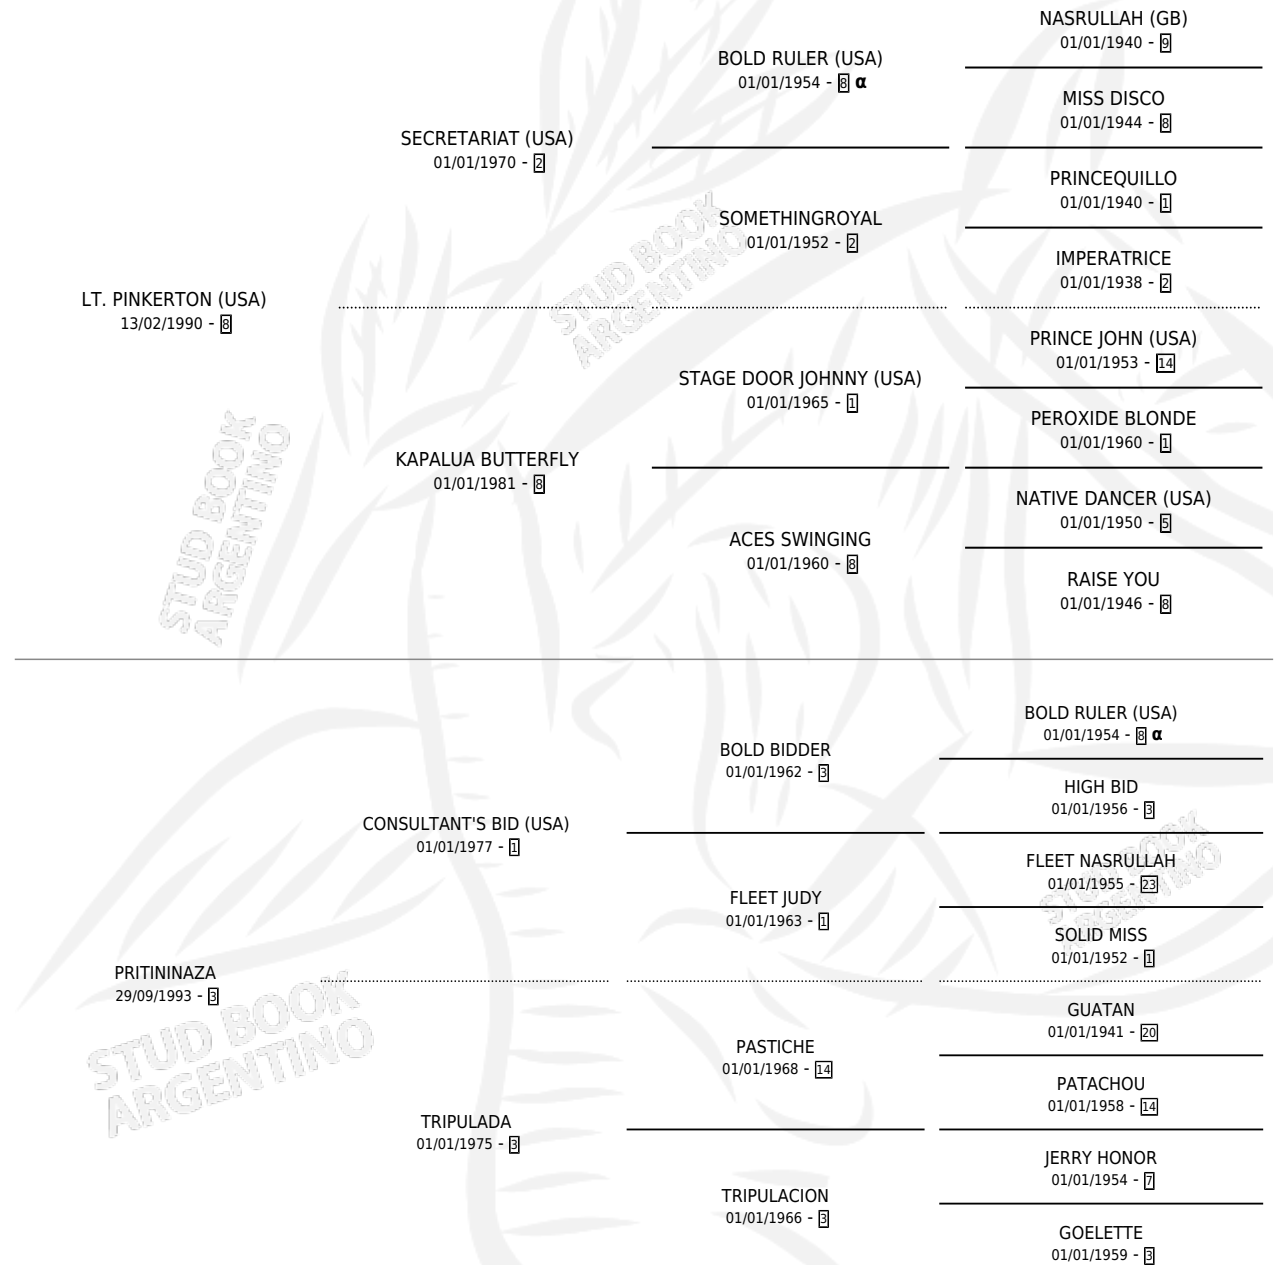

TRIPULANTE PIN

por **LT. PINKERTON (USA)** y **PRITININAZA** por
CONSULTANT'S BID (USA)

Argentina · Macho · Alazan · SP · 27/10/2000
Familia 3-b · Volumen 37

ESTADO

TIPIFICACIÓN SANGUÍNEA	✓
TIPIFICACIÓN POR ADN	X
PASAPORTE	X
IDENTIFICACIÓN POR MICROCHIP	X
REPRODUCTOR	X

Lugar de nacimiento: Caryjuan

Criador: Gargaglione Norberto Antonio

PEDIGREE

INBREEDING : α

CAMPAÑA

Solo carreras oficiales de Argentina

POR EDAD

EDAD	CC	1°	2°	3°	4°	5°	NP	CLC	CLG	CLCG1	CLGG1	IMPORTE	GANANCIA / CC
3 AÑOS	1	0	0	0	0	0	1	0	0	0	0	\$0	\$0
4 AÑOS	1	0	0	0	0	0	1	0	0	0	0	\$0	\$0
5 AÑOS	8	2	0	0	0	0	6	0	0	0	0	\$14,875	\$1,859
6 AÑOS	6	0	0	0	0	0	6	0	0	0	0	\$0	\$0
TOTALES	16	2	0	0	0	0	14	0	0	0	0	\$14,875	\$930
%		12.5%	0.0%	0.0%	0.0%	0.0%	87.5%	0.0%	0.0%	0.0%	0.0%		

Ganador de 2 carreras en Palermo - \$14,875, a los 5 años.

POR DISTANCIA

HIPODROMO	CC	1°	2°	3°	4°	5°	NP	CLC	CLG	CLCG1	CLGG1	IMPORTE
PALERMO	11	2	0	0	0	0	9	0	0	0	0	\$14,875
1000 MTS	10	2	0	0	0	0	8	0	0	0	0	\$14,875
1200 MTS	1	0	0	0	0	0	1	0	0	0	0	\$0
SAN ISIDRO	5	0	0	0	0	0	5	0	0	0	0	\$0
1100 MTS	2	0	0	0	0	0	2	0	0	0	0	\$0
1200 MTS	2	0	0	0	0	0	2	0	0	0	0	\$0
1000 MTS	1	0	0	0	0	0	1	0	0	0	0	\$0