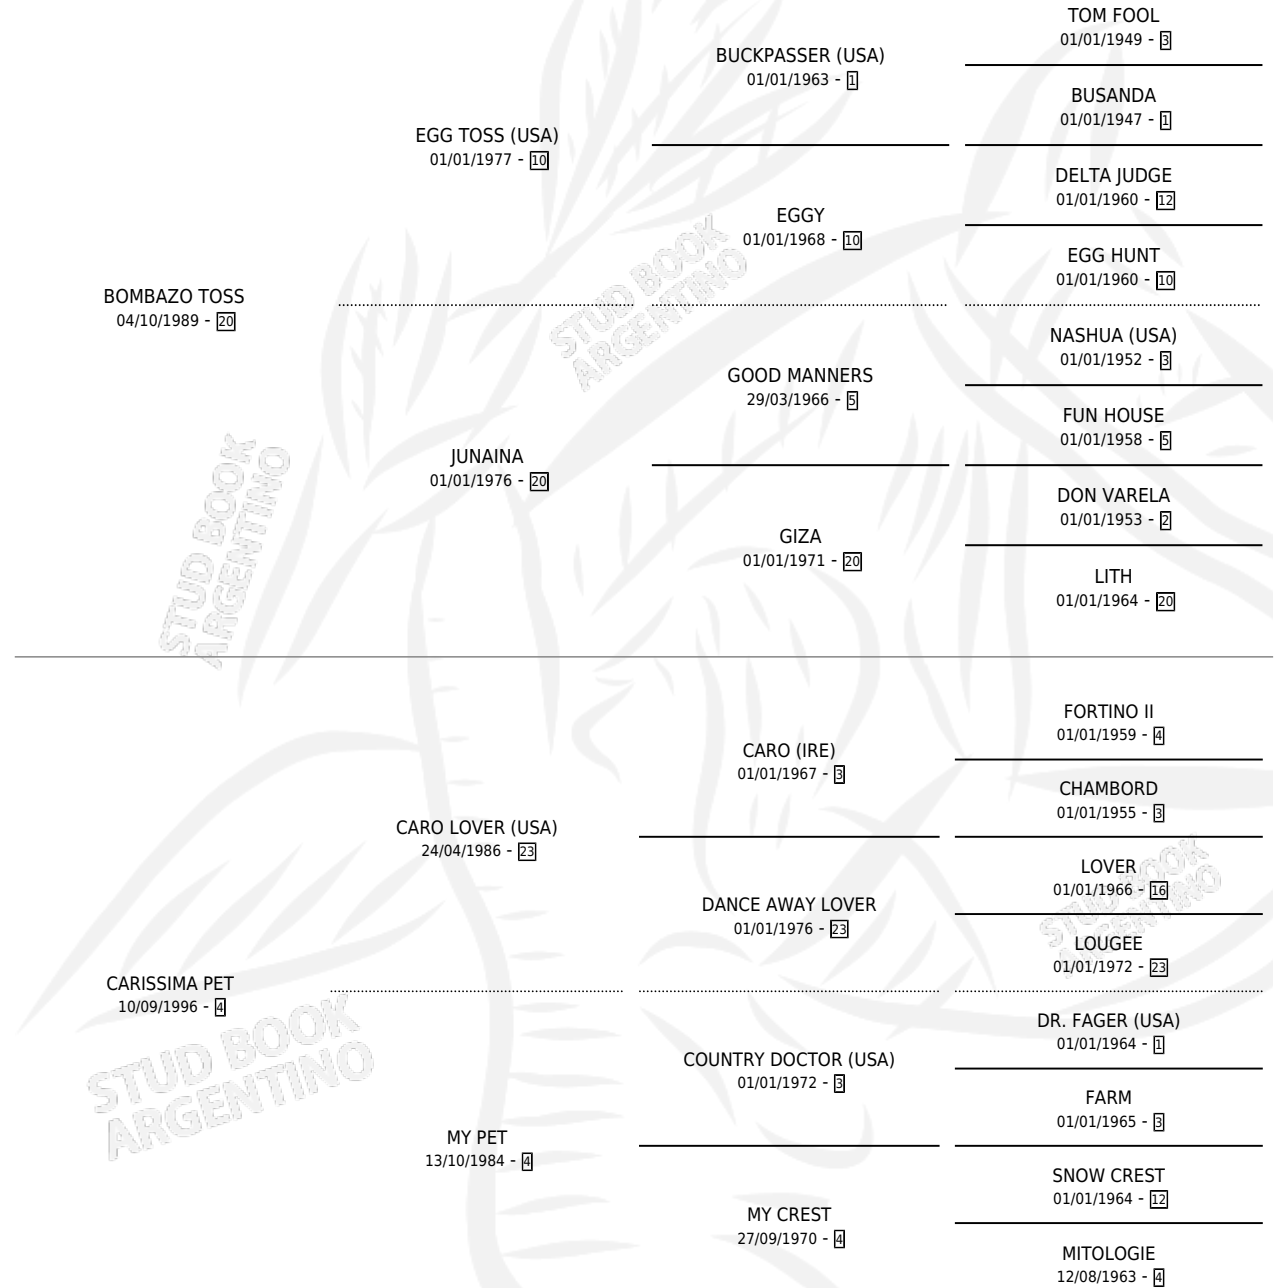

EL MONUMENTAL

por **BOMBAZO TOSS** y **CARISSIMA PET** por **CARO LOVER (USA)**

Argentina · Macho · Zaino Doradillo · SP · 21/08/2000
Familia 4-o · Volumen 37

ESTADO

TIPIFICACIÓN SANGUÍNEA	✓
TIPIFICACIÓN POR ADN	X
PASAPORTE	X
IDENTIFICACIÓN POR MICROCHIP	X
REPRODUCTOR	X

Lugar de nacimiento: San Lorenzo de Areco

Criador: Sin dato

PEDIGREE

CAMPAÑA

Solo carreras oficiales de Argentina

POR EDAD

EDAD	CC	1°	2°	3°	4°	5°	NP	CLC	CLG	CLCG1	CLGG1	IMPORTE	GANANCIA / CC
2 AÑOS	2	0	0	0	0	0	2	0	0	0	0	\$0	\$0
3 AÑOS	12	0	1	2	3	1	5	0	0	0	0	\$6,388	\$532
4 AÑOS	4	1	0	0	0	1	2	0	0	0	0	\$8,500	\$2,125
5 AÑOS	5	1	0	1	1	0	2	0	0	0	0	\$11,350	\$2,270
6 AÑOS	2	0	0	0	0	0	2	0	0	0	0	\$0	\$0
TOTALES	25	2	1	3	4	2	13	0	0	0	0	\$26,238	\$1,050
%		8.0%	4.0%	12.0%	16.0%	8.0%	52.0%	0.0%	0.0%	0.0%	0.0%		