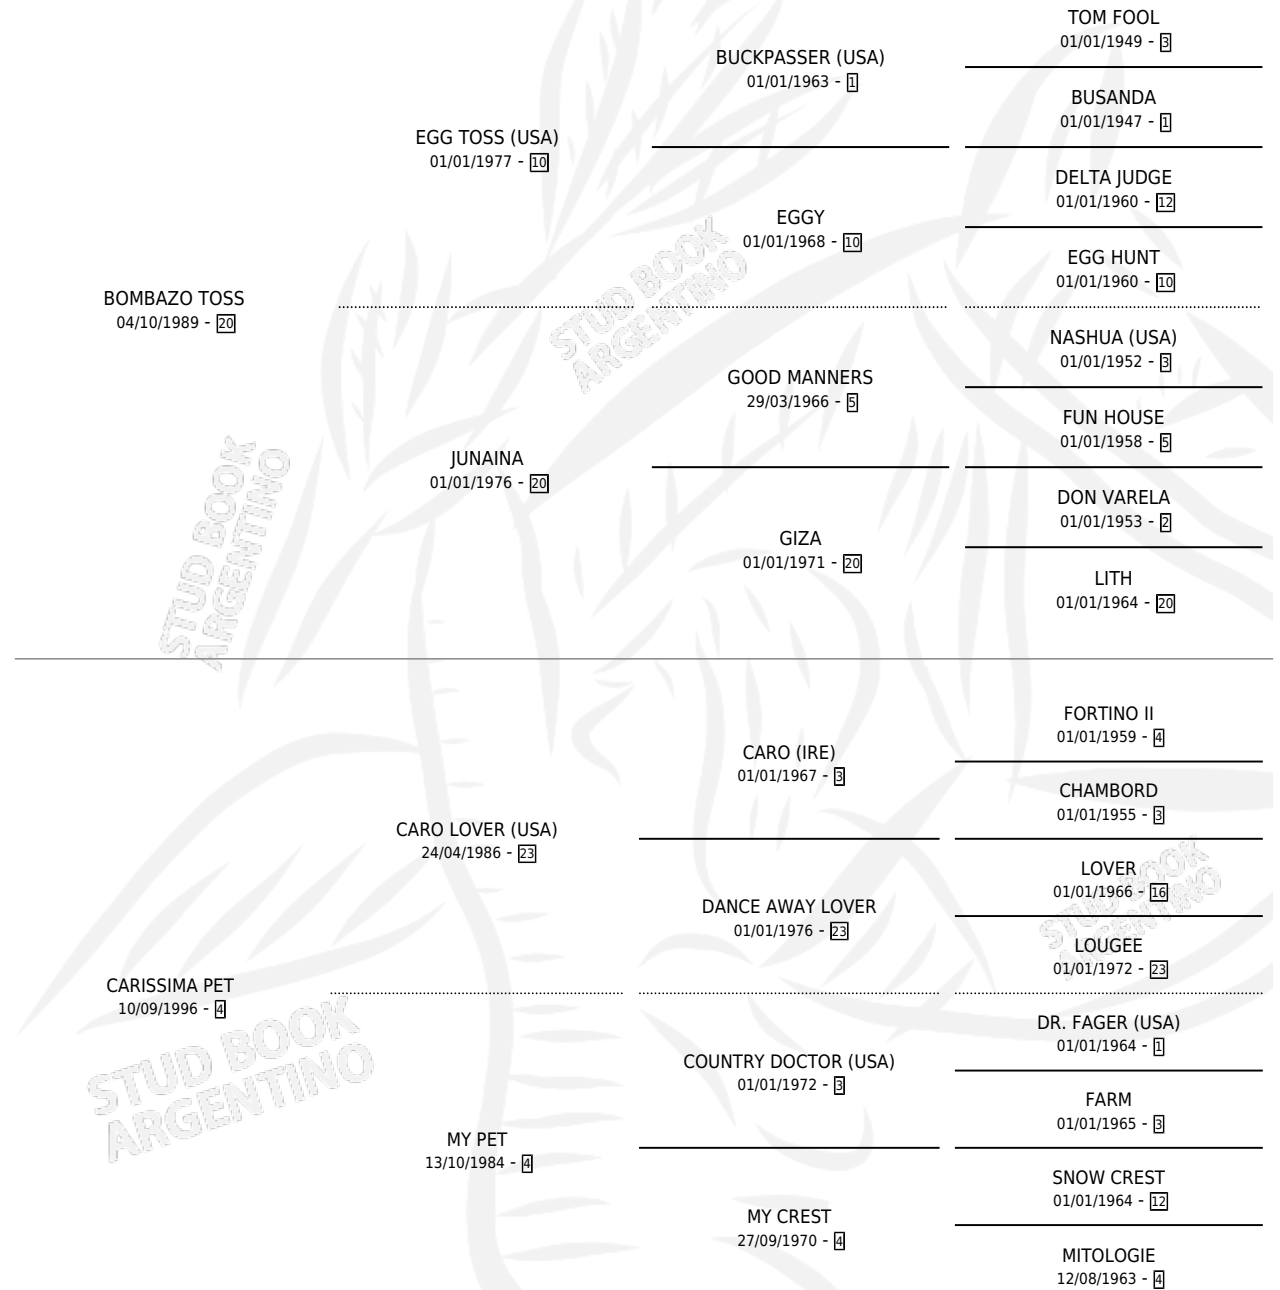

EL MONUMENTAL

por **BOMBAZO TOSS** y **CARISSIMA PET** por **CARO LOVER**
(USA)

Argentina · Macho · Zaino Doradillo · SP · 21/08/2000
Familia 4-o · Volumen 37

ESTADO

TIPIFICACIÓN SANGUÍNEA	✓
TIPIFICACIÓN POR ADN	X
PASAPORTE	X
IDENTIFICACIÓN POR MICROCHIP	X
REPRODUCTOR	X

Lugar de nacimiento: San Lorenzo de Areco

Criador: Sin dato

PEDIGREE

CAMPAÑA

Solo carreras oficiales de Argentina

POR EDAD

EDAD	CC	1°	2°	3°	4°	5°	NP	CLC	CLG	CLCG1	CLGG1	IMPORTE	GANANCIA / CC
2 AÑOS	2	0	0	0	0	0	2	0	0	0	0	\$0	\$0
3 AÑOS	12	0	1	2	3	1	5	0	0	0	0	\$6,388	\$532
4 AÑOS	4	1	0	0	0	1	2	0	0	0	0	\$8,500	\$2,125
5 AÑOS	5	1	0	1	1	0	2	0	0	0	0	\$11,350	\$2,270
6 AÑOS	2	0	0	0	0	0	2	0	0	0	0	\$0	\$0
TOTALES	25	2	1	3	4	2	13	0	0	0	0	\$26,238	\$1,050
%		8.0%	4.0%	12.0%	16.0%	8.0%	52.0%	0.0%	0.0%	0.0%	0.0%		