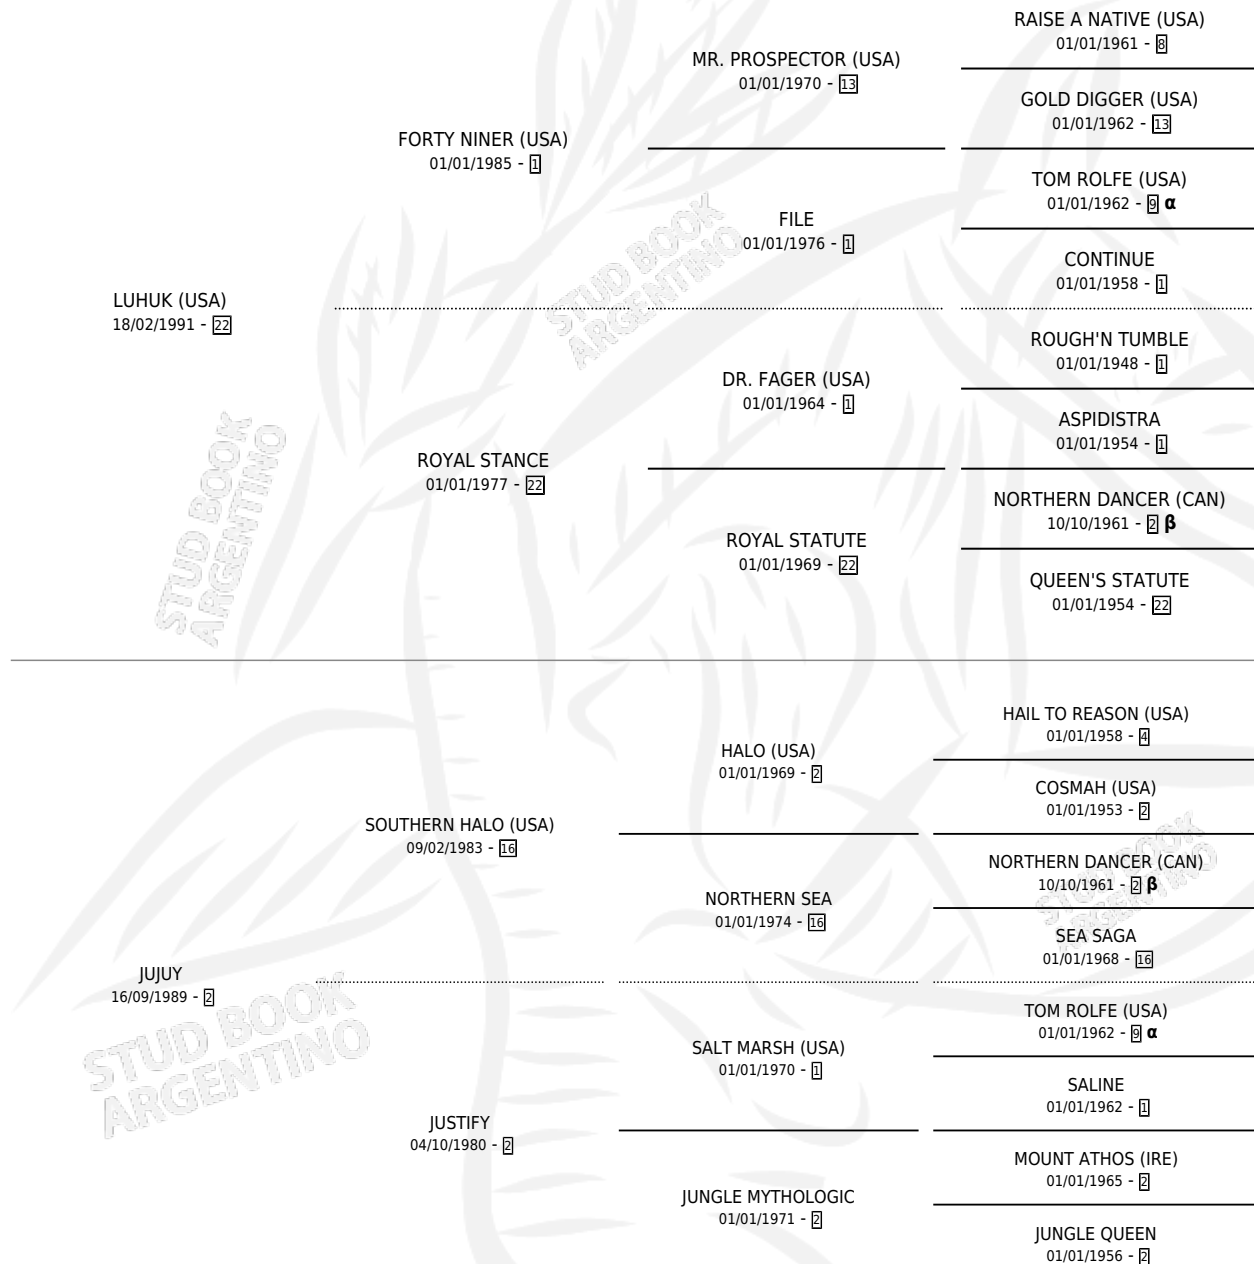

TILCARA

por LUHUK (USA) y JUJUY por SOUTHERN HALO (USA)

Argentina · Hembra · Alazan Tostado · SP · 30/09/2000
Familia 2-g · Volumen 37

ESTADO

TIPIFICACIÓN SANGUÍNEA	✓
TIPIFICACIÓN POR ADN	✓
PASAPORTE	X
IDENTIFICACIÓN POR MICROCHIP	X
REPRODUCTOR	✓

Lugar de nacimiento: La Quebrada

Criador: La Quebrada

~

HIJOS

	MACHOS	HEMBRAS
4 NACIERON	3	1
1 CORRIERON	1	0
1 GANARON	1	0
0 GANADORES CL	0 GANADORES GR	0 GANADORES G1

PEDIGREE

INBREEDING : α, β

CAMPAÑA

Solo carreras oficiales de Argentina

POR EDAD

EDAD	CC	1°	2°	3°	4°	5°	NP	CLC	CLG	CLCG1	CLGG1	IMPORTE	GANANCIA / CC
3 AÑOS	3	0	0	0	0	2	1	0	0	0	0	\$0	\$0
TOTALES	3	0	0	0	0	2	1	0	0	0	0	\$0	\$0
%		0.0%	0.0%	0.0%	0.0%	66.7%	33.3%	0.0%	0.0%	0.0%	0.0%		