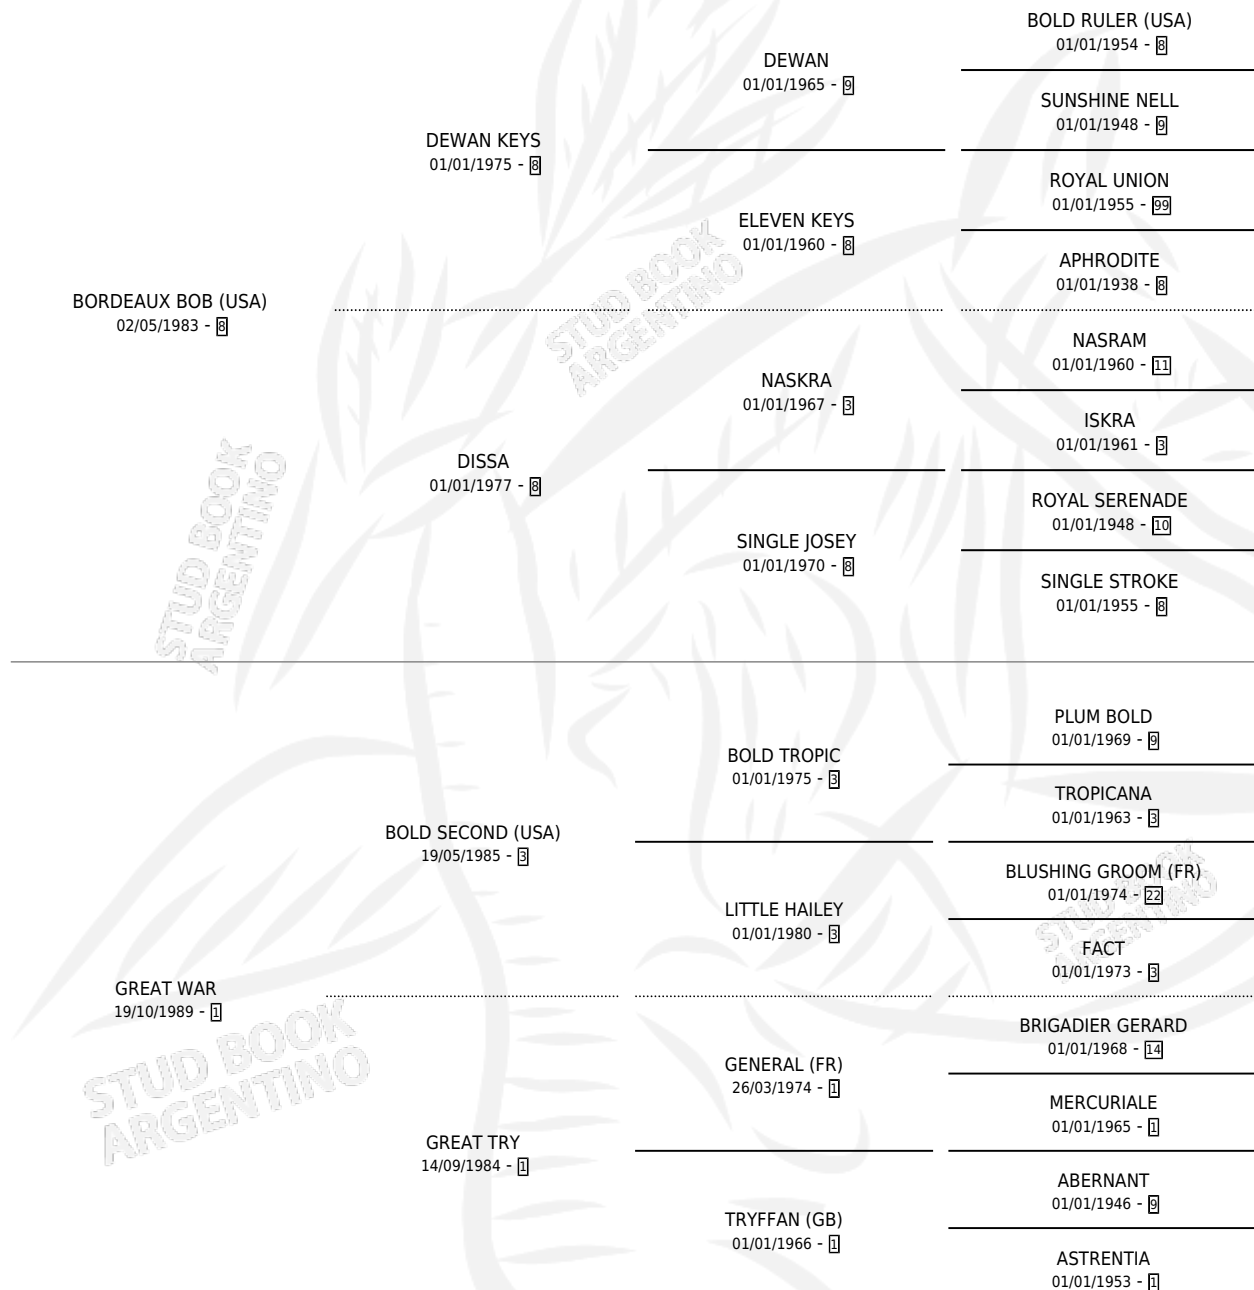

BUENA GUERRERA

por **BORDEAUX BOB (USA)** y **GREAT WAR** por **BOLD SECOND (USA)**

Argentina · Hembra · Alazan · SP · 12/09/2000
Familia 1-o · Volumen 37

ESTADO

TIPIFICACIÓN SANGUÍNEA	✓
TIPIFICACIÓN POR ADN	✓
PASAPORTE	X
IDENTIFICACIÓN POR MICROCHIP	X
REPRODUCTOR	✓

Lugar de nacimiento: Dilu

Criador: Sin dato

~

HIJOS

	MACHOS	HEMBRAS
5 NACIERON	0	5
SIN ACTUACIONES		

PEDIGREE

CAMPAÑA

Solo carreras oficiales de Argentina