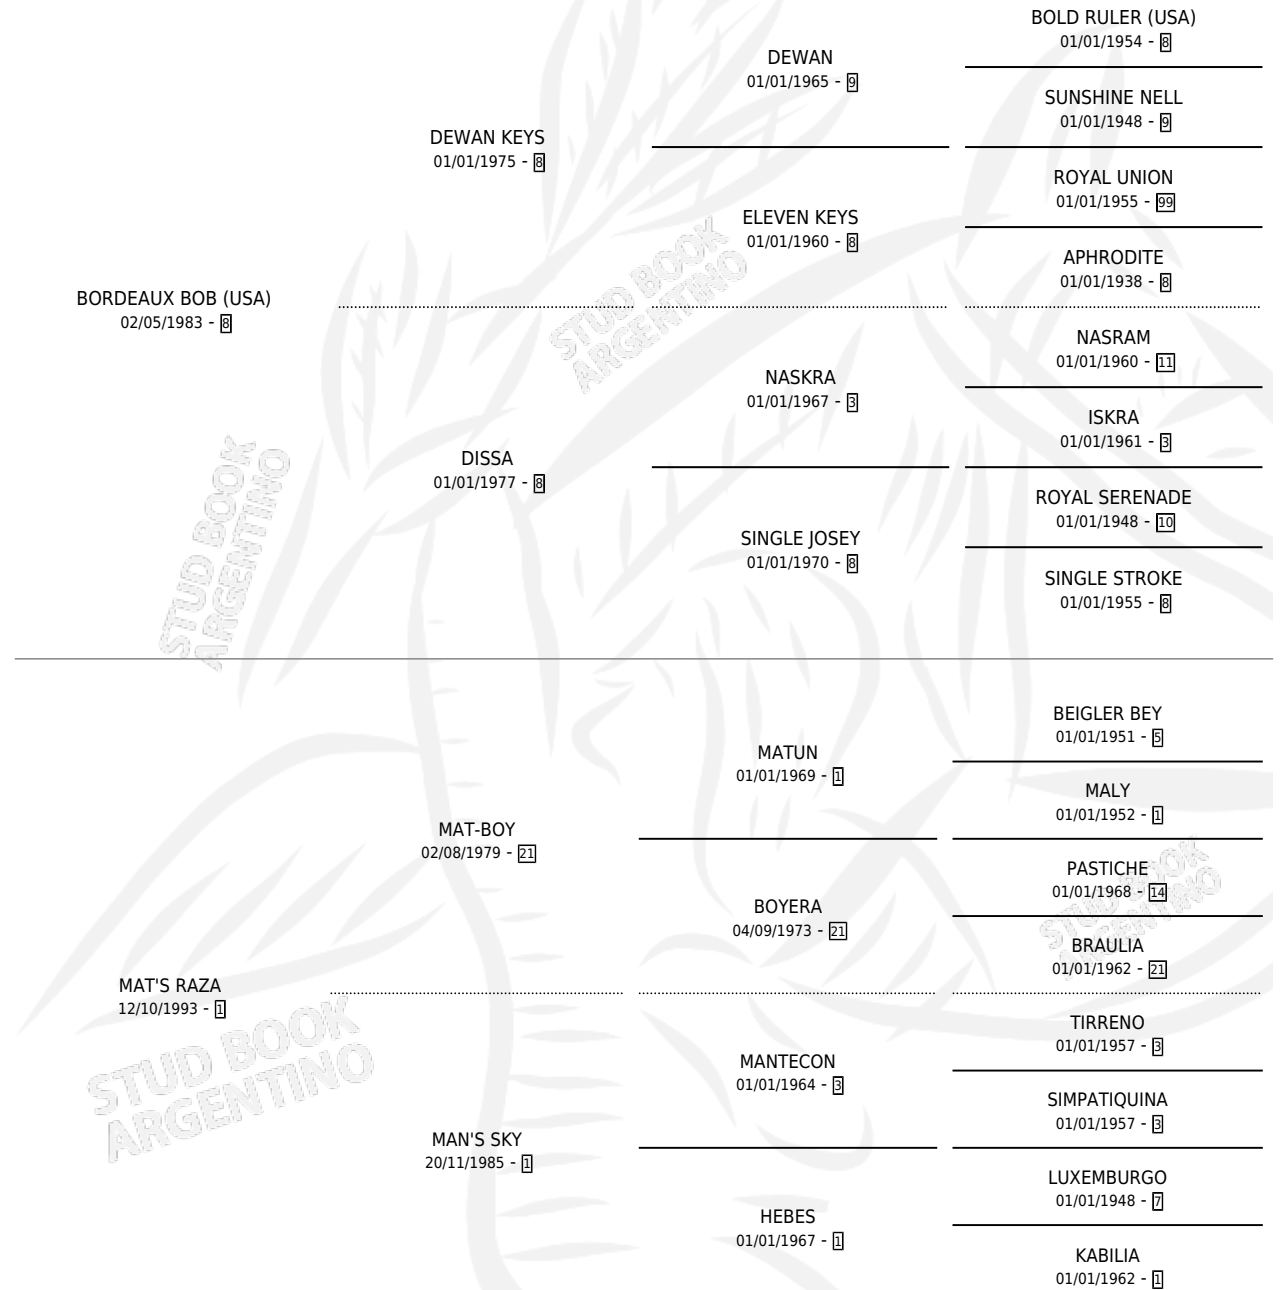

RAZA REAL

por **BORDEAUX BOB (USA)** y **MAT'S RAZA** por **MAT-BOY**

Argentina · Hembra · Alazan · SP · 25/08/2000
Familia 1-h · Volumen 37

ESTADO

TIPIFICACIÓN SANGUÍNEA	✓
TIPIFICACIÓN POR ADN	X
PASAPORTE	X
IDENTIFICACIÓN POR MICROCHIP	X
REPRODUCTOR	X

Lugar de nacimiento: Dilu

Criador: Sin dato

PEDIGREE

CAMPAÑA

Solo carreras oficiales de Argentina

POR EDAD

EDAD	CC	1°	2°	3°	4°	5°	NP	CLC	CLG	CLCG1	CLGG1	IMPORTE	GANANCIA / CC
2 AÑOS	4	1	1	1	1	0	0	0	0	0	0	\$11,112	\$2,778
3 AÑOS	1	0	0	0	0	1	0	0	0	0	0	\$336	\$336
TOTALES	5	1	1	1	1	1	0	0	0	0	0	\$11,448	\$2,290
%		20.0%	20.0%	20.0%	20.0%	20.0%	0.0%	0.0%	0.0%	0.0%	0.0%		

Ganadora en La Plata - \$11,448, a los 2 años.

POR DISTANCIA

HIPODROMO	CC	1°	2°	3°	4°	5°	NP	CLC	CLG	CLCG1	CLGG1	IMPORTE
LA PLATA	5	1	1	1	1	1	0	0	0	0	0	\$11,448
1200 MTS	1	0	0	0	0	1	0	0	0	0	0	\$336
1100 MTS	3	1	0	1	1	0	0	0	0	0	0	\$9,512
1000 MTS	1	0	1	0	0	0	0	0	0	0	0	\$1,600