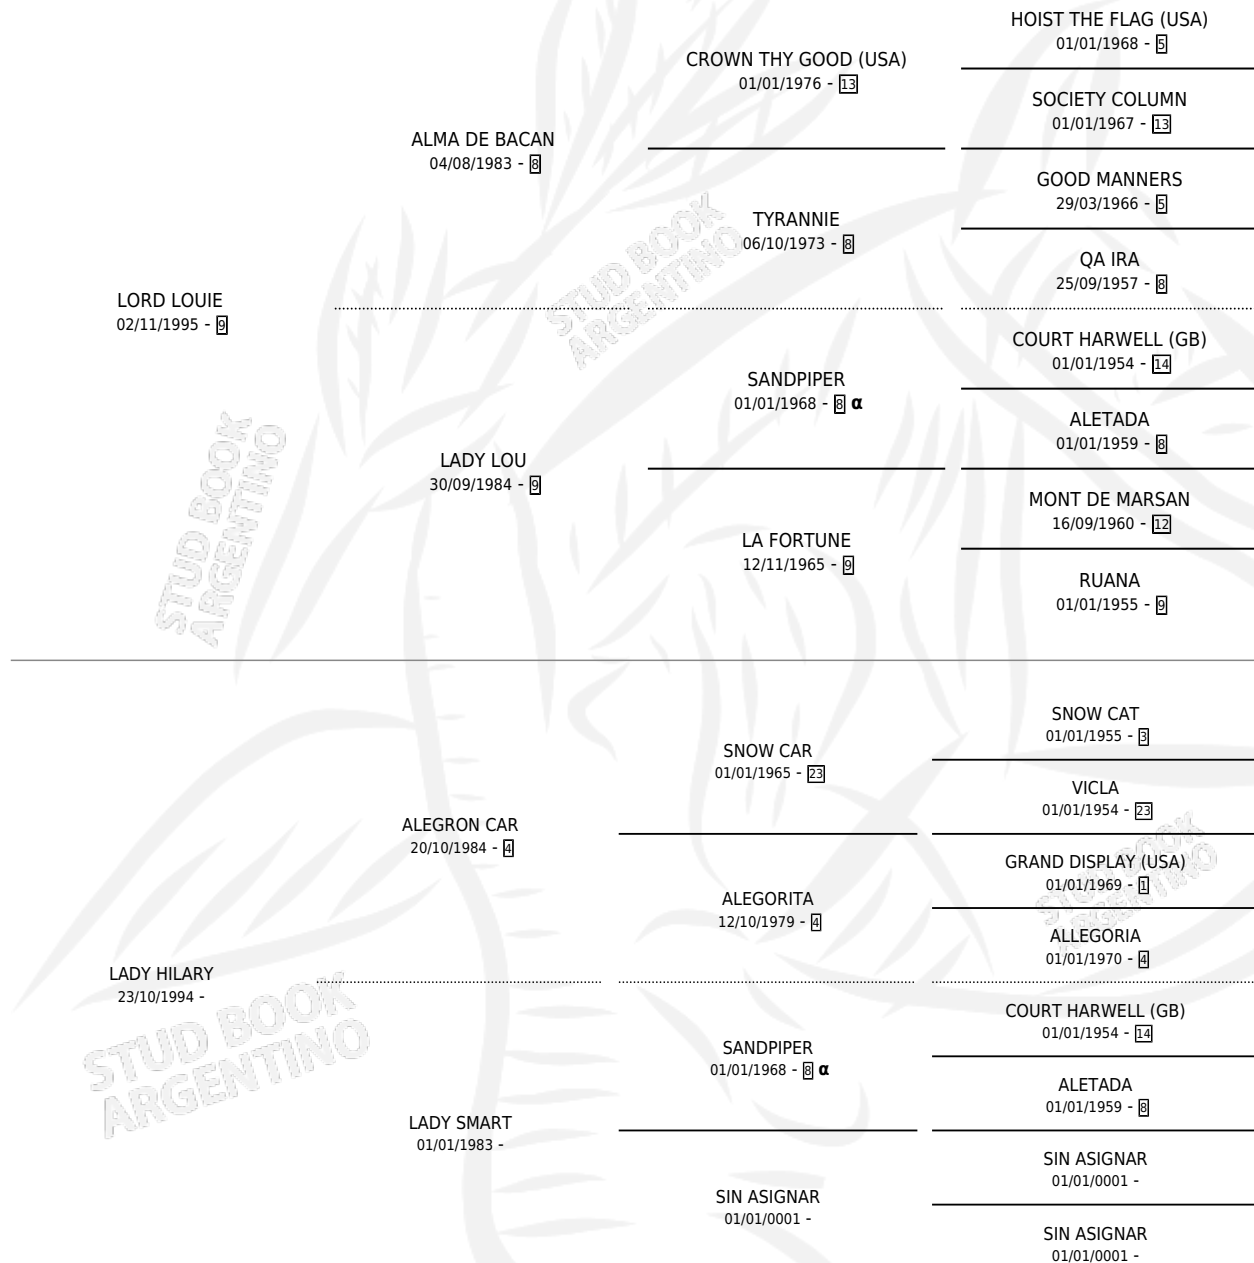

LADY ELEGANCE

por LORD LOUIE y LADY HILARY por ALEGRON CAR

Argentina · Hembra · Zaino Doradillo · SP · 30/10/2000
Familia · Volumen 37

ESTADO

TIPIFICACIÓN SANGUÍNEA	✓
TIPIFICACIÓN POR ADN	X
PASAPORTE	X
IDENTIFICACIÓN POR MICROCHIP	X
REPRODUCTOR	X

Lugar de nacimiento: La Fortuna

Criador: Sin dato

PEDIGREE

INBREEDING : α

LADY ELEGANCE

Datos oficiales del Stud Book Argentino

Documento generado el 10/05/2026

studbook.org.ar