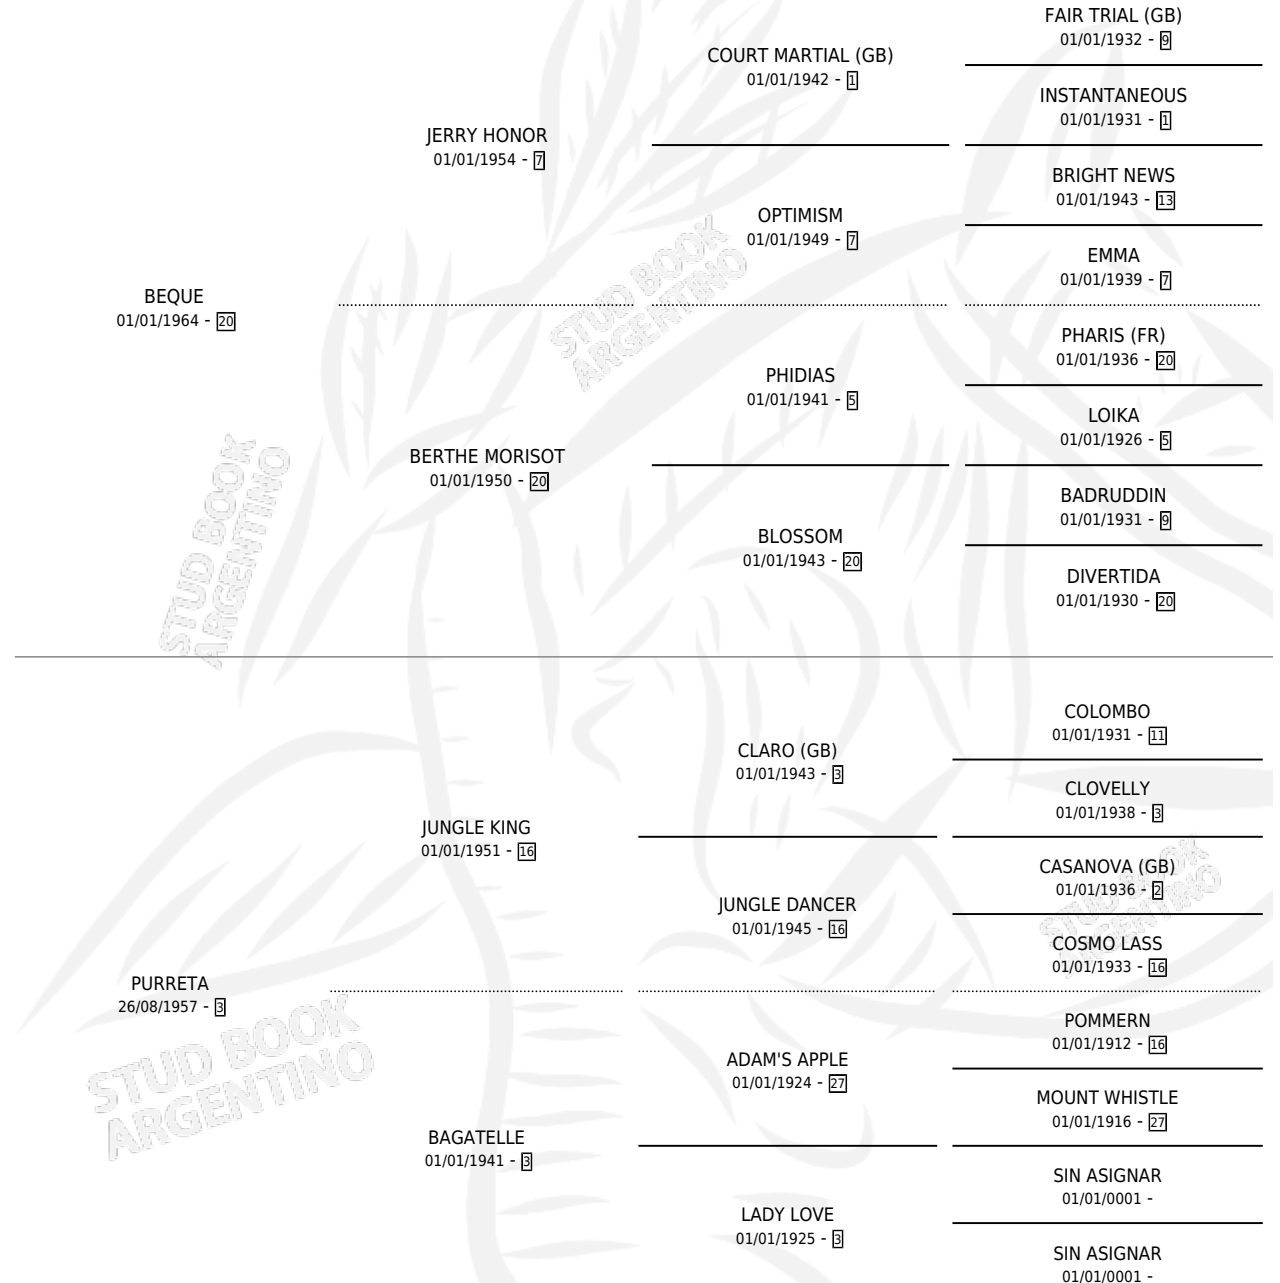

LA VENTAJERA

por **BEQUE** y **PURRETA** por **JUNGLE KING**

Argentina · Hembra · Alazan · SP · 17/11/1973
Familia 3-f · Volumen 28

ESTADO

TIPIFICACIÓN SANGUÍNEA	X
TIPIFICACIÓN POR ADN	X
PASAPORTE	X
IDENTIFICACIÓN POR MICROCHIP	X
REPRODUCTOR	X

Lugar de nacimiento: Campo particular

Criador: Sin dato

PEDIGREE

CAMPAÑA

Solo carreras oficiales de Argentina

POR EDAD

EDAD	CC	1°	2°	3°	4°	5°	NP	CLC	CLG	CLCG1	CLGG1	IMPORTE	GANANCIA / CC
4 AÑOS	1	1	0	0	0	0	0	0	0	0	0	\$0	\$0
TOTALES	1	1	0	0	0	0	0	0	0	0	0	\$0	\$0
%		100%	0.0%	0.0%	0.0%	0.0%	0.0%	0.0%	0.0%	0.0%	0.0%		