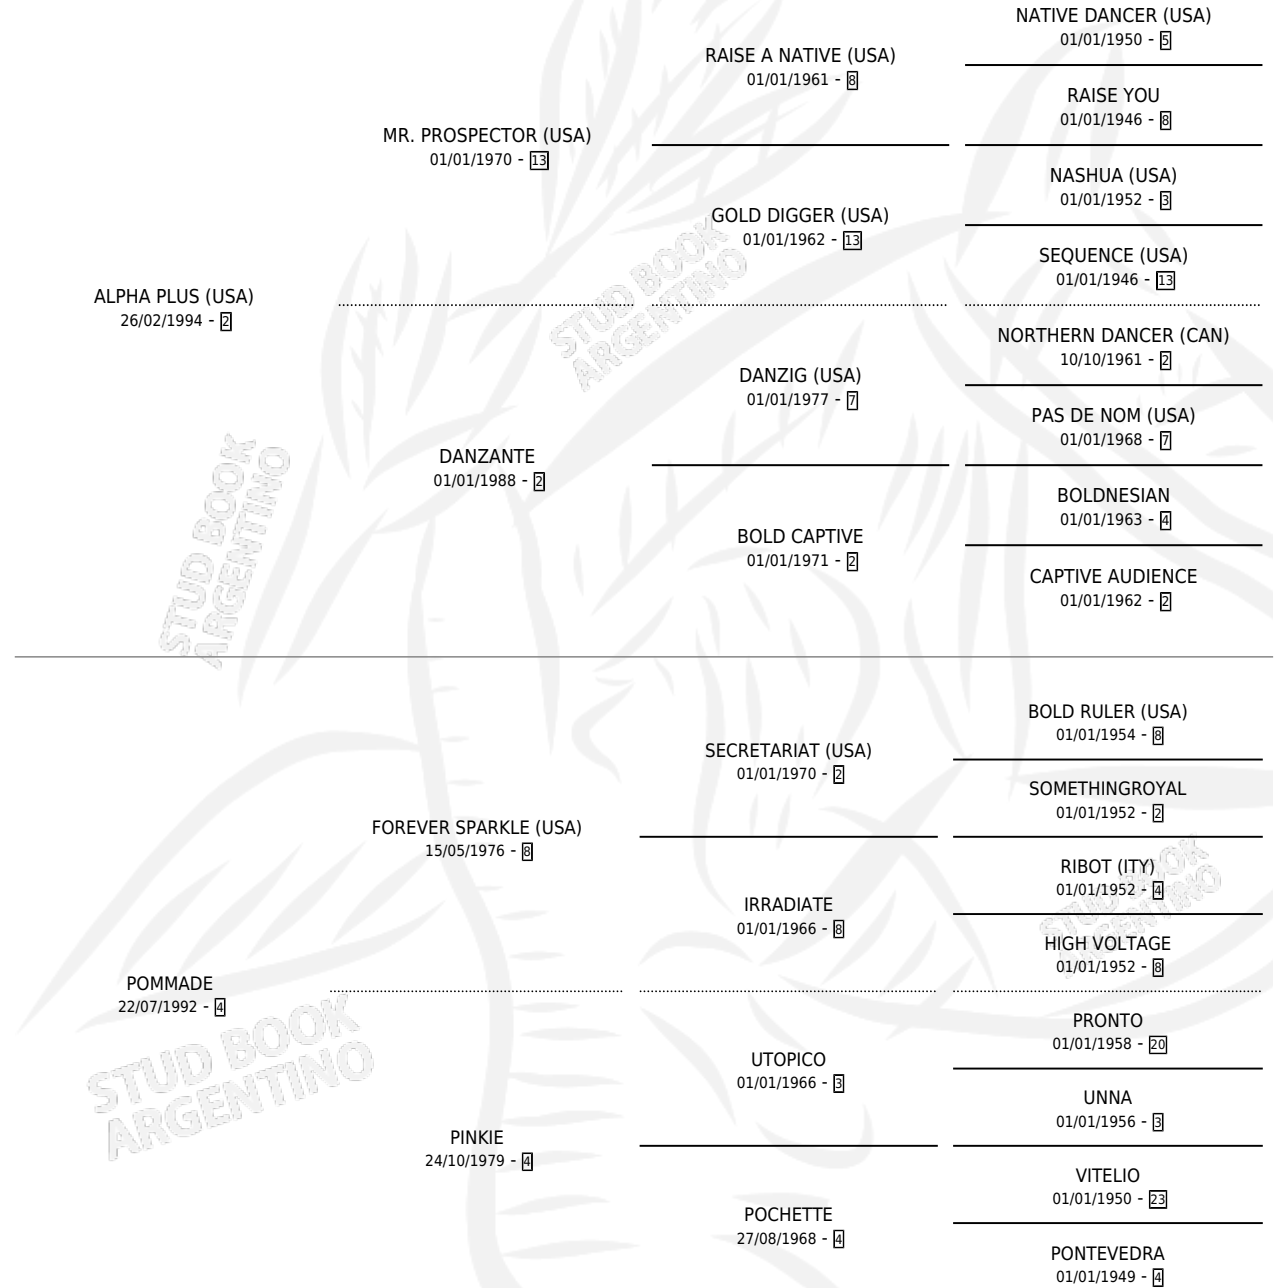

CECILIA PLUS

por **ALPHA PLUS (USA)** y **POMMADE** por **FOREVER SPARKLE (USA)**

Argentina · Hembra · Zaino · SP · 25/10/2000
Familia 4-k · Volumen 37

ESTADO

TIPIFICACIÓN SANGUÍNEA	✓
TIPIFICACIÓN POR ADN	✓
PASAPORTE	X
IDENTIFICACIÓN POR MICROCHIP	X
REPRODUCTOR	✓

Lugar de nacimiento: Panamericano
Criador: La Gringa

~

HIJOS

	MACHOS	HEMBRAS
10 NACIERON	5	5
7 CORRIERON	4	3
5 GANARON	3	2

0	0	0
GANADORES CL	GANADORES GR	GANADORES G1

PEDIGREE

CAMPAÑA

Solo carreras oficiales de Argentina