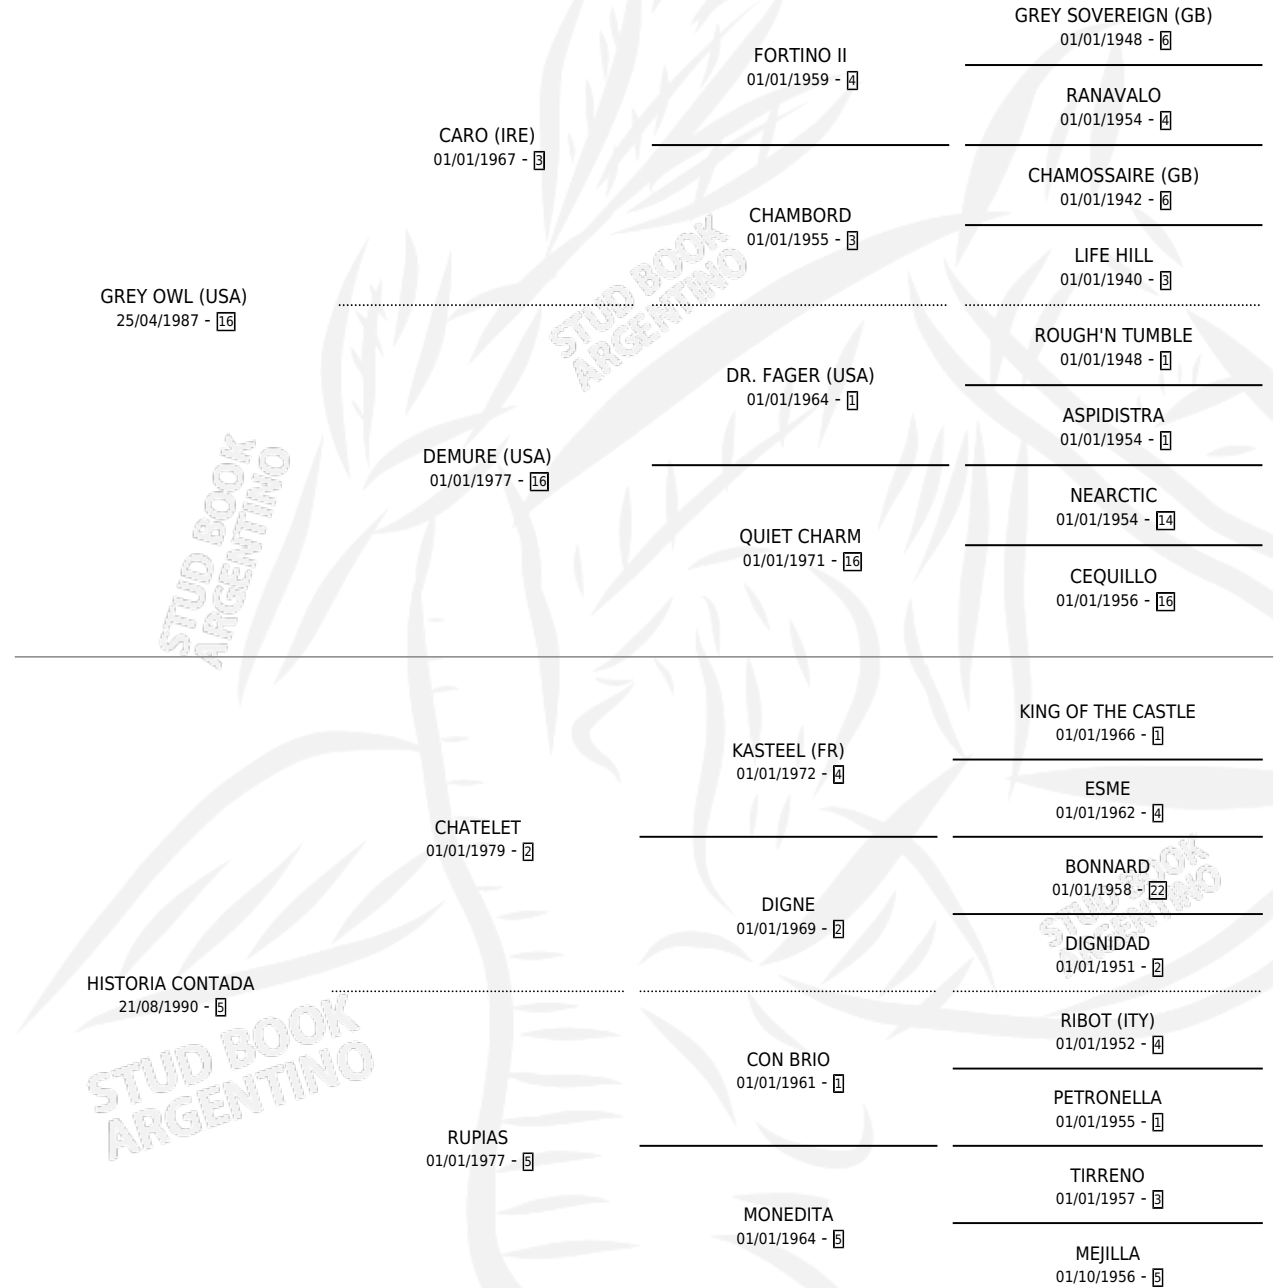

GREY LIGERO

por GREY OWL (USA) y HISTORIA CONTADA por CHATELET

Argentina · Macho · Tordillo · SP · 11/10/2000
Familia 5-i · Volumen 37

ESTADO

TIPIFICACIÓN SANGUÍNEA	X
TIPIFICACIÓN POR ADN	X
PASAPORTE	X
IDENTIFICACIÓN POR MICROCHIP	X
REPRODUCTOR	X

Lugar de nacimiento: Campo particular

Criador: Sin dato

PEDIGREE

GREY LIGERO

Datos oficiales del Stud Book Argentino

Documento generado el 12/06/2026

studbook.org.ar