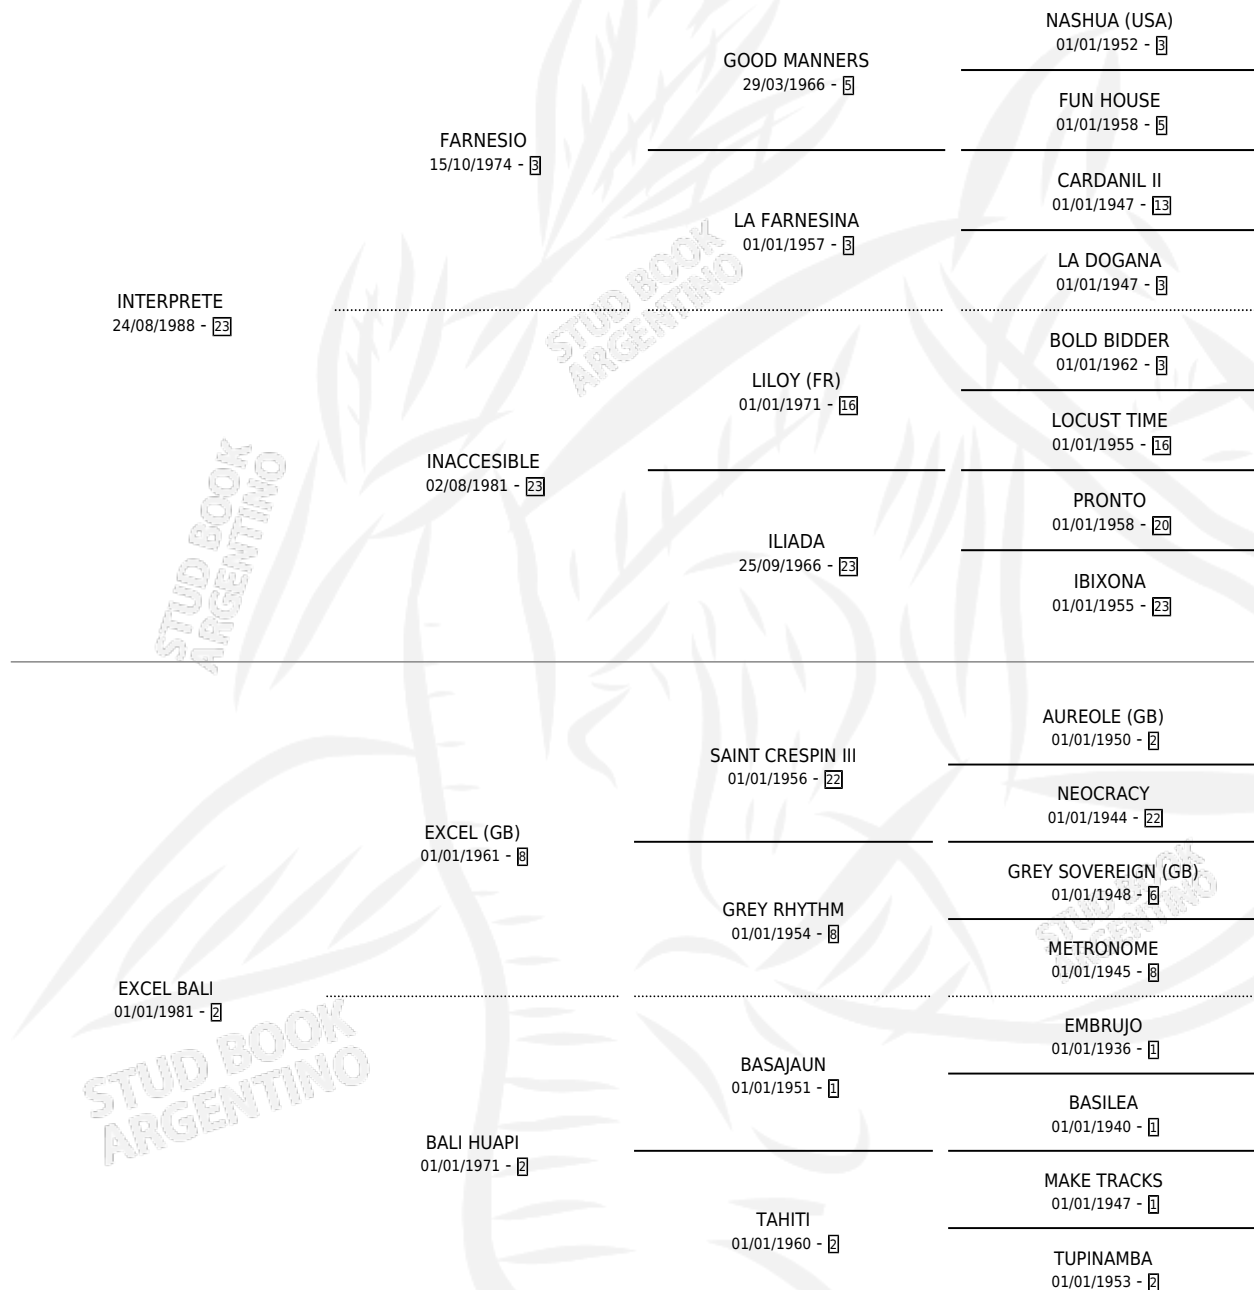

IBACAXI

por INTERPRETE y EXCEL BALI por EXCEL (GB)

Argentina · Hembra · Zaino · SP · 23/10/2000
Familia 2-h · Volumen 37

ESTADO

TIPIFICACIÓN SANGUÍNEA	✓
TIPIFICACIÓN POR ADN	✓
PASAPORTE	X
IDENTIFICACIÓN POR MICROCHIP	X
REPRODUCTOR	✓

Lugar de nacimiento: El Paraiso

Criador: El Paraiso

~

HIJOS

	MACHOS	HEMBRAS
6 NACIERON	4	2
4 CORRIERON	2	2
3 GANARON	2	1
0 GANADORES CL	0 GANADORES GR	0 GANADORES G1

PEDIGREE

S

cimientos 6 / Efectividad 42.86%

PADRILLO	PRODUCTO	CRIADOR	1ER SERVICIO	ÚLTIMO SERVICIO
INCURABLE OPTIMIST (USA)	∅		07/09/2017	05/10/2017
IBACAXI MASTER OF FOUNDS (USA)	∅		14/09/2016	25/11/2016
Datos oficiales del Stud Book Argentino SEBI HALO Documento generado el 05/05/2026	∅		22/11/2015	12/12/2015
ANGIOLO studbook.org.ar	ASHIKO (M Z, 05/11/2015)	EL PARAISO	03/12/2014	03/12/2014
DON VALIENTE	∅		22/10/2014	22/10/2014
COLONIAL AFFAIR (USA)	∅		25/08/2011	05/12/2011
INCURABLE OPTIMIST (USA)	∅		17/08/2010	17/08/2010
INCURABLE OPTIMIST (USA)	∅		18/08/2009	18/08/2009
LLERS FITZ	MERRYMACK (M A, 08/08/2009)	EL PARAISO	12/08/2008	04/09/2008
COLONIAL AFFAIR (USA)	CAXICALI (H Z, 30/07/2008)	EL PARAISO	11/08/2007	28/08/2007
COLONIAL AFFAIR (USA)	CORN MAZE (M A, 12/09/2006)	EL PARAISO	18/10/2005	18/10/2005
COLONIAL AFFAIR (USA)	COUNTRY LIFE (H A, 06/10/2005)	EL PARAISO	15/10/2004	09/11/2004
INCURABLE OPTIMIST (USA)	BEN HALL (M A, 04/10/2004)	EL PARAISO	22/10/2003	22/10/2003
SIN ASIGNAR	∅			