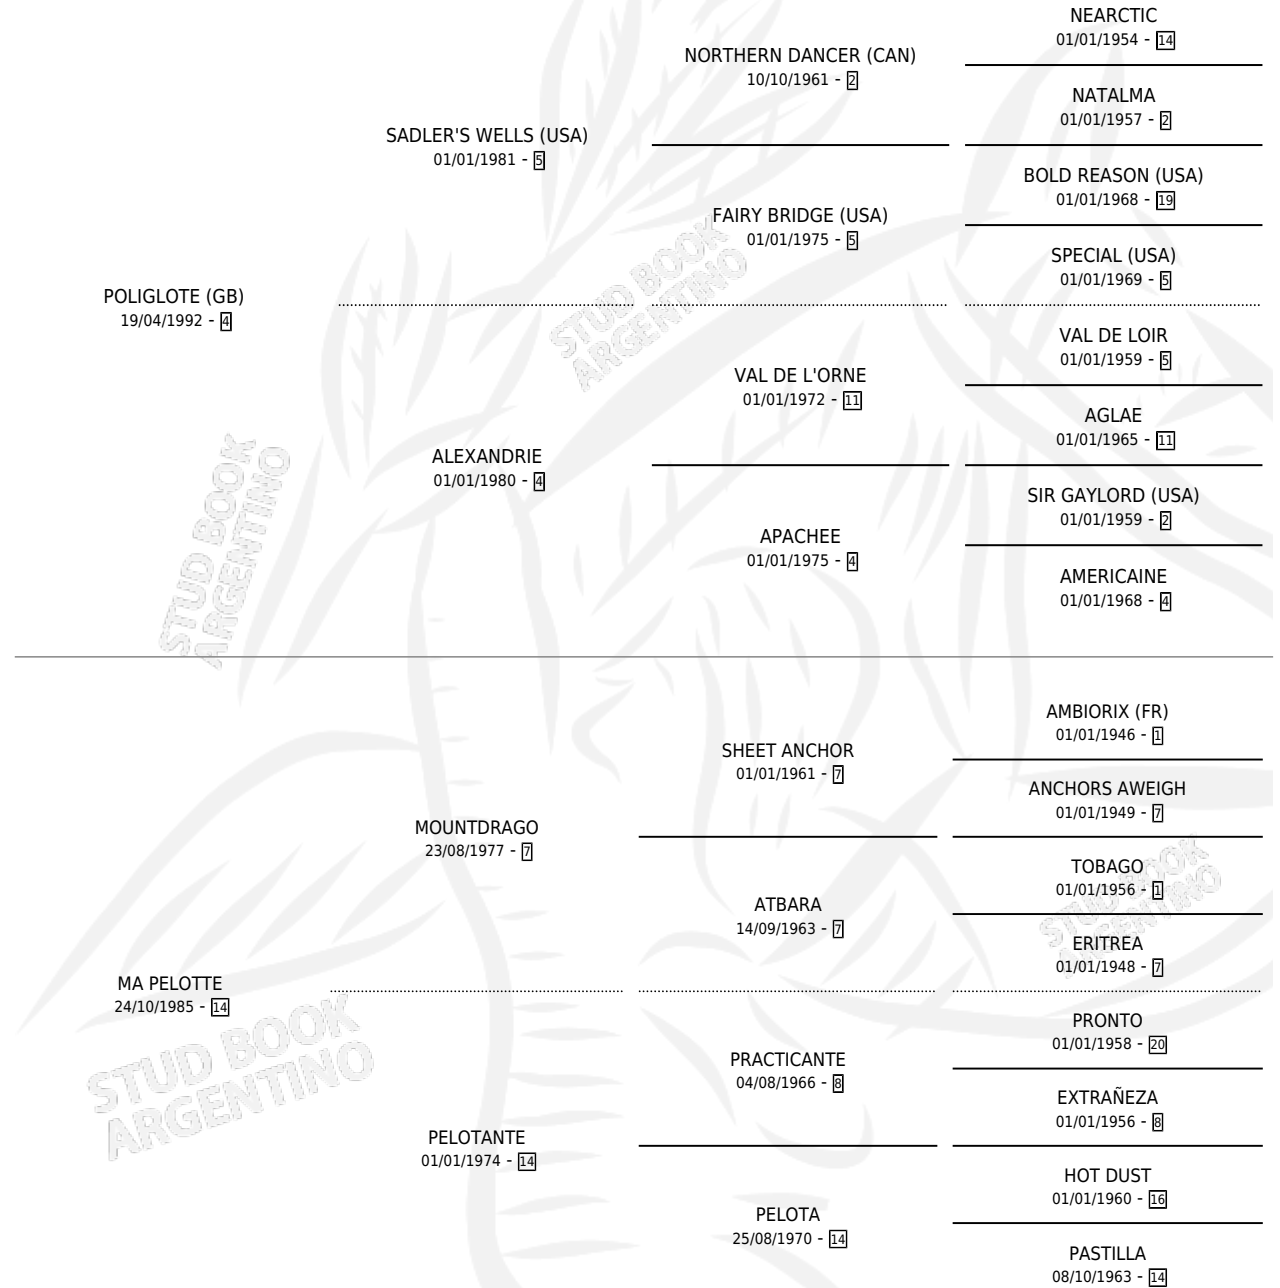

POLIDEPORTIVO

por POLIGLOTE (GB) y MA PELOTTE por MOUNTDRAGO

Argentina · Macho · Zaino Doradillo · SP · 04/10/2000
Familia 14-c · Volumen 37

ESTADO

TIPIFICACIÓN SANGUÍNEA	✓
TIPIFICACIÓN POR ADN	X
PASAPORTE	X
IDENTIFICACIÓN POR MICROCHIP	X
REPRODUCTOR	X

Lugar de nacimiento: La Biznaga

Criador: La Biznaga

PEDIGREE

EXPORTACIÓN / IMPORTACIÓN

FECHA	MOVIMIENTO	PAÍS
06/11/2003	EXPORTADO	URUGUAY

~

CAMPAÑA

Solo carreras oficiales de Argentina