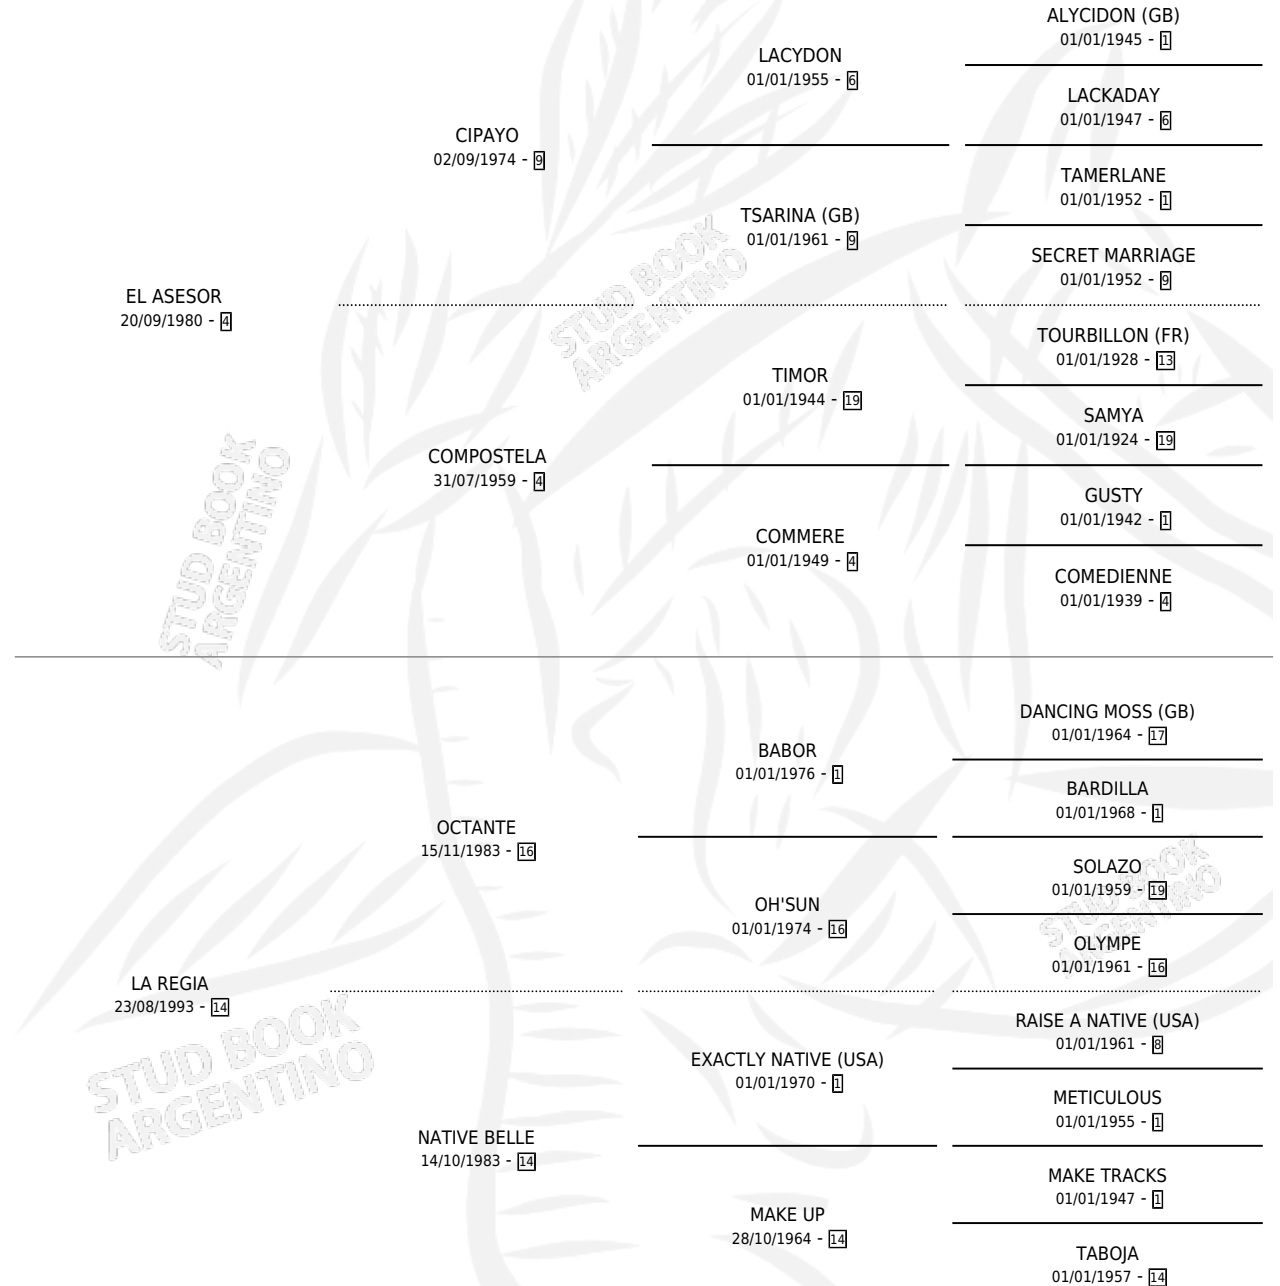

ALTARREINA

por EL ASESOR y LA REGIA por OCTANTE

Argentina · Hembra · Zaino · SP · 17/10/2000
Familia 14 · Volumen 37

ESTADO

TIPIFICACIÓN SANGUÍNEA	X
TIPIFICACIÓN POR ADN	X
PASAPORTE	X
IDENTIFICACIÓN POR MICROCHIP	X
REPRODUCTOR	X

Lugar de nacimiento: El Paraiso

Criador: El Paraiso

PEDIGREE

ALTARREINA

Datos oficiales del Stud Book Argentino

Documento generado el 07/05/2026

studbook.org.ar