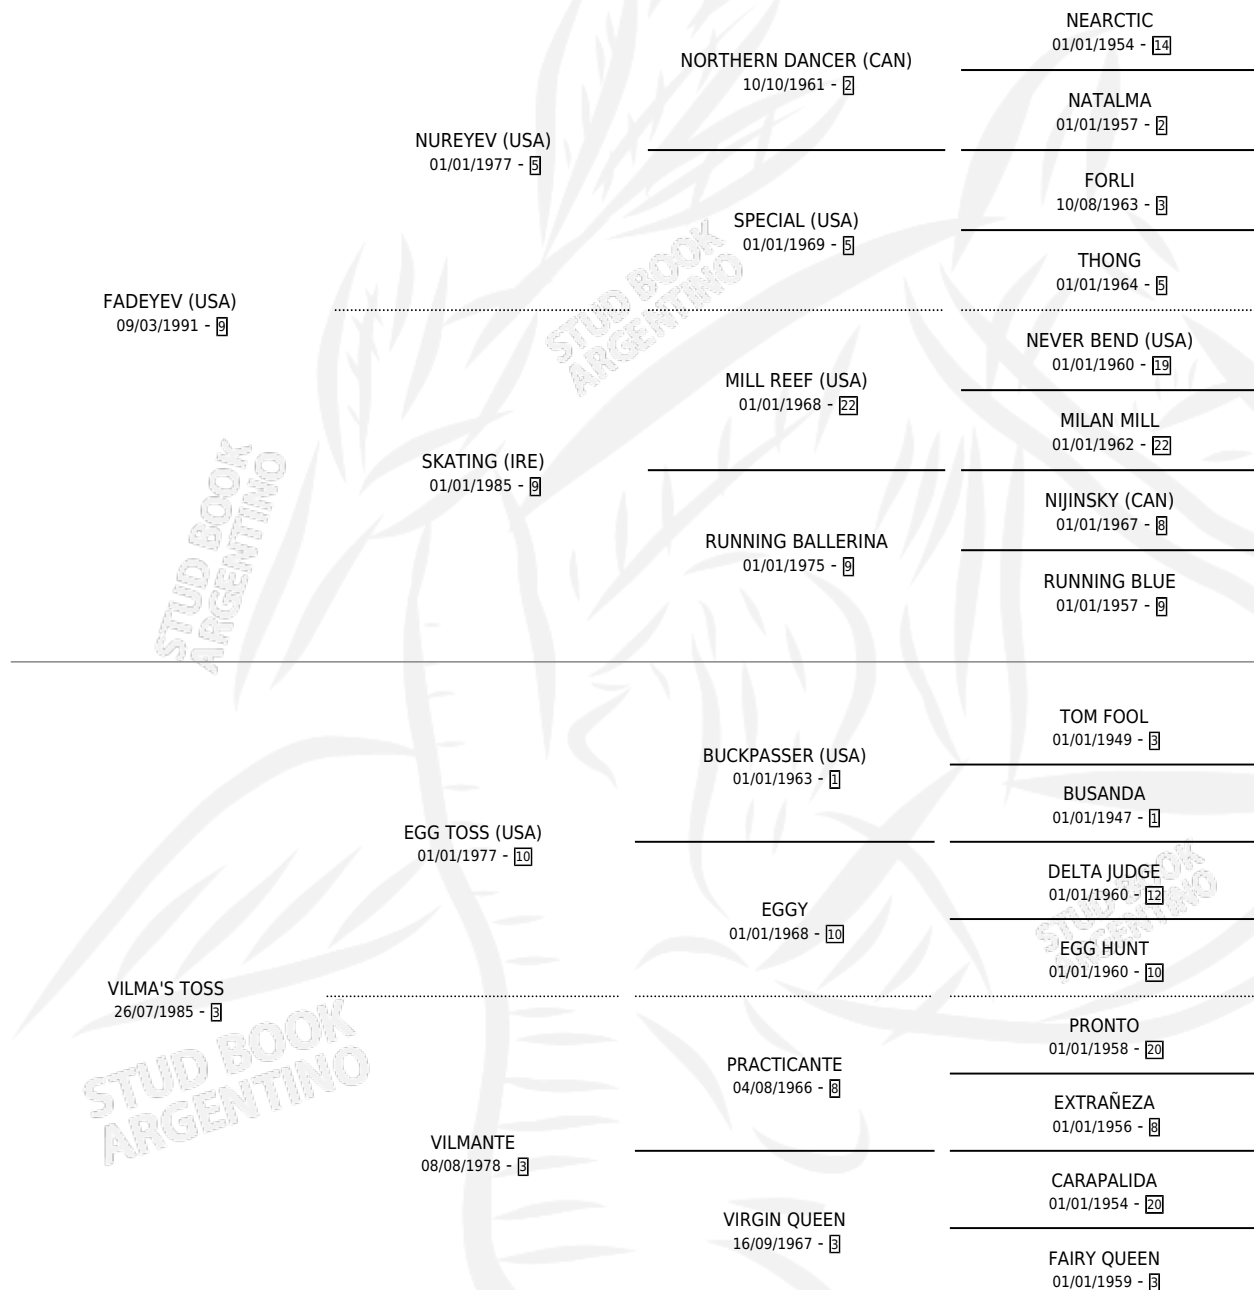

FADE VILEZA

por **FADEYEV (USA)** y **VILMA'S TOSS** por **EGG TOSS (USA)**

Argentina · Hembra · Alazan · SP · 12/10/2000
Familia 3-j · Volumen 37

ESTADO

TIPIFICACIÓN SANGUÍNEA	✓
TIPIFICACIÓN POR ADN	✓
PASAPORTE	X
IDENTIFICACIÓN POR MICROCHIP	X
REPRODUCTOR	✓

Lugar de nacimiento: La Biznaga
Criador: La Biznaga

~

HIJOS

	MACHOS	HEMBRAS
1 NACIERON	0	1
SIN ACTUACIONES		

PEDIGREE

CAMPAÑA

Solo carreras oficiales de Argentina

POR EDAD