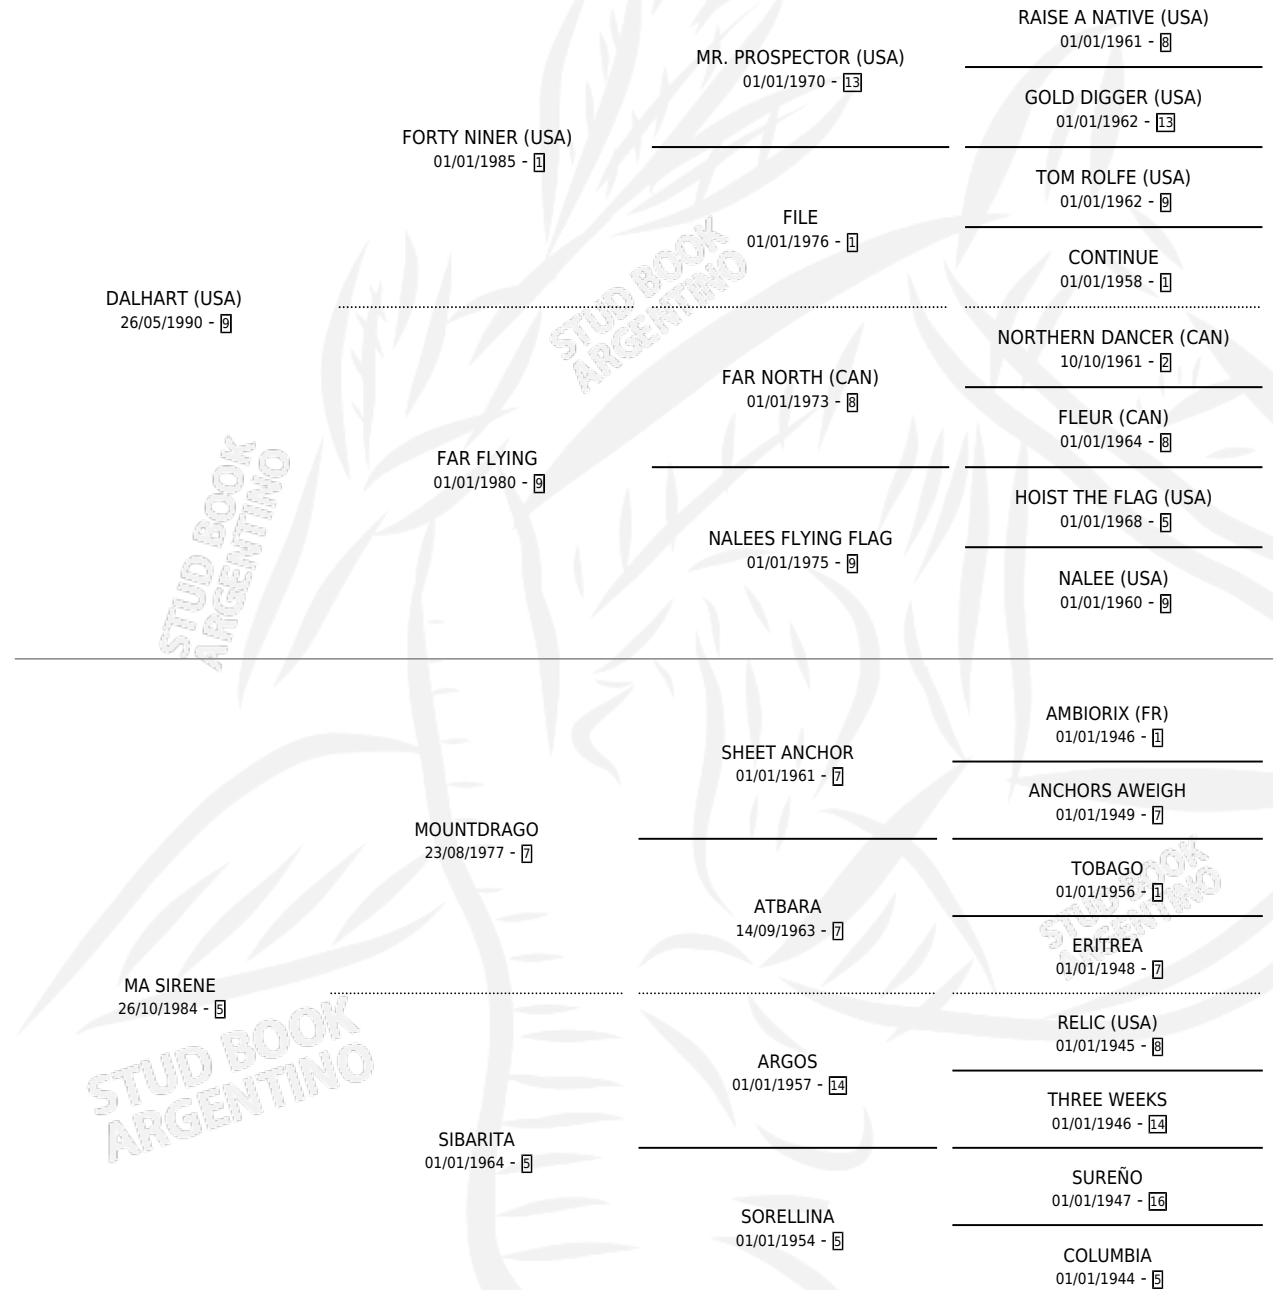

Lugar de nacimiento: La Biznaga

Criador: La Biznaga

~

HIJOS

	MACHOS	HEMBRAS
11 NACIERON	7	4
10 CORRIERON	6	4
8 GANARON	6	2
3 GANADORES CL	0 GANADORES GR	0 GANADORES G1

PEDIGREE

CAMPAÑA

Solo carreras oficiales de Argentina