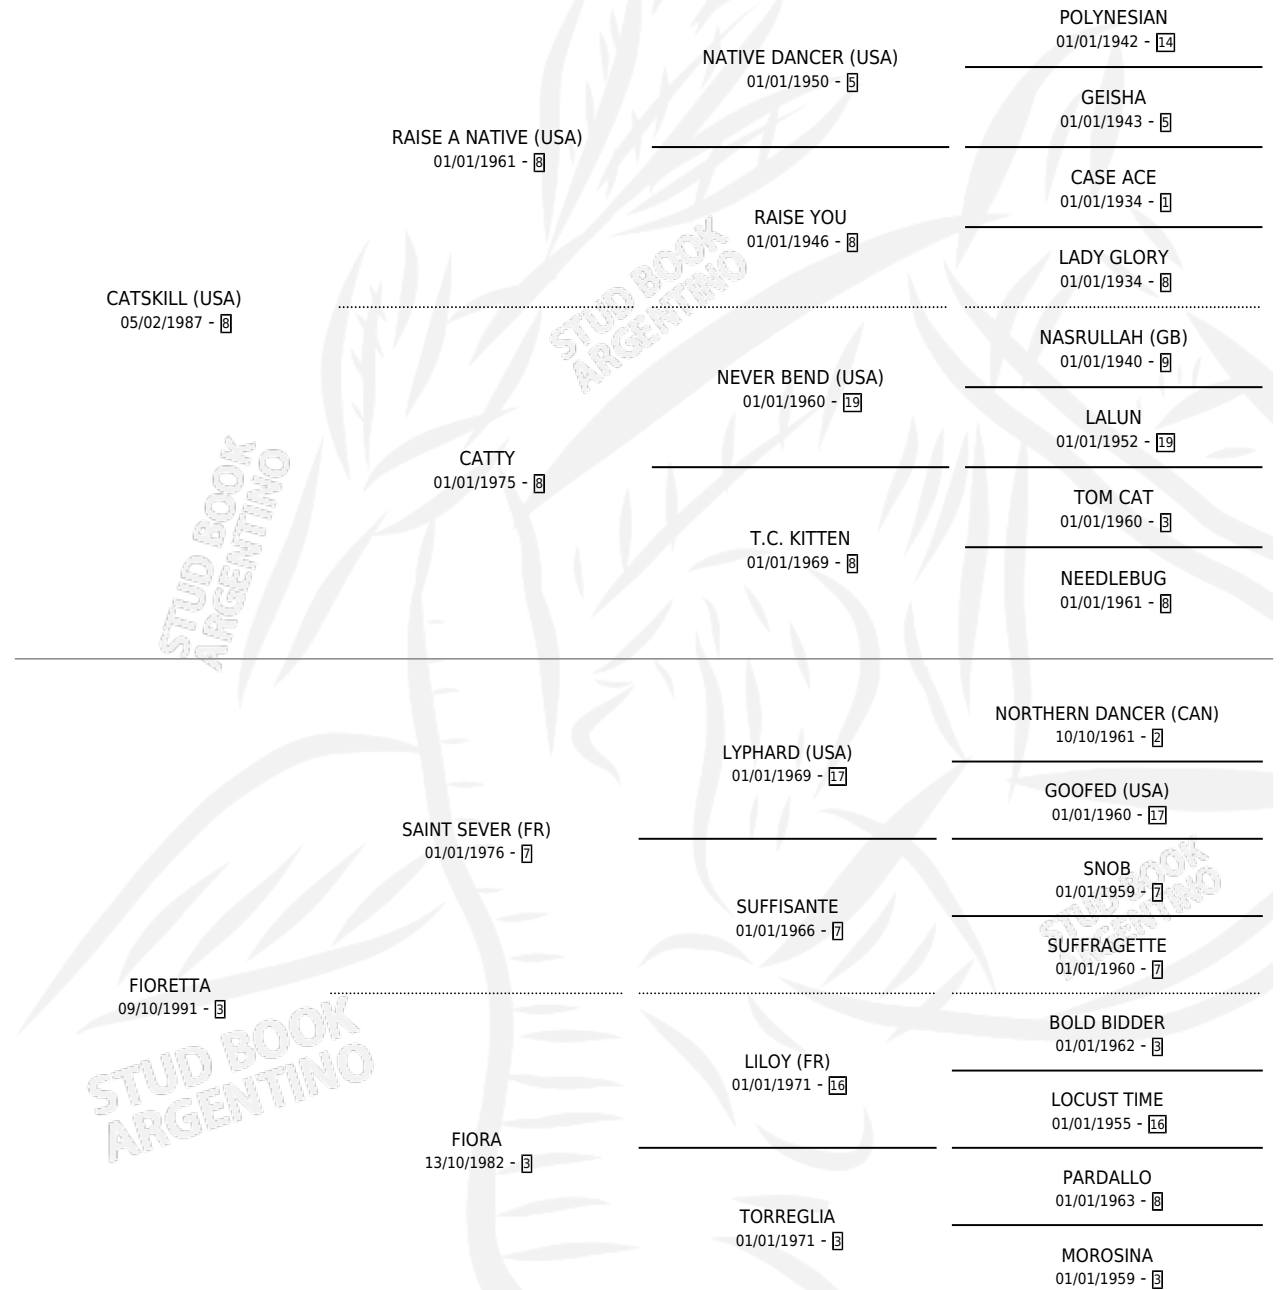

EVER WORK

por CATSKILL (USA) y FIORETTA por SAINT SEVER (FR)

Argentina · Hembra · Alazan · SP · 29/10/2000
Familia 3-b · Volumen 37

ESTADO

TIPIFICACIÓN SANGUÍNEA	✓
TIPIFICACIÓN POR ADN	X
PASAPORTE	X
IDENTIFICACIÓN POR MICROCHIP	X
REPRODUCTOR	X

Lugar de nacimiento: Carampangue

Criador: Sin dato

PEDIGREE