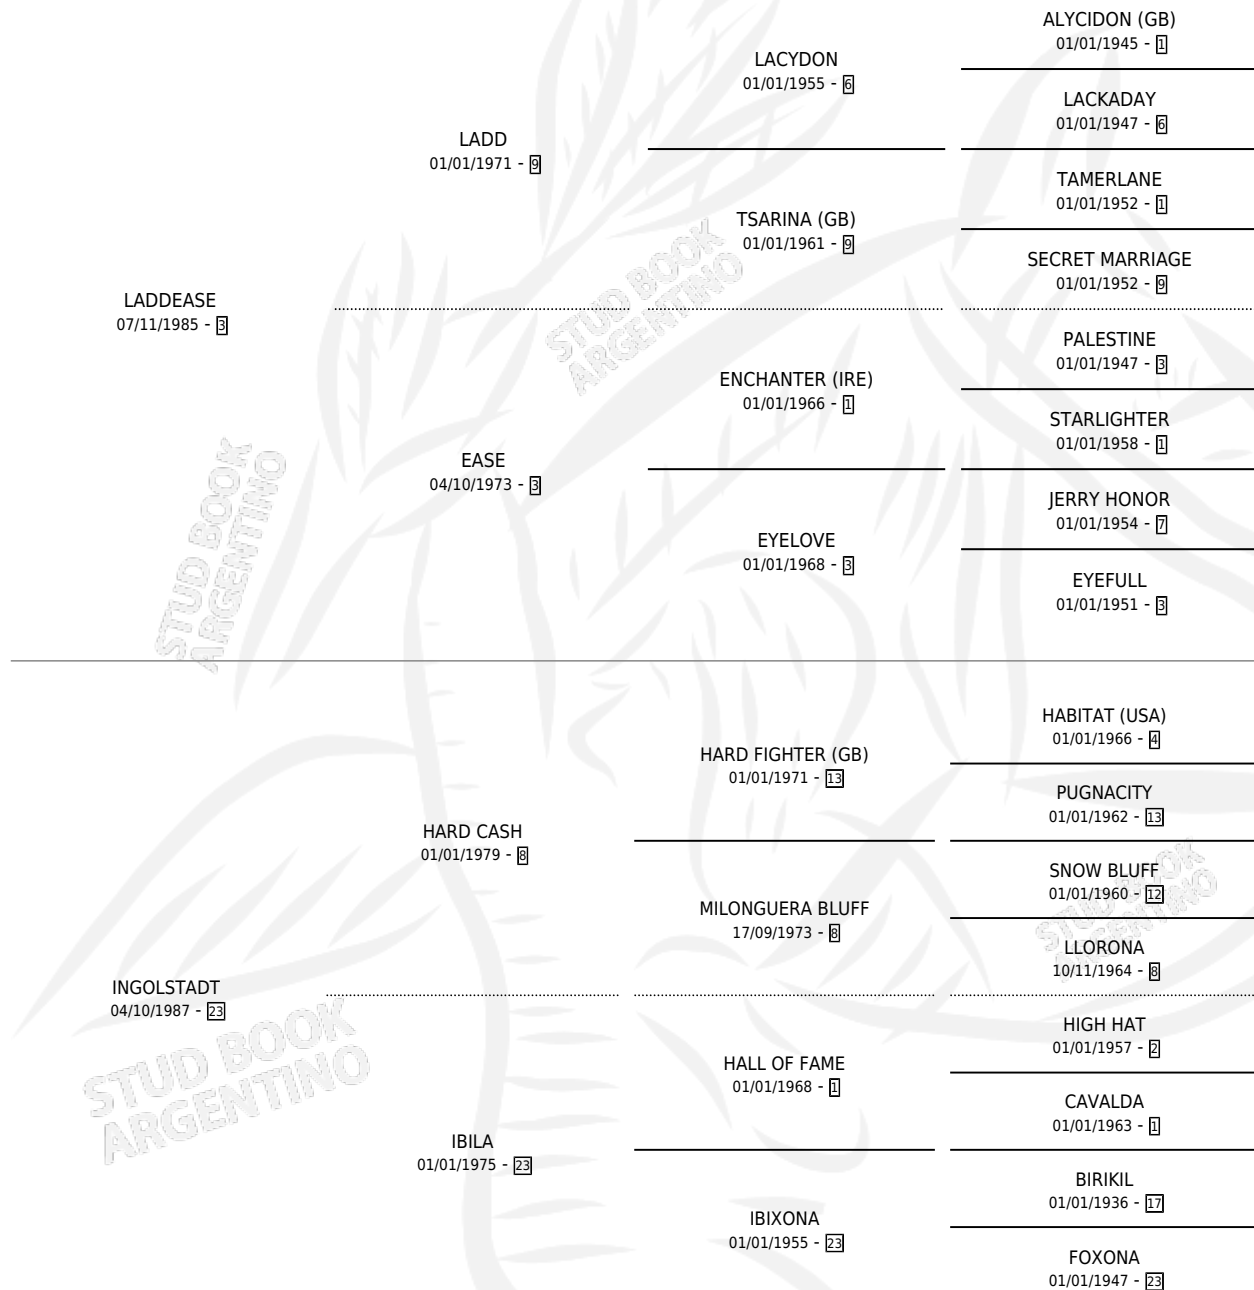

INGOL SPRING

por LADDEASE y INGOLSTADT por HARD CASH

Argentina · Macho · Zaino Colorado · SP · 24/10/2000
Familia 23-a · Volumen 37

ESTADO

TIPIFICACIÓN SANGUÍNEA	X
TIPIFICACIÓN POR ADN	X
PASAPORTE	X
IDENTIFICACIÓN POR MICROCHIP	X
REPRODUCTOR	X

Lugar de nacimiento: Epu Hueney

Criador: Sin dato

PEDIGREE

INGOL SPRING

Datos oficiales del Stud Book Argentino

Documento generado el 25/04/2026

studbook.org.ar