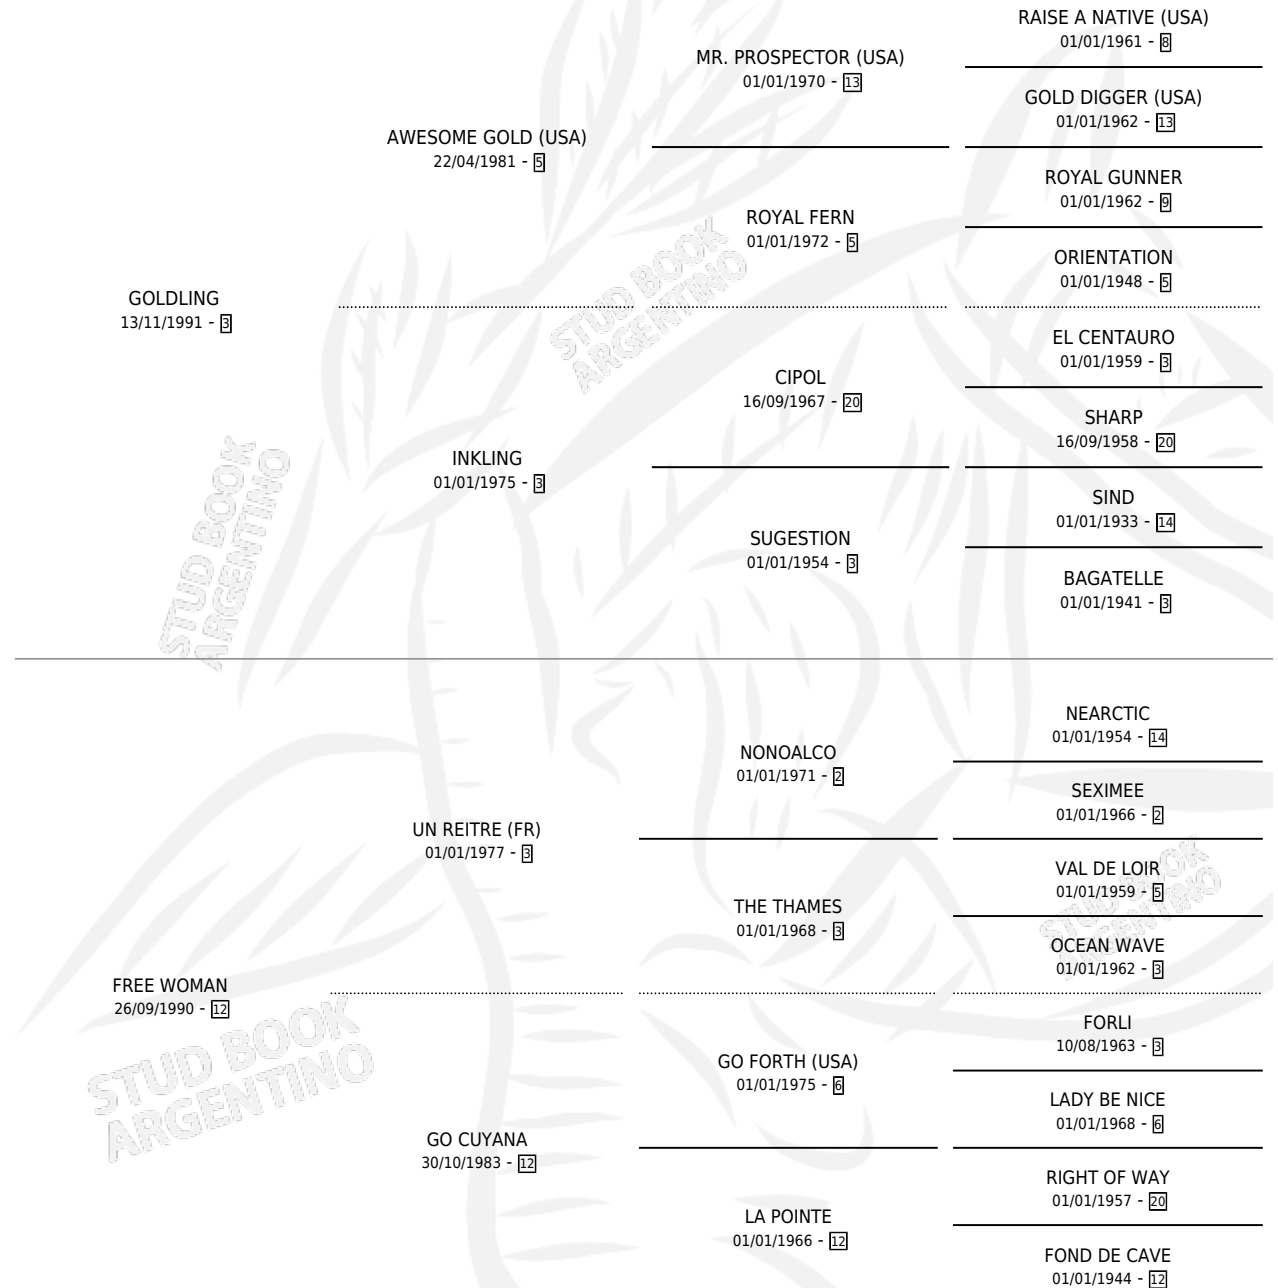

MINNIE GOLD

por **GOLDLING** y **FREE WOMAN** por **UN REITRE (FR)**

Argentina · Hembra · Alazan · SP · 06/10/2000
Familia 12-d · Volumen 37

ESTADO

TIPIFICACIÓN SANGUÍNEA	✓
TIPIFICACIÓN POR ADN	✓
PASAPORTE	✓
IDENTIFICACIÓN POR MICROCHIP	X
REPRODUCTOR	✓

Lugar de nacimiento: Cereycom

Criador: Sin dato

~

HIJOS

	MACHOS	HEMBRAS
2 NACIERON	1	1

SIN ACTUACIONES

PEDIGREE

S