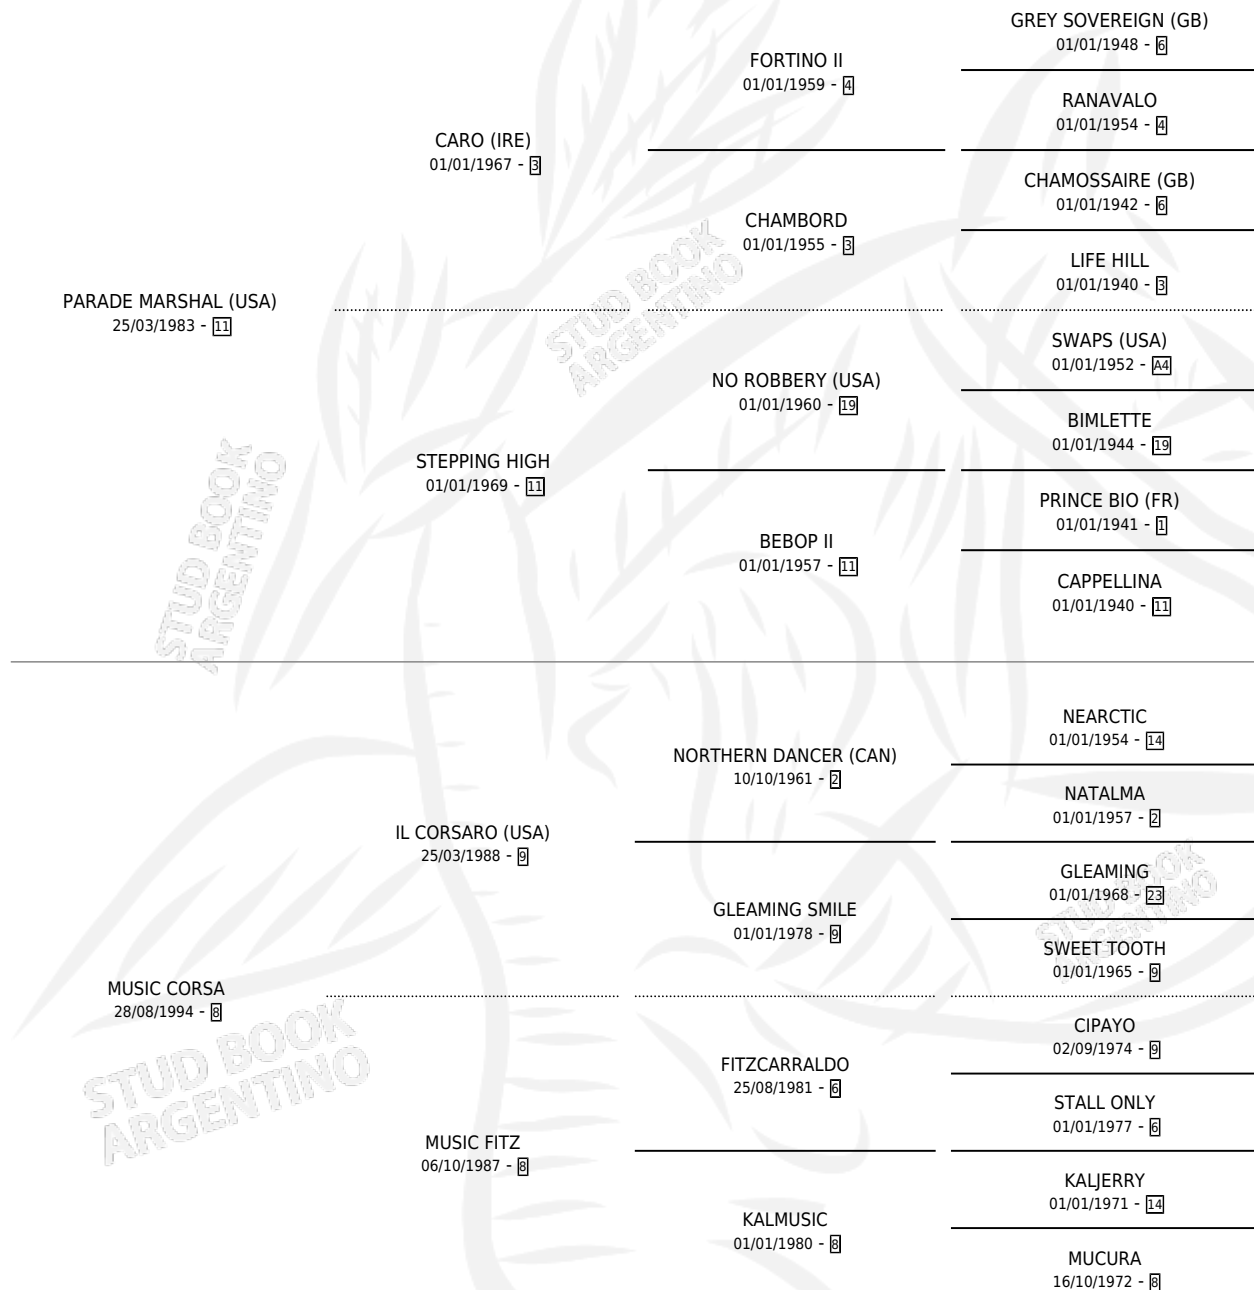

Lugar de nacimiento: La Magdalena
Criador: Sin dato

~

HIJOS

	MACHOS	HEMBRAS
6 NACIERON	3	3
1 CORRIERON	1	0

SIN ACTUACIONES

PEDIGREE

CAMPAÑA

Solo carreras oficiales de Argentina