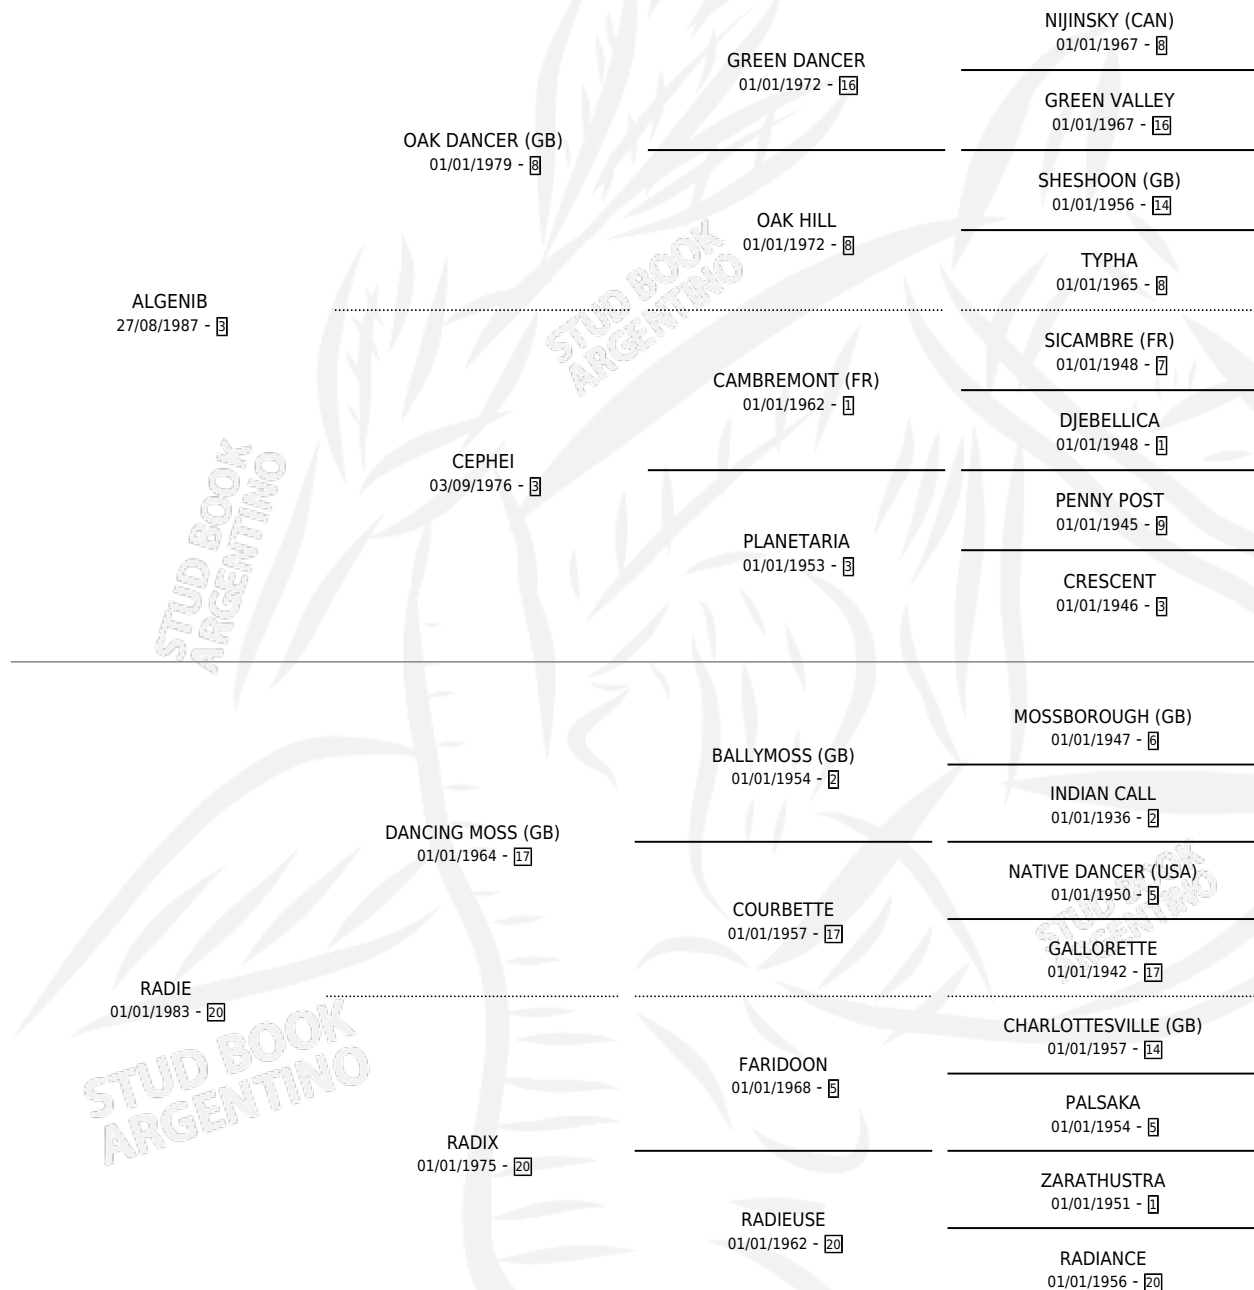

Lugar de nacimiento: El Galo

Criador: El Galo

~

HIJOS

	MACHOS	HEMBRAS
3 NACIERON	1	2
1 CORRIERON	1	0

SIN ACTUACIONES

PEDIGREE

CAMPAÑA

Solo carreras oficiales de Argentina

POR EDAD

EDAD	CC	1°	2°	3°	4°	5°	NP	CLC	CLG	CLCG1	CLGG1	IMPORTE	GANANCIA / CC
3 AÑOS	4	0	0	0	0	0	4	0	0	0	0	\$0	\$0
4 AÑOS	1	0	0	0	0	0	1	0	0	0	0	\$0	\$0
TOTALES	5	0	0	0	0	0	5	0	0	0	0	\$0	\$0
%		0.0%	0.0%	0.0%	0.0%	0.0%	100%	0.0%	0.0%	0.0%	0.0%		