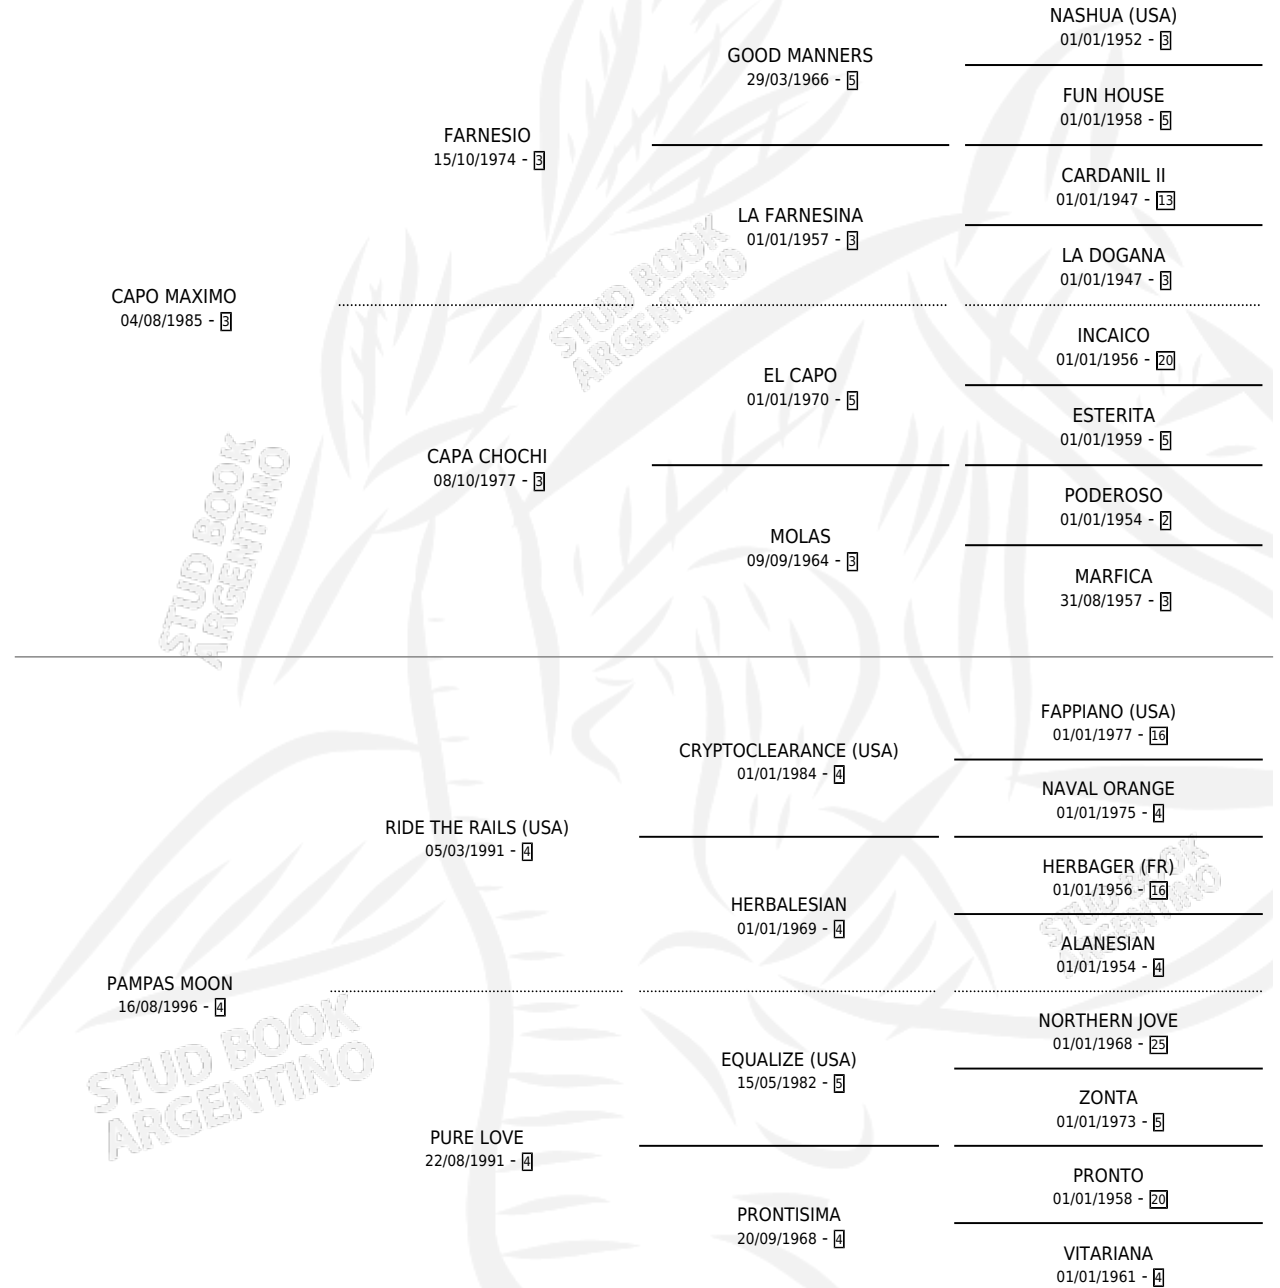

PAMPAS CAPO

por CAPO MAXIMO y PAMPAS MOON por RIDE THE RAILS (USA)

Argentina · Macho · Zaino · SP · 25/10/2000
Familia 4-p · Volumen 37

ESTADO

TIPIFICACIÓN SANGUÍNEA	✓
TIPIFICACIÓN POR ADN	X
PASAPORTE	X
IDENTIFICACIÓN POR MICROCHIP	X
REPRODUCTOR	X

Lugar de nacimiento: Abolengo
Criador: Abolengo

PEDIGREE