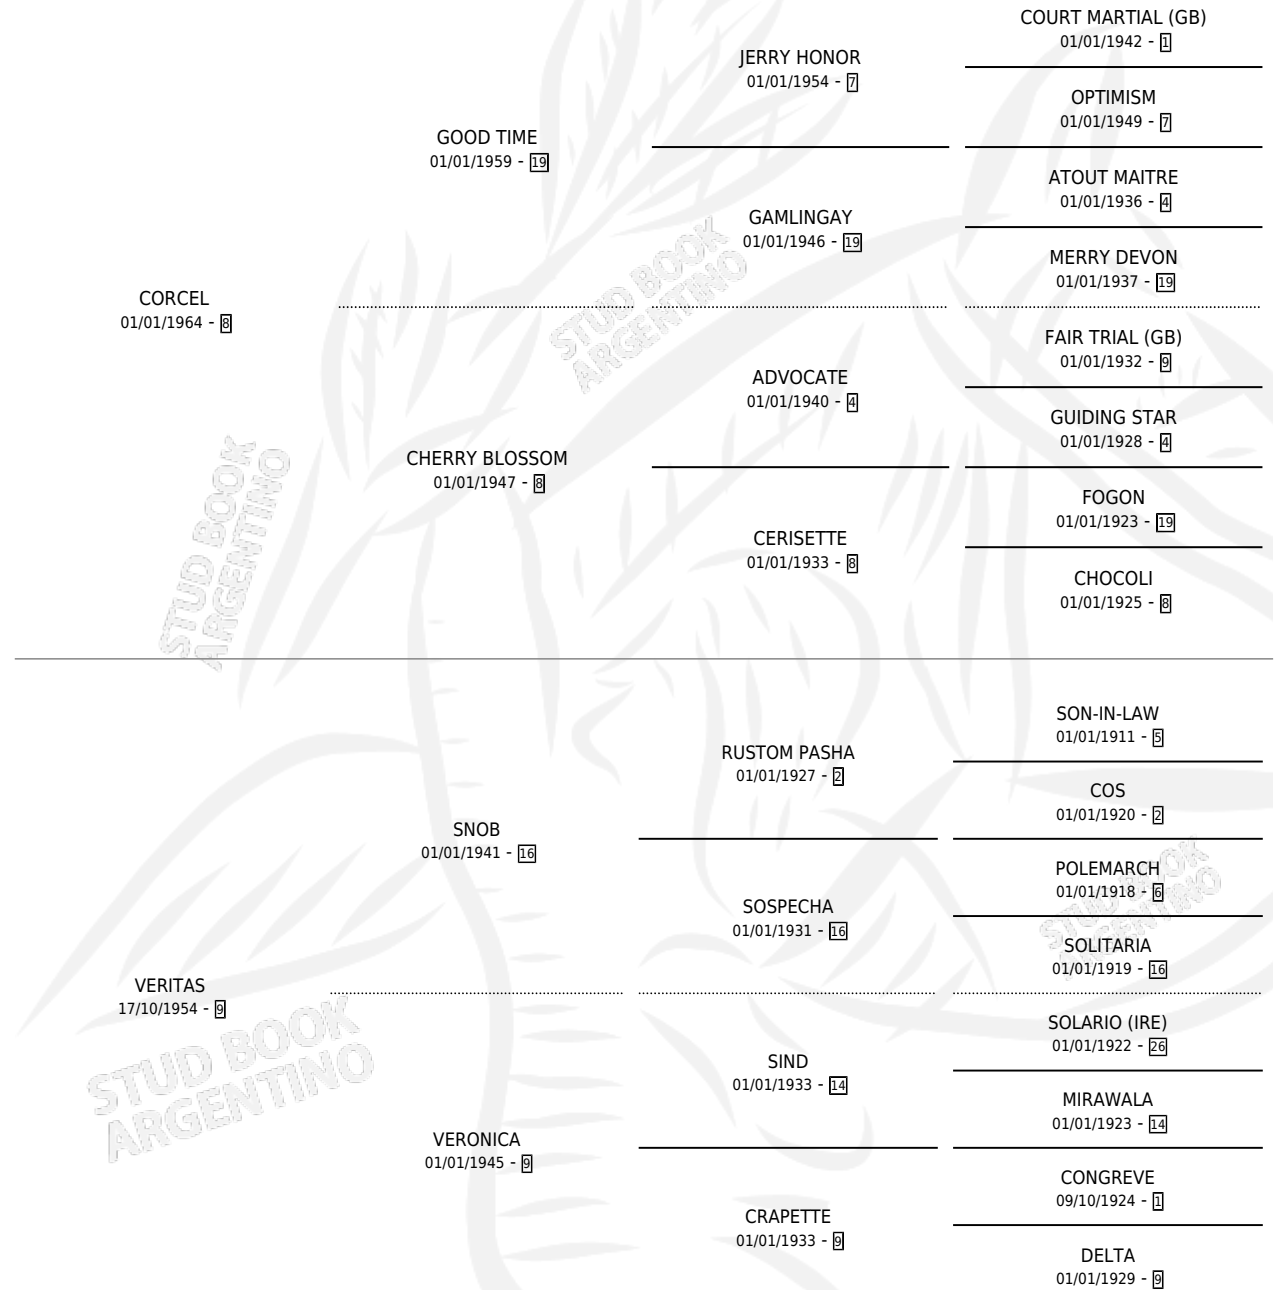

VERACIDAD

por CORCEL y VERITAS por SNOB

Argentina · Hembra · Zaino · SP · 01/01/1973
Familia 9-g · Volumen 28

ESTADO

TIPIFICACIÓN SANGUÍNEA	X
TIPIFICACIÓN POR ADN	X
PASAPORTE	X
IDENTIFICACIÓN POR MICROCHIP	X
REPRODUCTOR	✓

Lugar de nacimiento: Campo particular

Criador: Bosisio Mario Suc De

~

HIJOS

	MACHOS	HEMBRAS
3 NACIERON	3	0
1 CORRIERON	1	0
1 GANARON	1	0
0 GANADORES CL	0 GANADORES GR	0 GANADORES G1

PEDIGREE