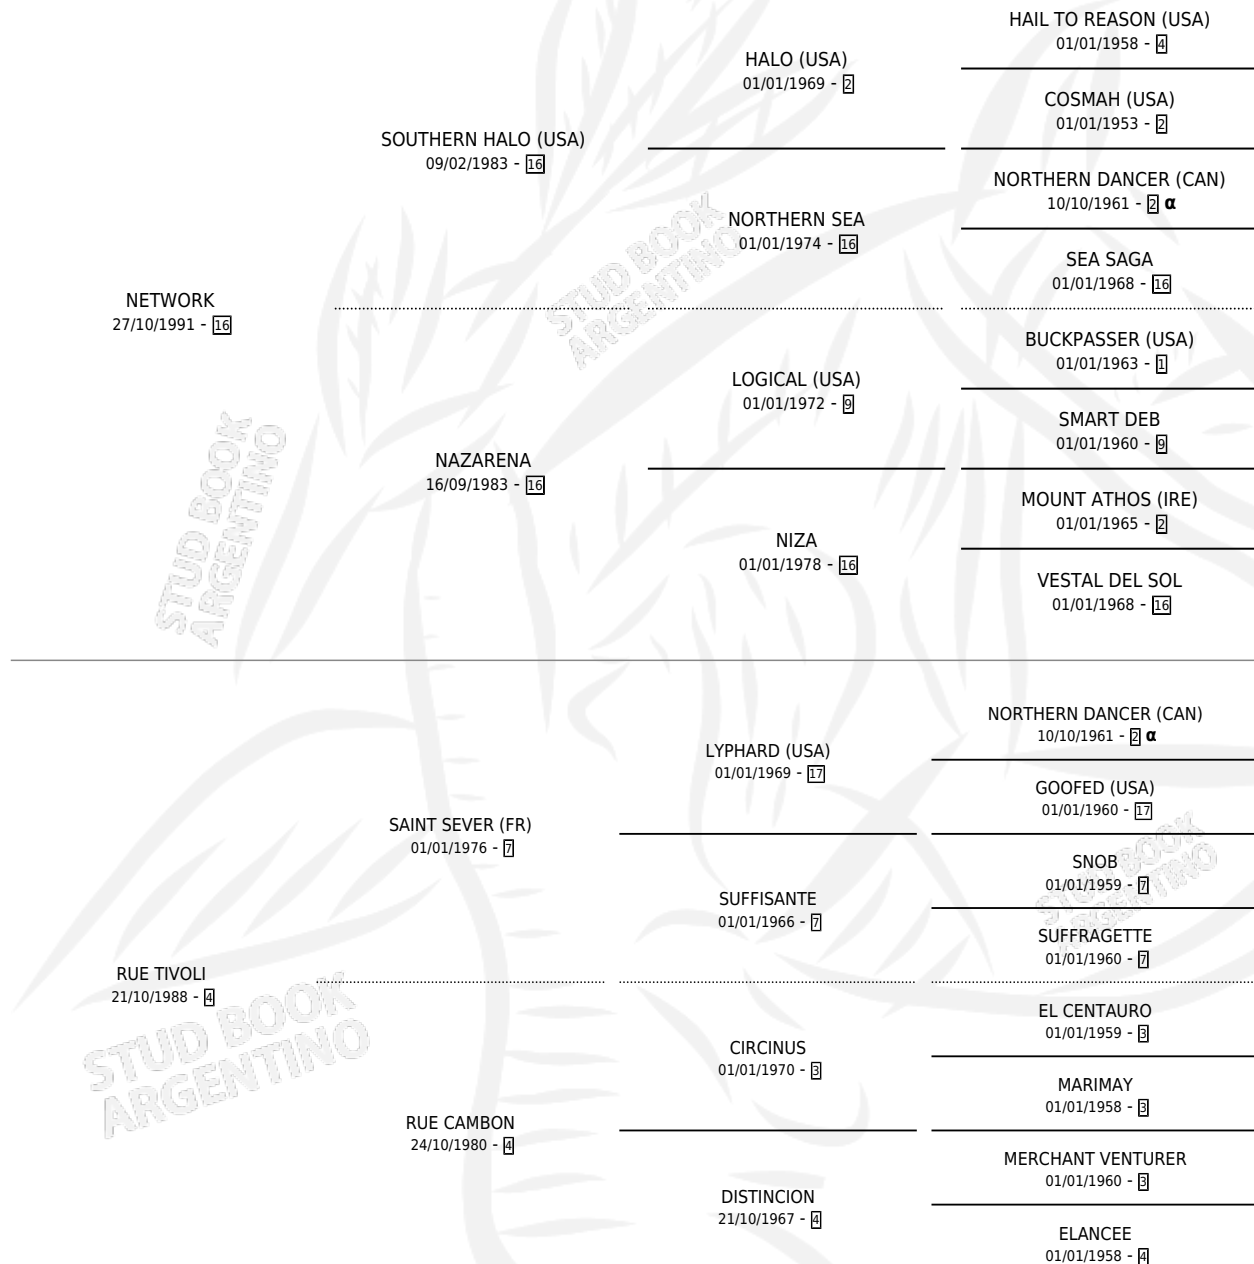

LALULUPEZ

por NETWORK y RUE TIVOLI por SAINT SEVER (FR)

Argentina · Hembra · Zaino Doradillo · SP · 06/10/2000
Familia 4-k · Volumen 37

ESTADO

TIPIFICACIÓN SANGUÍNEA	✓
TIPIFICACIÓN POR ADN	✓
PASAPORTE	X
IDENTIFICACIÓN POR MICROCHIP	X
REPRODUCTOR	✓

Lugar de nacimiento: Don Goyo

Criador: Sin dato

~

HIJOS

	MACHOS	HEMBRAS
5 NACIERON	5	0
2 CORRIERON	2	0
1 GANARON	1	0
0 GANADORES CL	0 GANADORES GR	0 GANADORES G1

PEDIGREE

INBREEDING : α

CAMPAÑA

Solo carreras oficiales de Argentina

POR EDAD

EDAD	CC	1°	2°	3°	4°	5°	NP	CLC	CLG	CLCG1	CLGG1	IMPORTE	GANANCIA / CC
3 AÑOS	10	0	0	1	1	1	7	0	0	0	0	\$2,363	\$236
4 AÑOS	9	0	1	1	3	2	2	0	0	0	0	\$5,430	\$603
TOTALES	19	0	1	2	4	3	9	0	0	0	0	\$7,793	\$410
%		0.0%	5.3%	10.5%	21.1%	15.8%	47.4%	0.0%	0.0%	0.0%	0.0%		

Placés en San Isidro en 19 carreras disputadas.

POR DISTANCIA

HIPODROMO	CC	1°	2°	3°	4°	5°	NP	CLC	CLG	CLCG1	CLGG1	IMPORTE
SAN ISIDRO	18	0	1	2	4	3	8	0	0	0	0	\$7,793
1400 MTS	12	0	1	1	3	3	4	0	0	0	0	\$5,430
1200 MTS	6	0	0	1	1	0	4	0	0	0	0	\$2,363
PALERMO	1	0	0	0	0	0	1	0	0	0	0	\$0
1200 MTS	1	0	0	0	0	0	1	0	0	0	0	\$0