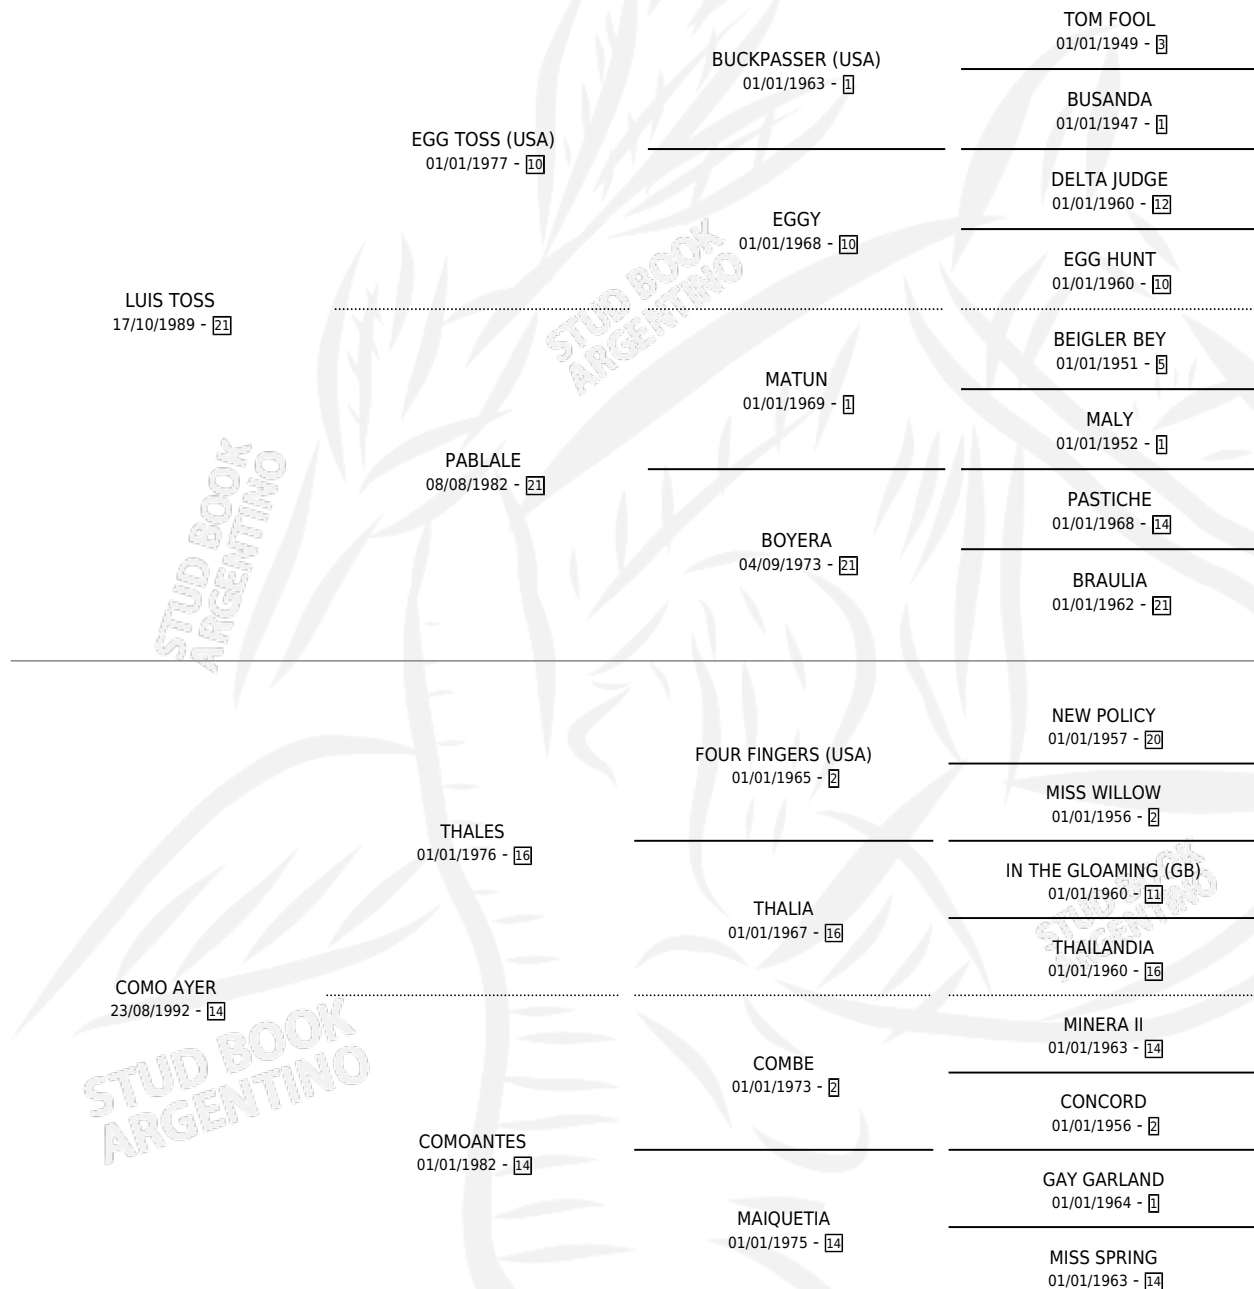

ZARZA MORA TOSS

por LUIS TOSS y COMO AYER por THALES

Argentina · Hembra · Zaino · SP · 10/10/2000
Familia 14-f · Volumen 37

ESTADO

TIPIFICACIÓN SANGUÍNEA	X
TIPIFICACIÓN POR ADN	X
PASAPORTE	X
IDENTIFICACIÓN POR MICROCHIP	X
REPRODUCTOR	X

Lugar de nacimiento: Alegma

Criador: Alegma

PEDIGREE

ZARZA MORA TOSS

Datos oficiales del Stud Book Argentino

Documento generado el 14/05/2026

studbook.org.ar